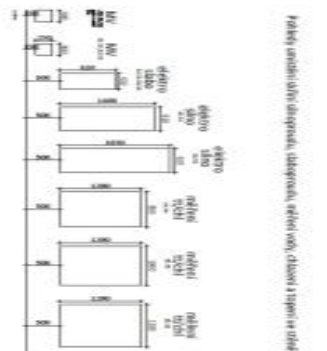

Apartment One-bedroom (2+kk)

70 m², Prague 6, Střešovice, U Laboratoře

Rented

Podle vnitřní úlohy dispozice, odměry, vnitřní vzhled, chvilky a typy se článek