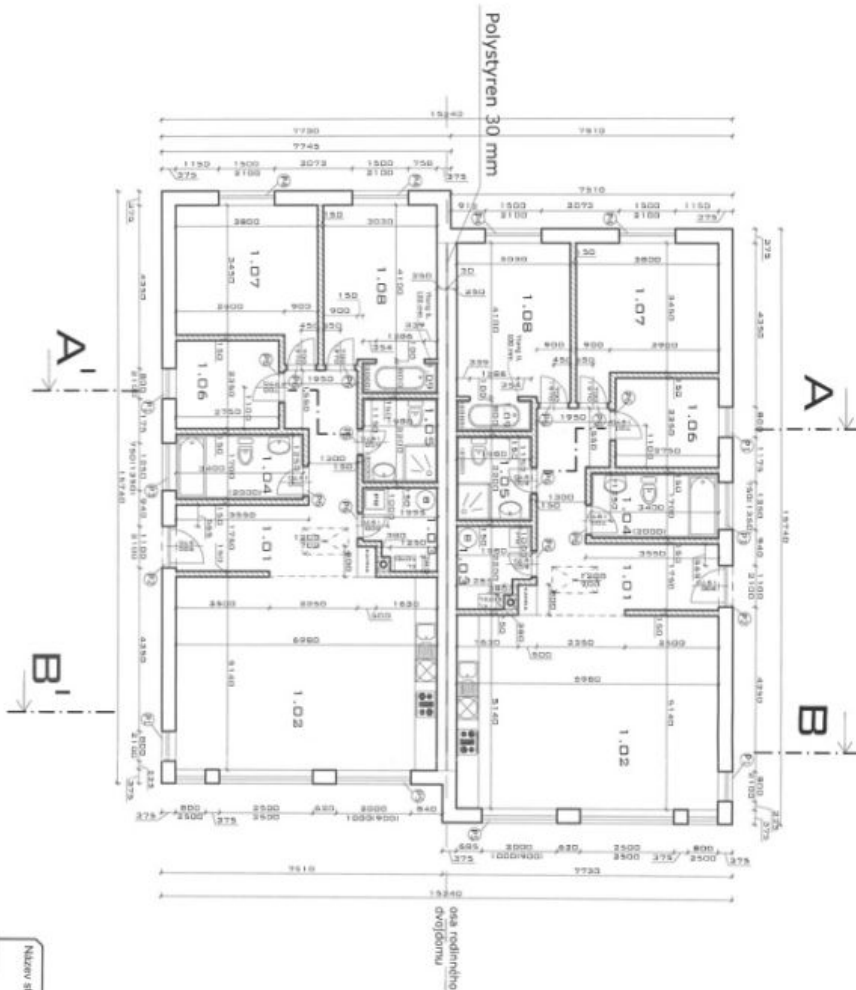

House Three-bedroom (4+kk)

128 m², Příbram, Nová Ves pod Pleší, V Aleji

Sold

osa rodniného dvířkového

OMÁČENÍ	POHYS	TABULKA MÍSTNOSTI	PODLAŽKA
1.01	Zároveň chodba	14,46 m²	Keramická dlažba
1.02	Kuchyně+obýv.	35,95 m²	Keramická dlažba
1.03	Technická místnost	3,92 m²	Keramická dlažba
1.04	Koupelna	5,78 m²	Keramická dlažba
1.05	Koupelna	4,39 m²	Keramická dlažba
1.06	Psíkoj	6,46 m²	Keramická dlažba
1.07	Lodnice	13,82 m²	Keramická dlažba
1.08	Lodnice	12,48 m²	Keramická dlažba
1.09	Soukromý vchod	1,59 m²	Keramická dlažba

Legenda materiálů

- Obvodové zdivo Ytong Lambda VQ P2-300 HDK, 375x248x599 mm
- Vnější nosné zdivo Ytong P4-500, 250x248x599 mm
- Přídavné zdivo B, 150 mm z přílohyk Ytong
- Konekt Schickel Abskut ABS 20, rozm. 180x300mm, průřez 200 mm.