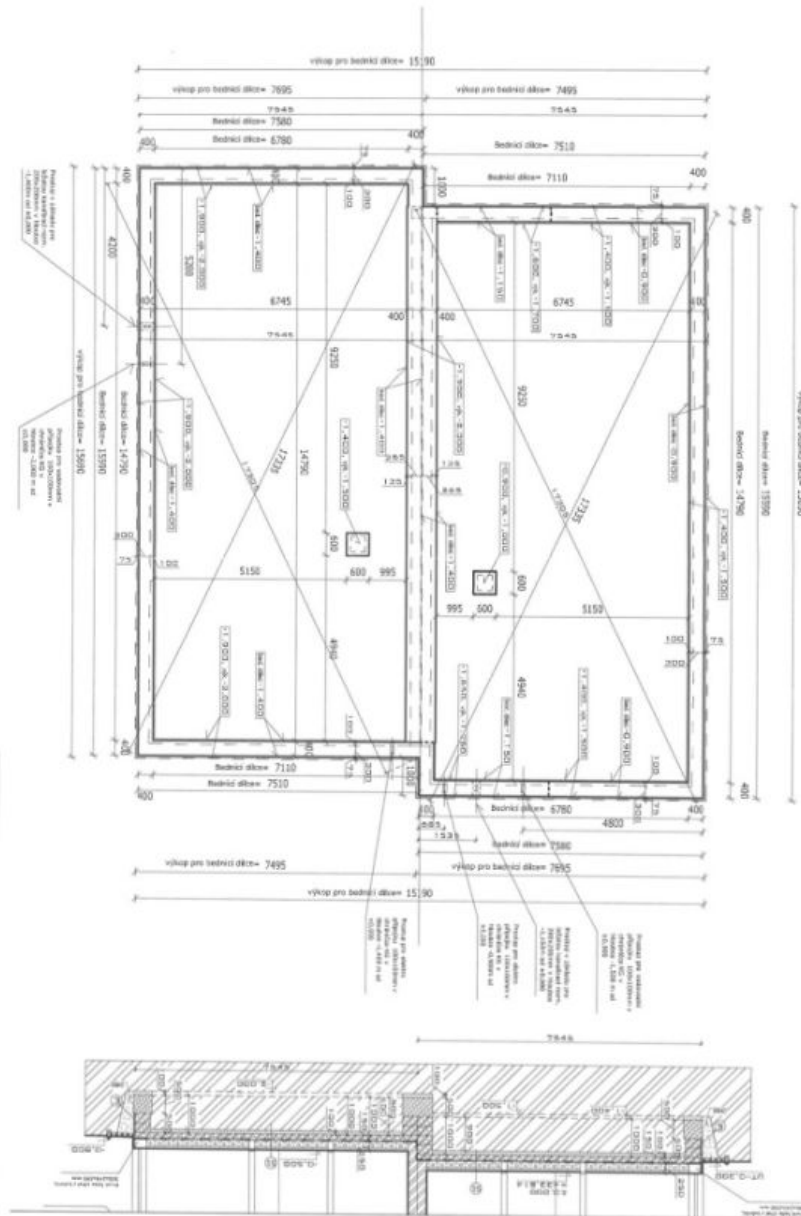

The practical layout consists of a living room with an open plan kitchen, 3 bedrooms, a bathroom (shower, bathtub, toilet, 2 sinks), a separate toilet, a utility room, and a large entrance hall. The living area is pleasantly bright thanks to the **roof's opening**. The attic offers **ample storage space**. All living rooms have access to the **garden**.

Usable area 128 m² (of which interior 100 m², garage 28 m²), built-up area 120 m², garden 209 m², plot 329 m².

House Three-bedroom (4+kk)

128 m², Příbram, Nová Ves pod Pleší, V Aleji

Sold

| | |
|-------------------|---|
| Název stavby: | Novostavba rodinného dvoudomku na p.p.č. 324/235 a 324/236 kal. úz. Nová Ves pod Pleší |
| Investor: | BYTSTYL s.r.o., T.G. Masaryka 2341, 342 01 Sádka |
| Město stavby: | Nová Ves pod Pleší, kat. úz. Nová Ves pod Pleší |
| Stupněň projektu: | PO pro státního občana |
| Projektant: | Ing. Petr Kojanec |
| Zodp. projektant: | vastinský kolektiv |
| Název výměř: | Půdorys základů |
| Datum: | 04/2017 |
| Mapovník: | 1:100 |
| Znak: | |
| Číslo výměř: | 1. |

House Three-bedroom (4+kk)

Sold

128 m², Příbram, Nová Ves pod Pleší, V Aleji

House Three-bedroom (4+kk)

128 m², Příbram, Nová Ves pod Pleší, V Aleji

Sold

osa rodniného dvířkového

| OMÁČENÍ | POHYS | TABULKA MÍSTNOSTI | PODLAŽKA |
|---------|--------------------|----------------------|------------------|
| 1.01 | Zároveň chodba | 14,46 m ² | Keramická dlažba |
| 1.02 | Kuchyně+obýv. | 35,95 m ² | Keramická dlažba |
| 1.03 | Technická místnost | 3,92 m ² | Keramická dlažba |
| 1.04 | Koupelna | 5,78 m ² | Keramická dlažba |
| 1.05 | Koupelna | 4,39 m ² | Keramická dlažba |
| 1.06 | Psíkoj | 6,46 m ² | Keramická dlažba |
| 1.07 | Lodnice | 13,82 m ² | Keramická dlažba |
| 1.08 | Lodnice | 12,48 m ² | Keramická dlažba |
| 1.09 | Soukromý vchod | 1,59 m ² | Keramická dlažba |