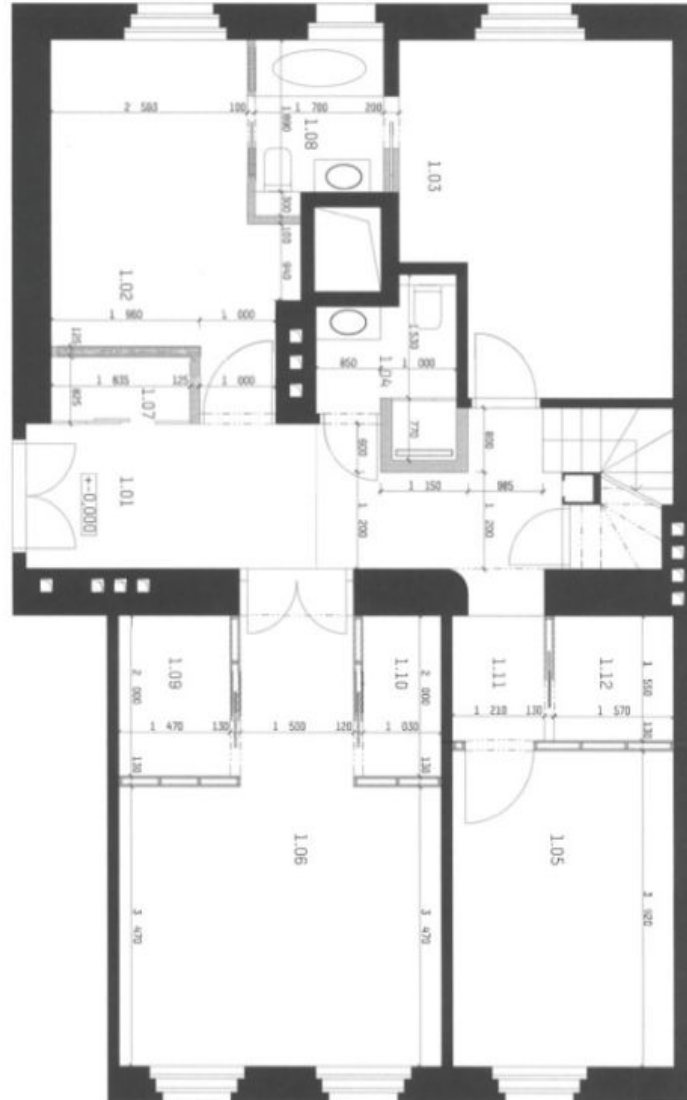

On the entrance level (3rd floor of the building) there are **4 bedrooms**, 2 of which have dressing rooms, **2 bathrooms**, and 2 storage rooms. The upper floor opens onto an **impressive space** with high, sloping ceilings, which includes a living room and a kitchen with a dining area. This space is followed by a **terrace** with views of **Petřín Hill and the Hunger Wall**, facing **south** onto a **quiet courtyard**. From the windows, you can admire the iconic panorama of **Prague Castle** during your morning coffee or at any time of the day.

Floor area 152.2 m², terrace 15m², cellar approx 6m²

* Size of the unit according to the Housing Act.
The area consists of the sum total of the internal area of every room.

Apartment Four-bedroom (5+kk)

152 m², Prague 1, Malá Strana, Všehrdova

Sold

LEGENDA
 STĚNA
 OKNO
 VĚTRNÍK
 VĚTRNÍK
 VĚTRNÍK

Č. MĚŘ.	NÁZEV MĚŘENÍ	POSOBENÍ	VELIKOST	POHODLÍ	STAVBA
1.01	obývací	23,1 m ²	obývací	obývací	obývací
1.02	obývací	13,8 m ²	obývací	obývací	obývací
1.03	obývací	14,7 m ²	obývací	obývací	obývací
1.04	obývací	11,2 m ²	obývací	obývací	obývací
1.05	obývací	13,4 m ²	obývací	obývací	obývací
1.06	obývací	13,8 m ²	obývací	obývací	obývací
1.07	obývací	14,4 m ²	obývací	obývací	obývací
1.08	obývací	24,7 m ²	obývací	obývací	obývací
1.09	obývací	21,0 m ²	obývací	obývací	obývací
1.10	obývací	21,4 m ²	obývací	obývací	obývací
1.11	obývací	12,4 m ²	obývací	obývací	obývací
1.12	obývací	21,4 m ²	obývací	obývací	obývací

Apartment Four-bedroom (5+kk)

152 m², Prague 1, Malá Strana, Všešrdova

Sold

LEGENDA

- černá - stavební konstrukce
- šedá - podlahová konstrukce
- žlutá - stropní konstrukce
- modrá - konstrukce balkonů
- zelená - konstrukce schodišť
- okrajová čára - hranice stavebního objektu