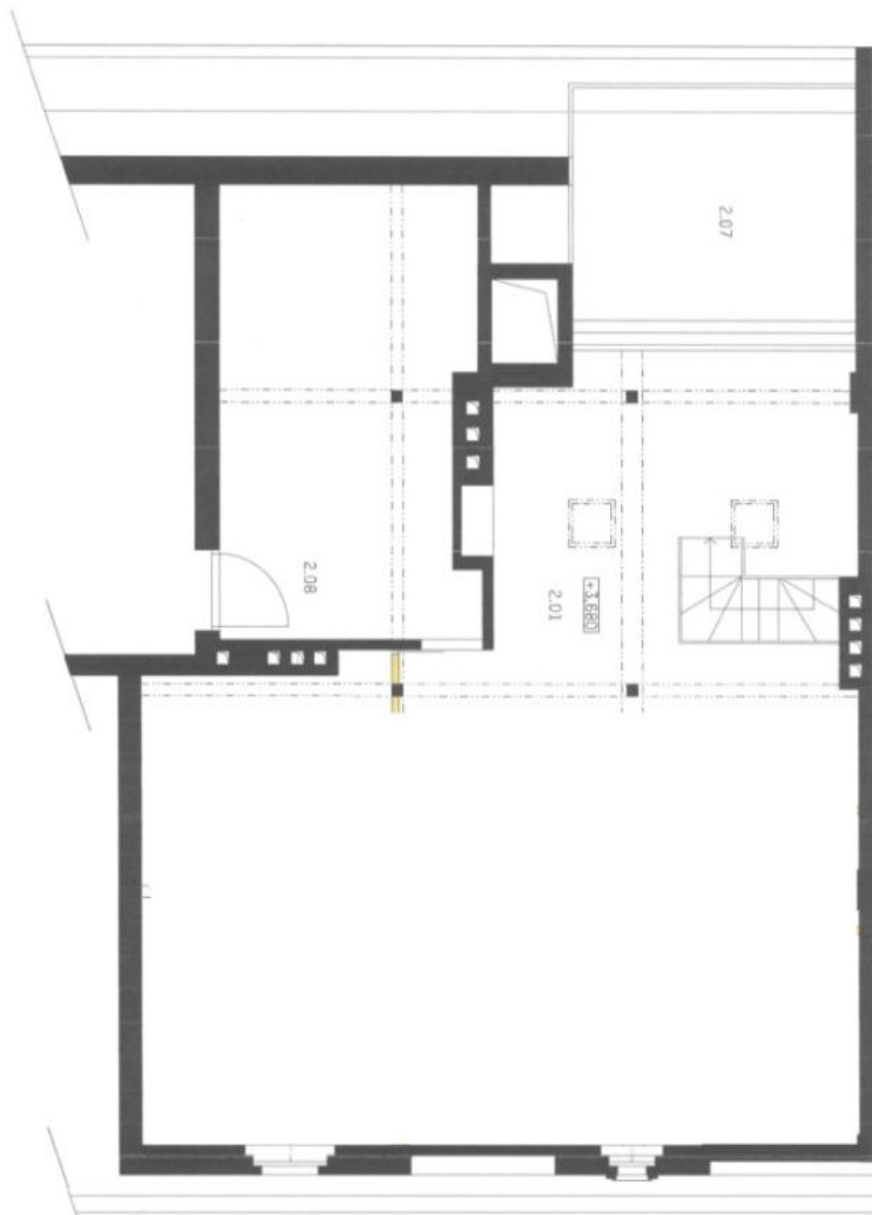

Apartment Four-bedroom (5+kk)

152 m², Prague 1, Malá Strana, Všešrdova

Sold