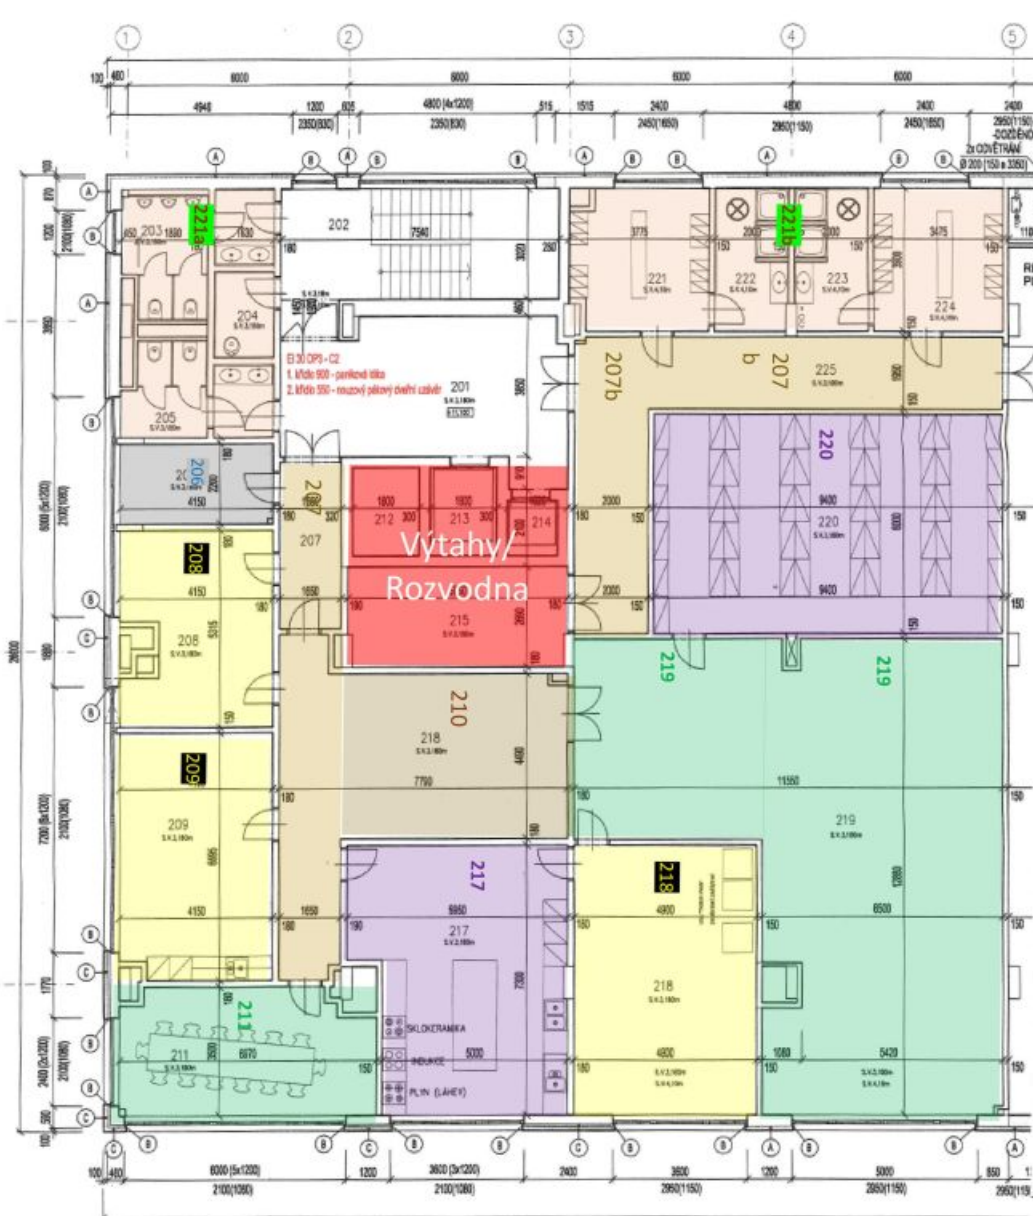

Industrial space

1700 m², Blansko, Adamov

Ask for price

Industrial space

1700 m², Blansko, Adamov

Ask for price

Seznam místností

- 206 – Servisovna**
 Rozměry: 2,20m x 4,15m = 9,13 m²
 Zásuvky: elektrika 5x; síť/telefon 2x
- 207a/207b – Vstupní chodba + chodba**
 Rozměry: 9,10m x 1,60m = 14,56 m²
 Rozměry: 9,5m x 1,95m + 8,1m x 2,0m 34,73m²
- 208 – Kancelář (levé dveře zadrženy)**
 Rozměry: 6,5 m x 4,15m = 26,98 m²
 Zásuvky: elektrika 6x; síť/telefon 4x
- 209 – Kancelář**
 Rozměry: 5,47 m x 4,15m = 22,70 m²
 Zásuvky: elektrika 6x; síť/telefon 4x
- 211 – zasedací místnost**
 Rozměry: 6,97 m x 3,5m = 24,40 m²
 Zásuvky: elektrika 7?; síť/telefon 7?
- 217 – Předváděcí místnost/sklad**
 Rozměry: 7,30 m x 5,00m = 36,50 m²
 Zásuvky: elektrika 6x; síť/telefon 4x
- 218 – Kancelář**
 Rozměry: 5,47 m x 4,15m = 22,70 m²
 Zásuvky: elektrika 6x; síť/telefon 4x
- 210 – Kuchyňka**
 Rozměry: 6,19 m x 4,49m = 27,79 m²
 Zásuvky: elektrika 6x; síť/telefon 4x
- 219 – zasedací místnost**
 Rozměry: 12,80 m x 8,50m = 108,80 m² (135,87 m²)
 Rozměry: 5,36 m x 5,05m = 27,07 m² (135,87 m²)
 Zásuvky: elektrika 6x; síť/telefon 4x
- 220 – Předváděcí místnost/sklad**
 Rozměry: 3,775m x 6,00m = 56,40 m²
 Zásuvky: elektrika 6x; síť/telefon 4x
- 221b WC/šatovna**
 Rozměry: 28,25 + 43,88 m²