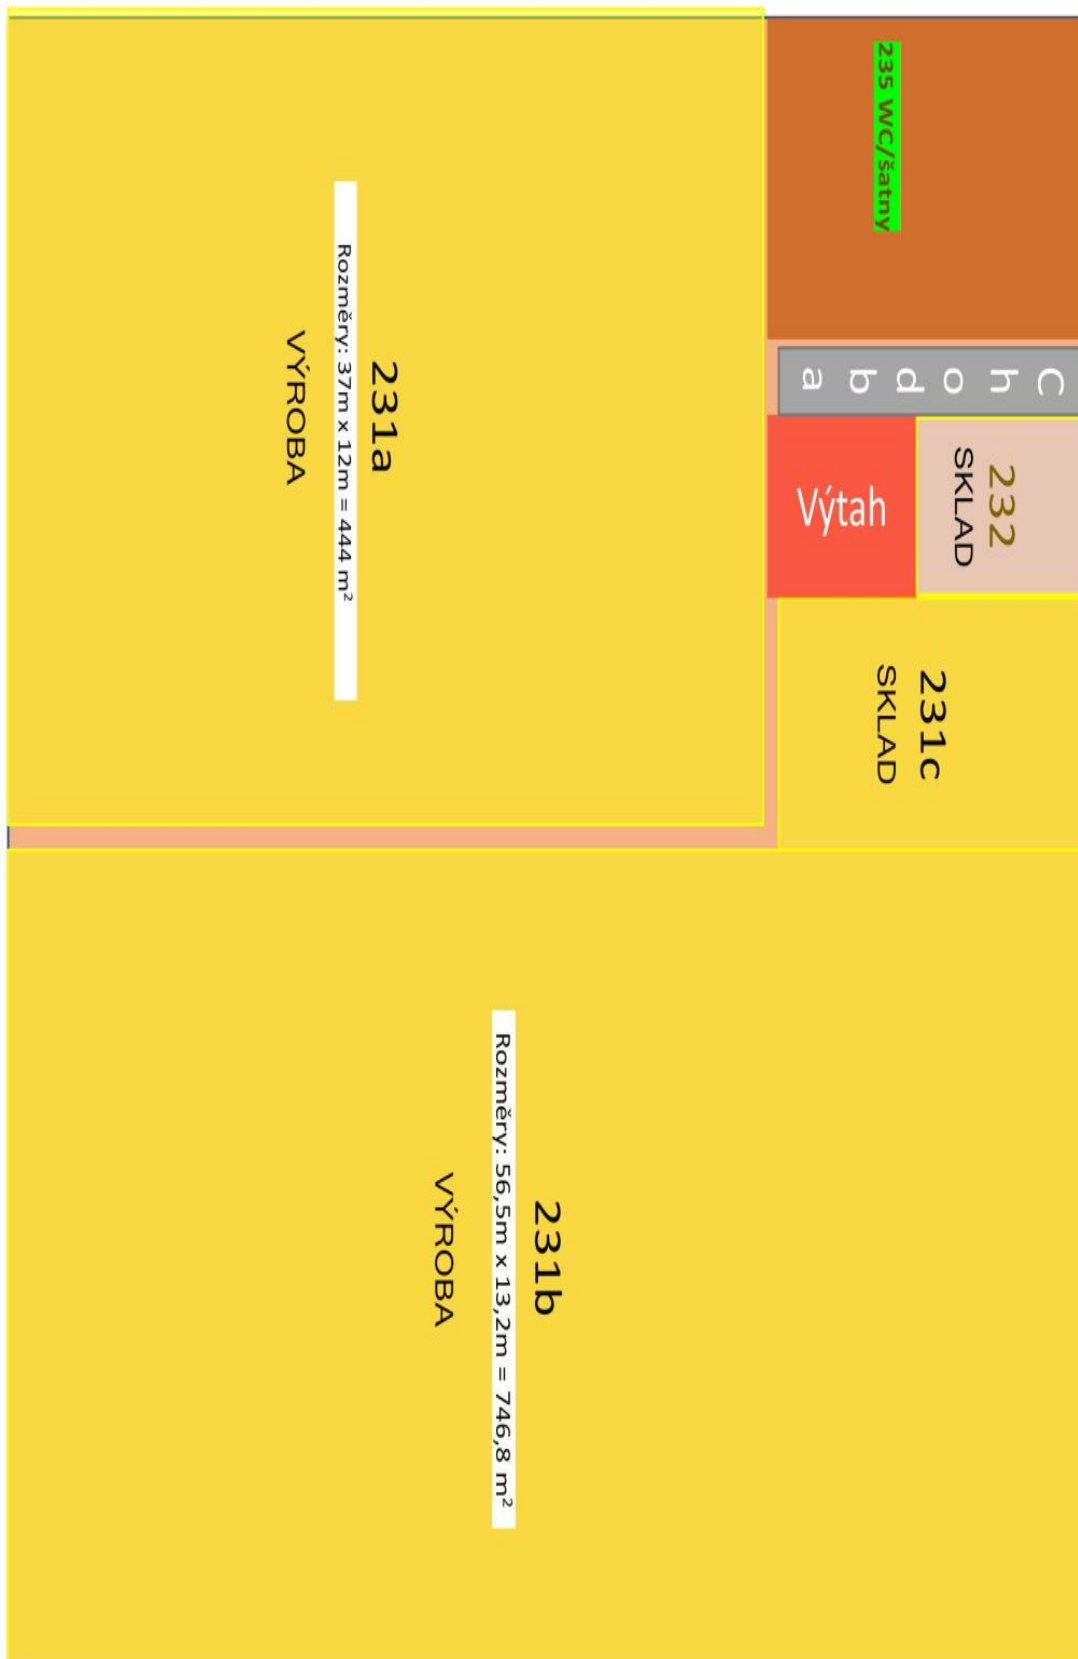

Industrial space

1700 m², Blansko, Adamov

Ask for price

Industrial space

1700 m², Blansko, Adamov

Ask for price

Seznam místností

- 206 – Servisovna**
 Rozměry: 2,20m x 4,15m = 9,13 m²
 Zásuvky: elektrika 5x; síť/telefon 2x
- 207a/207b – Vstupní chodba + chodba**
 Rozměry: 9,10m x 1,60m = 14,56 m²
 Rozměry: 9,5m x 1,95m + 8,1m x 2,0m 34,73m²
- 208 – Kancelář (levé dveře zadrženy)**
 Rozměry: 6,5 m x 4,15m = 26,98 m²
 Zásuvky: elektrika 6x; síť/telefon 4x
- 209 – Kancelář**
 Rozměry: 5,47 m x 4,15m = 22,70 m²
 Zásuvky: elektrika 6x; síť/telefon 4x
- 211 – zasedací místnost**
 Rozměry: 6,97 m x 3,5m = 24,40 m²
 Zásuvky: elektrika 7?; síť/telefon 7?
- 217 – Předváděcí místnost/sklad**
 Rozměry: 7,30 m x 5,00m = 36,50 m²
 Zásuvky: elektrika 6x; síť/telefon 4x
- 218 – Kancelář**
 Rozměry: 5,47 m x 4,15m = 22,70 m²
 Zásuvky: elektrika 6x; síť/telefon 4x
- 210 – Kuchyňka**
 Rozměry: 6,19 m x 4,49m = 27,79 m²
 Zásuvky: elektrika 6x; síť/telefon 4x
- 219 – zasedací místnost**
 Rozměry: 12,80 m x 8,50m = 108,80 m² (135,87 m²)
 Rozměry: 5,36 m x 5,05m = 27,07 m² (135,87 m²)
 Zásuvky: elektrika 6x; síť/telefon 4x
- 220 – Předváděcí místnost/sklad**
 Rozměry: 3,775m x 6,00m = 56,40 m²
 Zásuvky: elektrika 6x; síť/telefon 4x
- 221b WC/šatovna**
 Rozměry: 28,25 + 43,88 m²