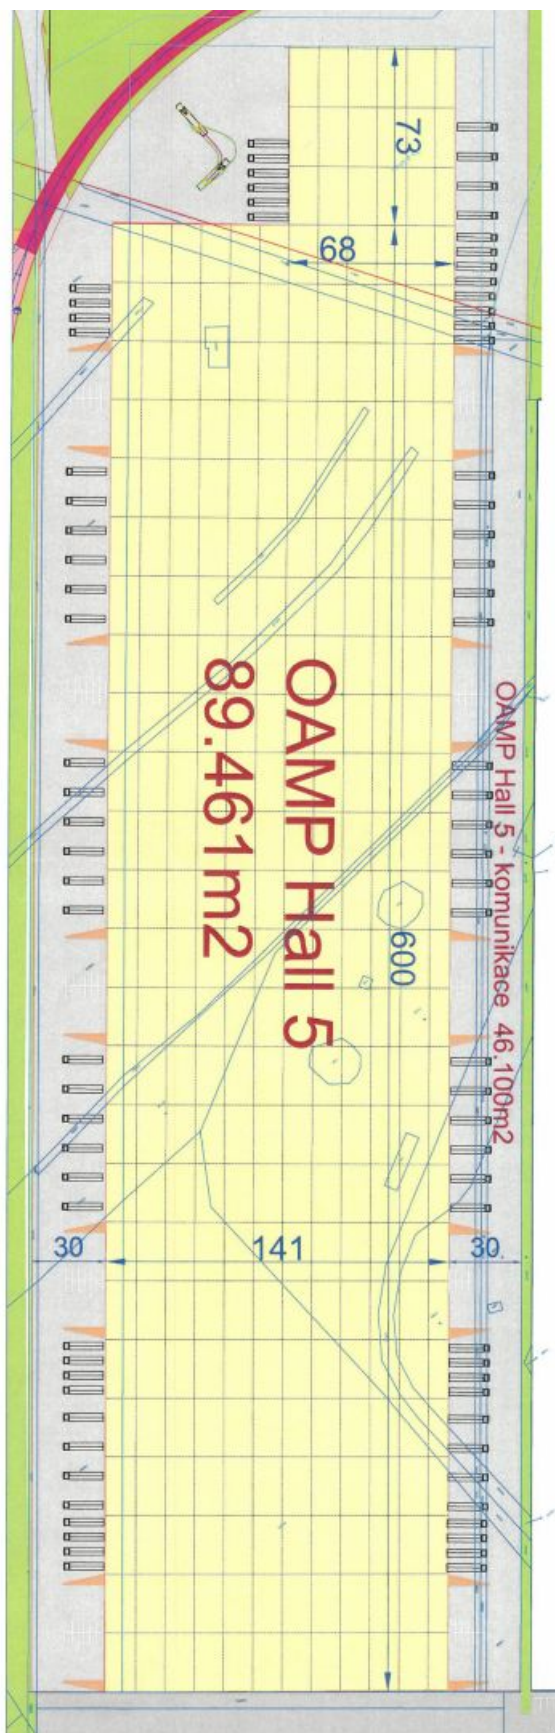

Industrial park

205 298 m², Nový Jičín, Mošnov, Průmyslová

Ask for price

Industrial park

205 298 m², Nový Jičín, Mošnov, Průmyslová

Ask for price

Total area	205 298 m ²
Available area for rent	205 298 m ²
Ceiling height	10 m
Floor loading capacity	7 t/m ²
Column grid structure	—
Structure	Reinforced concrete structure
PENB	B
Reference number	103638

Warehouse/industrial space:

- hydraulic ramps
- drive ins
- Dimension of entrance door (drive-in) 4x4,5 m
- Floor loading capacity 7 t/sq.m.
- Clear height 10 m
- Column grid structure 12x24 m
- LED lighting 150 Lux
- Sprinkler system

- HALL A - 45 933 m²
- HALL B - 39 222 m²
- HALL C - 24 509 m²
- HALL D - 10 217 m²
- OTHER BUILDINGS / OSTATNÍ OBJEKTY

- DRIVE - IN / UPOVNOVÝ VJEZD DO HALY
- LOADING DOCK DOORS / DOKOVACÍ VRAŤA S MLSTŘEK
- MECHANICAL ROOM OF SPRINKLER SYSTEM STROJOVNA SHZ

Industrial park

205 298 m², Nový Jičín, Mošnov, Průmyslová

Ask for price

Industrial park

205 298 m², Nový Jičín, Mošnov, Průmyslová

Ask for price