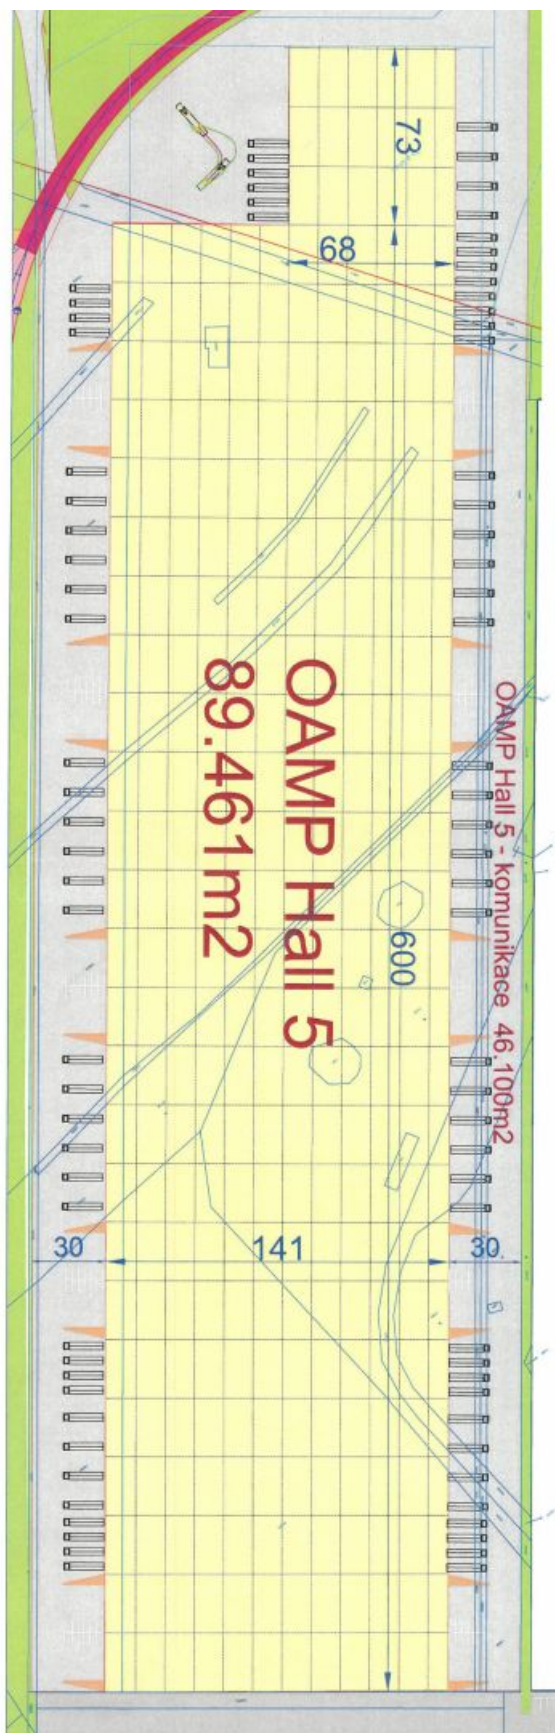

Industrial park

205 298 m², Nový Jičín, Mošnov, Průmyslová

Ask for price

Industrial park

205 298 m², Nový Jičín, Mošnov, Průmyslová

Ask for price

Total area	205 298 m ²
Available area for rent	205 298 m ²
Ceiling height	10 m
Floor loading capacity	7 t/m ²
Column grid structure	—
Structure	Reinforced concrete structure
PENB	B
Reference number	103638

Warehouse/industrial space:

- hydraulic ramps
- drive ins
- Dimension of entrance door (drive-in) 4x4,5 m
- Floor loading capacity 7 t/sq.m.
- Clear height 10 m
- Column grid structure 12x24 m
- LED lighting 150 Lux
- Sprinkler system

- HALL A - 45 933 m²
- HALL B - 39 222 m²
- HALL C - 24 509 m²
- HALL D - 10 217 m²
- OTHER BUILDINGS / OSTATNÍ OBJEKTY

- D DRIVE - IN / UPOVĚDOVÝ VJEZD DO HALY
- M LOADING DOCK DOORS / DOKOVACÍ VRAŤA S MLSTŘEK
- MECHANICAL ROOM OF SPRINKLER SYSTEM STROJOVNA SHZ

Industrial park

205 298 m², Nový Jičín, Mošnov, Průmyslová

Ask for price

Industrial park

205 298 m², Nový Jičín, Mošnov, Průmyslová

Ask for price