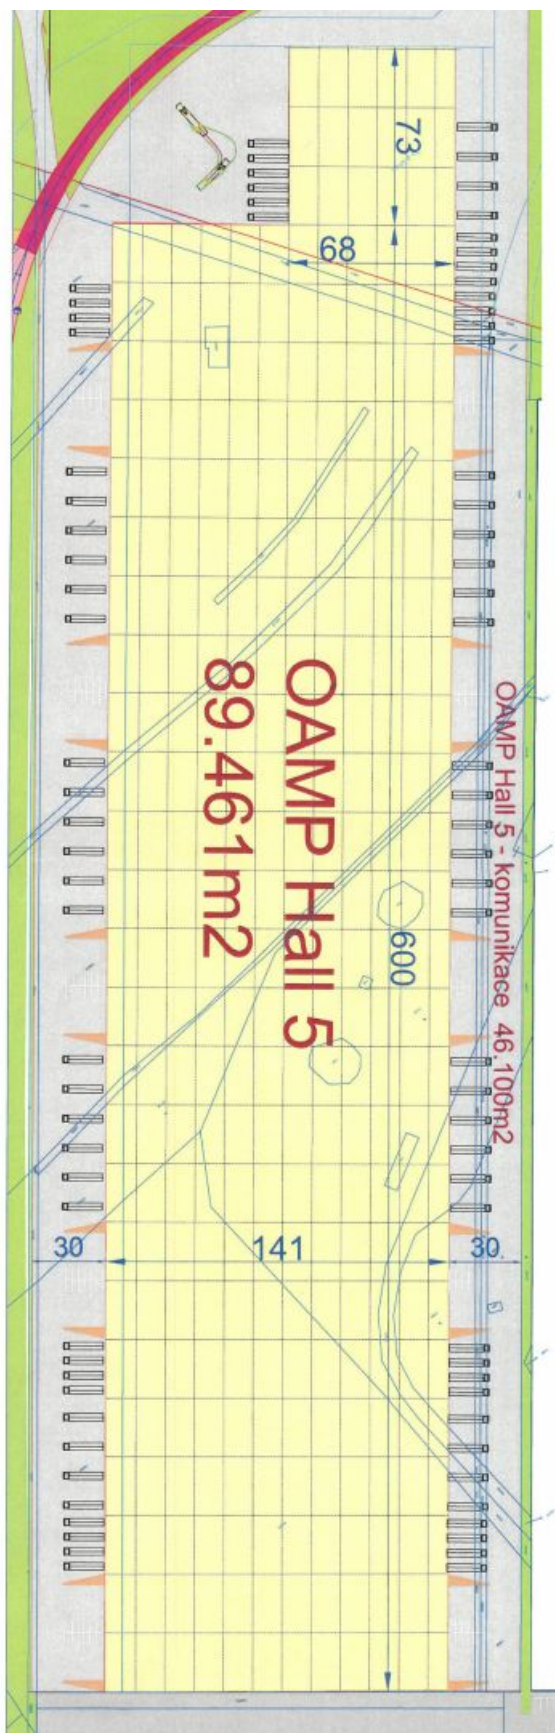

Industrial park

205 298 m², Nový Jičín, Mošnov, Průmyslová

Ask for price

Industrial park

205 298 m², Nový Jičín, Mošnov, Průmyslová

Ask for price

Total area	205 298 m ²
Available area for rent	205 298 m ²
Ceiling height	10 m
Floor loading capacity	7 t/m ²
Column grid structure	—
Structure	Reinforced concrete structure
PENB	B
Reference number	103638

Warehouse/industrial space:

- hydraulic ramps
- drive ins
- Dimension of entrance door (drive-in) 4x4,5 m
- Floor loading capacity 7 t/sq.m.
- Clear height 10 m
- Column grid structure 12x24 m
- LED lighting 150 Lux
- Sprinkler system

- HALL A - 45 933 m²
- HALL B - 39 222 m²
- HALL C - 24 509 m²
- HALL D - 10 217 m²
- OTHER BUILDINGS / OSTATNÍ OBJEKTY

- DRIVE - IN / UPOVNOVÝ VJEZD DO HALY
- LOADING DOCK DOORS / DOKOVACÍ VRAŤTA S MLSTŘEKEM
- MECHANICAL ROOM OF SPRINKLER SYSTEM STROJOVNA SHZ

Industrial park

205 298 m², Nový Jičín, Mošnov, Průmyslová

Ask for price

Industrial park

205 298 m², Nový Jičín, Mošnov, Průmyslová

Ask for price