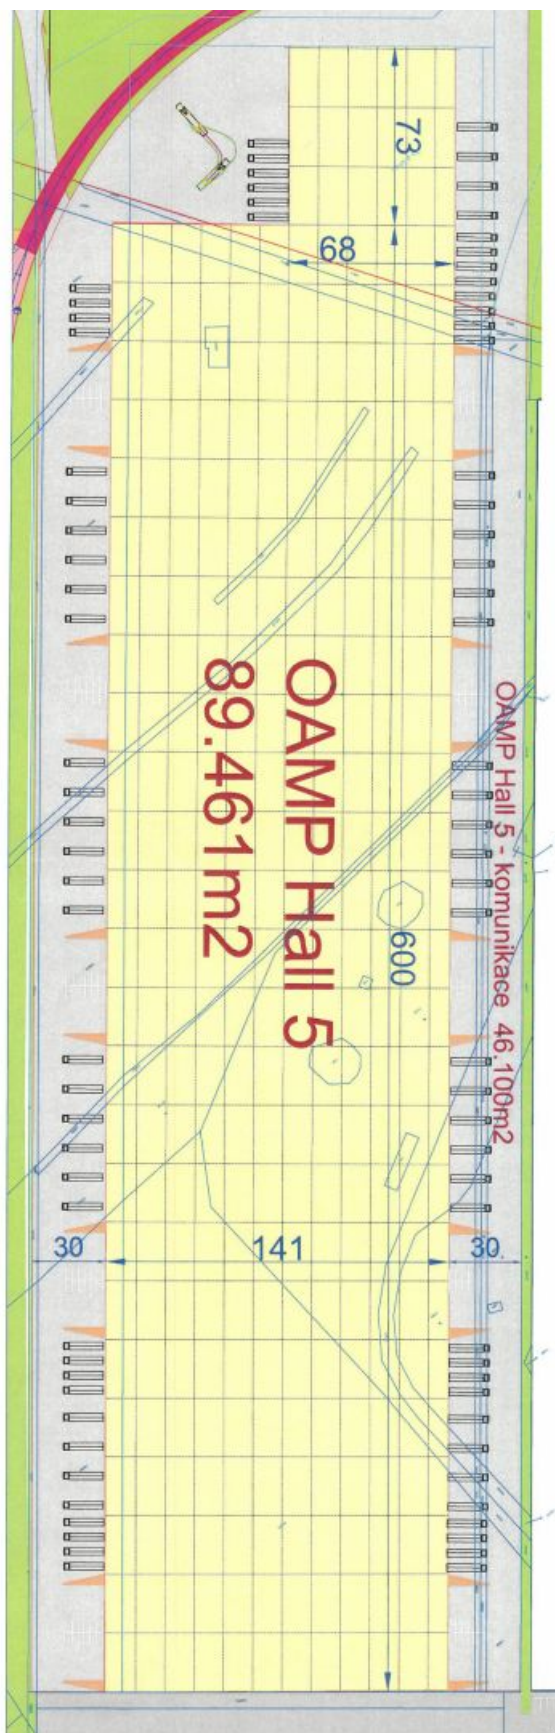

Industrial space

24 509 m², Nový Jičín, Mošnov, Průmyslová

Ask for price

Industrial space

24 509 m², Nový Jičín, Mošnov, Průmyslová

Ask for price

Total area	24 509 m ²
Available area for rent	24 509 m ²
Ceiling height	10 m
Floor loading capacity	7 t/m ²
Column grid structure	—
Structure	Reinforced concrete structure
PENB	B
Reference number	103642

Warehouse/industrial space:

- 23 x hydraulic ramps
- 2 x drive ins
- Dimension of entrance door (drive-in) 4x4,5 m
- Floor loading capacity 7 t/sq.m.
- Clear height 10 m
- Column grid structure 12x24 m
- LED lighting 150 Lux
- Sprinkler system

Offices:

- Office space according to client requirements
- LED lighting 500 Lux

Tenant does not pay commission.

Industrial space

24 509 m², Nový Jičín, Mošnov, Průmyslová

Ask for price

Industrial space

24 509 m², Nový Jičín, Mošnov, Průmyslová

Ask for price

24 509 m², Nový Jičín, Mošnov, Průmyslová

- ROADS / KOPANINACE
- YARDS / MANIPULAČNÍ PLOCHA
- GREENERY / ZELEN
- SEWAGE FACILITY / VSKAŤOVACÍ OBJEKT
- ARRIVAL ROAD / PŘÍJEZDOVÁ KOPANINACE

- HALL A - 45 933 m²
- HALL B - 39 222 m²
- HALL C - 24 509 m²
- HALL D - 10 217 m²
- OTHER BUILDINGS / OSTATNÍ OBJEKTY