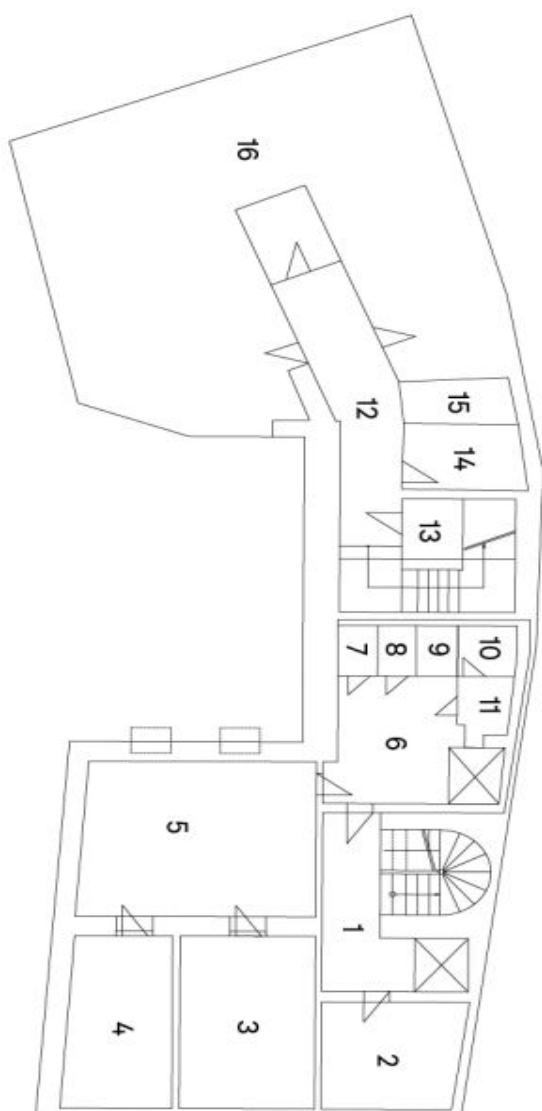

The premises include **facilities and storage space** in 1PP (102.77 sq. m) and 2PP (47.77 sq. m).

Features and Services:

- Shop windows, large windows, high ceilings
- Elevator in the office and residential part of the building
- Private elevator and staircase in the commercial unit
- Possibility to build a garden in the courtyard
- Balcony towards the courtyard in the office part
- Toilets and kitchenette on each floor
- Shower and closet on the first underground floor
- Fiber-optic cable

Retail space

Prague 1, Staré Město, Celetná

Ask for price

Obchodní prostor (Ovocný trh)
Obchodní prostor (Celetná)

Ovocný trh 15 | Celetná 30

1.NP | Přízemí

Ovocný trh 15 | Celetná 30

1.PP | 1. suterén

- 1 Schodiště
- 2 Šatna
- 3 Sklad
- 4 Sklad
- 5 Sklad
- 6 Chodba
- 7 Sprcha
- 8 Předsiň
- 9 WC
- 10 Úklid
- 11 Předsiň
- 12 Chodba
- 13 Sklep
- 14 Sklad
- 15 Sklep
- 16 Sklep byty

Retail space

Prague 1, Staré Město, Celetná