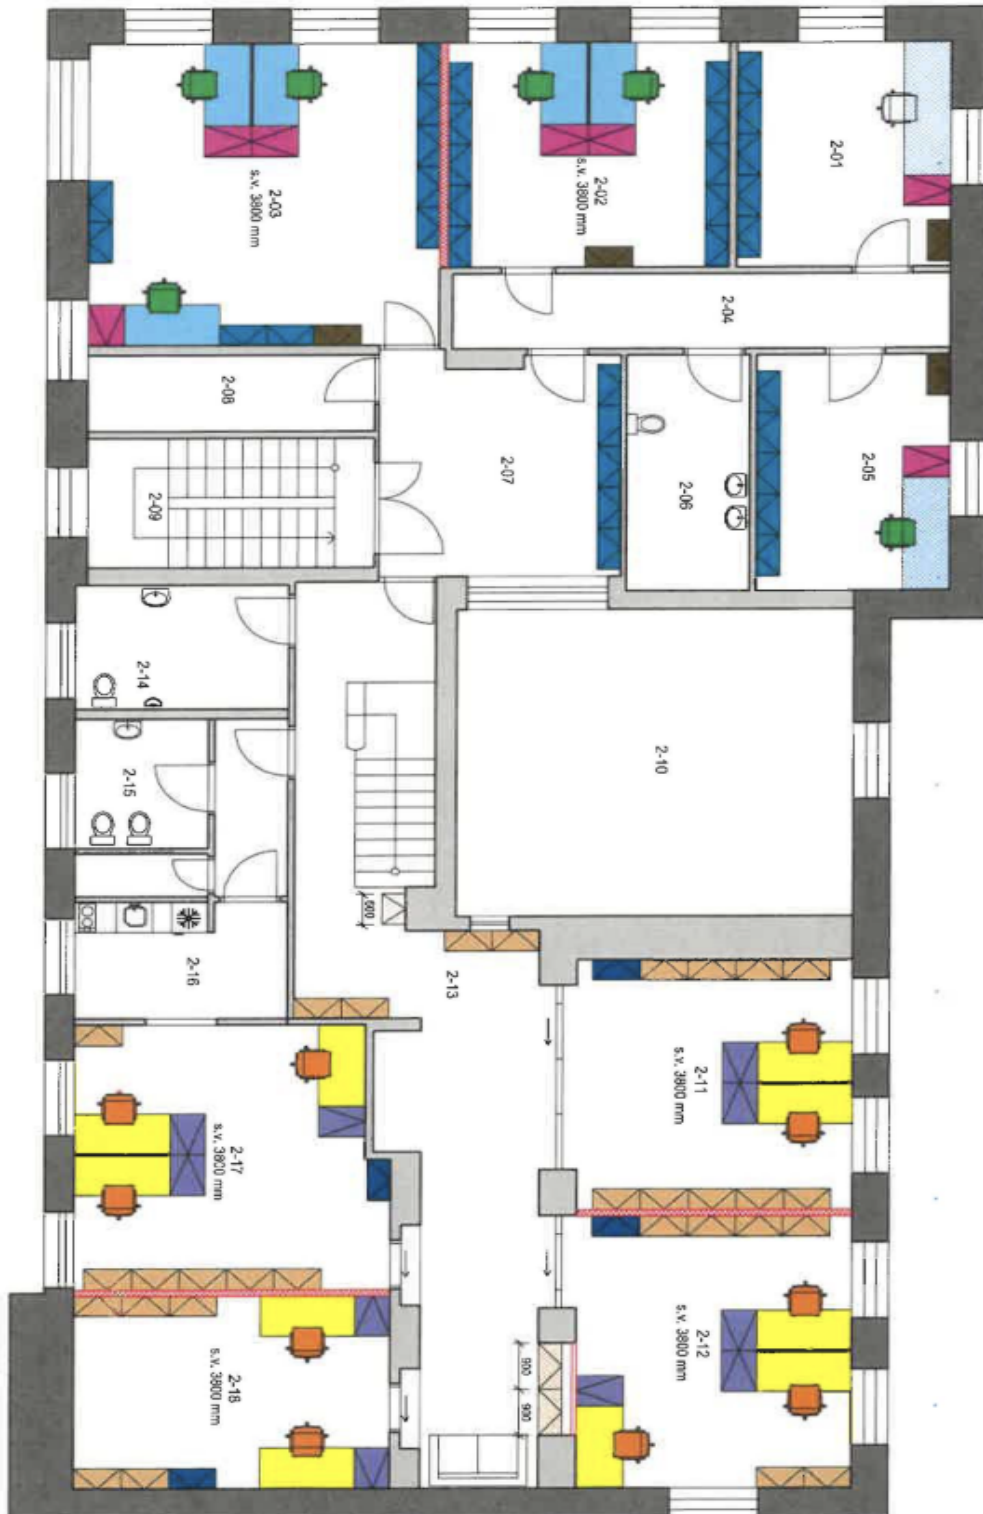

TABULKA MÍSTNOSTI

ČÍSLO	NÁZEV	PLŮCHŇ	PROSTOR	POVĚR. STĚNA	SLUŽBA	POZN.
2-01	KONFERENČNÍ	13,81 m²				
2-02	KONFERENČNÍ	13,81 m²				
2-03	KONFERENČNÍ	13,81 m²				
2-04	KONFERENČNÍ	13,81 m²				
2-05	KONFERENČNÍ	13,81 m²				
2-06	KONFERENČNÍ	13,81 m²				
2-07	KONFERENČNÍ	13,81 m²				
2-08	KONFERENČNÍ	13,81 m²				
2-09	KONFERENČNÍ	13,81 m²				
2-10	KONFERENČNÍ	13,81 m²				
2-11	KONFERENČNÍ	13,81 m²				
2-12	KONFERENČNÍ	13,81 m²				
2-13	KONFERENČNÍ	13,81 m²				
2-14	KONFERENČNÍ	13,81 m²				
2-15	KONFERENČNÍ	13,81 m²				
2-16	KONFERENČNÍ	13,81 m²				
2-17	KONFERENČNÍ	13,81 m²				
2-18	KONFERENČNÍ	13,81 m²				

BARVA	STAVBA	POZN.
Blue	STAVAJÍCÍ OBVODOVÉ ŽIVNO	
Yellow	STAVAJÍCÍ VNITRNÍ KČE	
Red	NOVÉ SDK PŘÍČKY	
Light Red	NOVÉ PŘÍČKY YTONG