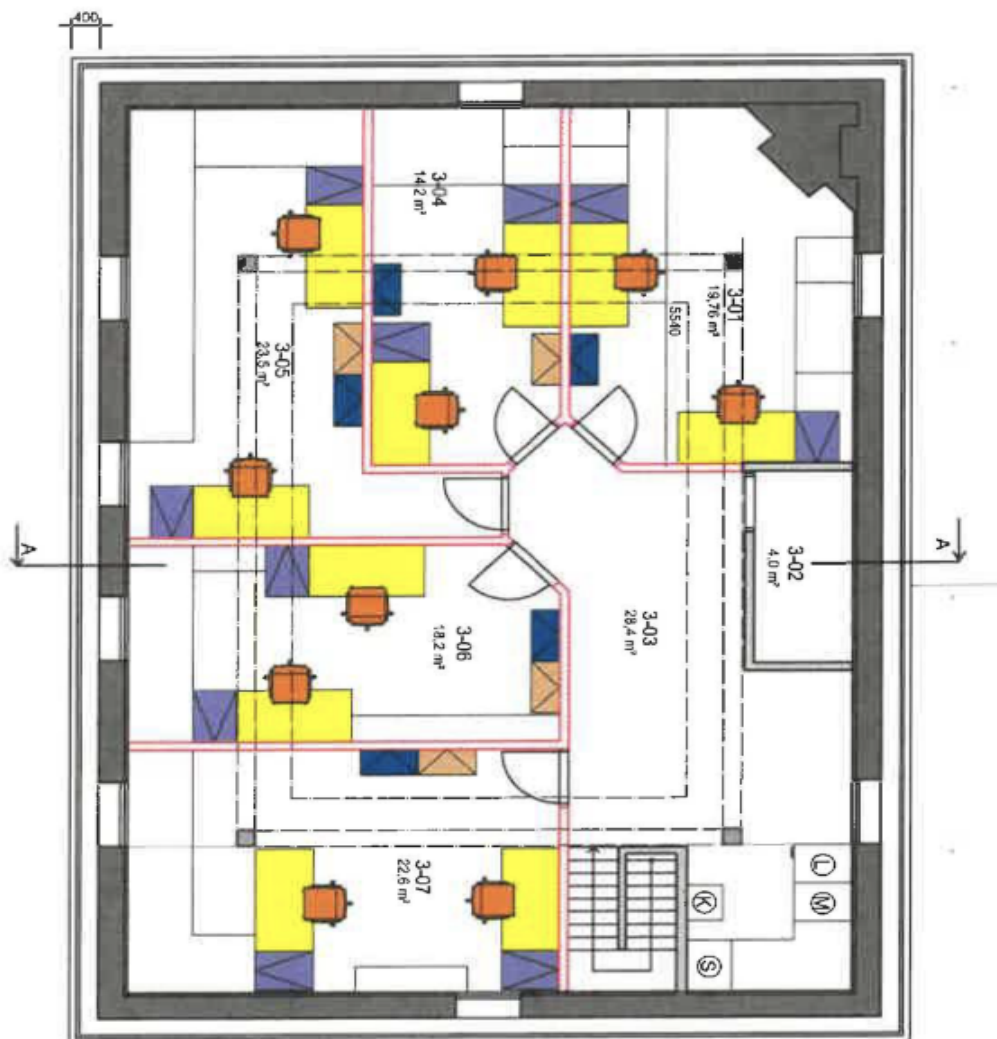

TABULKA MÍSTNOSTI

MČ	NAZEV	PLOCHA	PODLAHA	POVĚŠENÝ STĚNA	PRŮCHVA	ROVN
3-01	KANCELARIE	18,78 m²				
3-02	TRUSBA	4,00 m²				
3-03	CHODBA	29,4 m²				
3-04	KANCELARIE	14,2 m²				
3-05	KANCELARIE	33,5 m²				
3-06	KANCELARIE	18,2 m²				
3-07	KANCELARIE	22,6 m²				

LEGENDA MATERIÁLŮ

	STAVAJÍCÍ OSVODOVÉ ZDIVO
	STAVAJÍCÍ VNITŘNÍ KČE
	NOVÉ SPK PŘÍČKY

PLOCHA MALÝ PŘÍČEK SDK 100 m²
PLOCHA MALÝ STŘOPU 85 m²