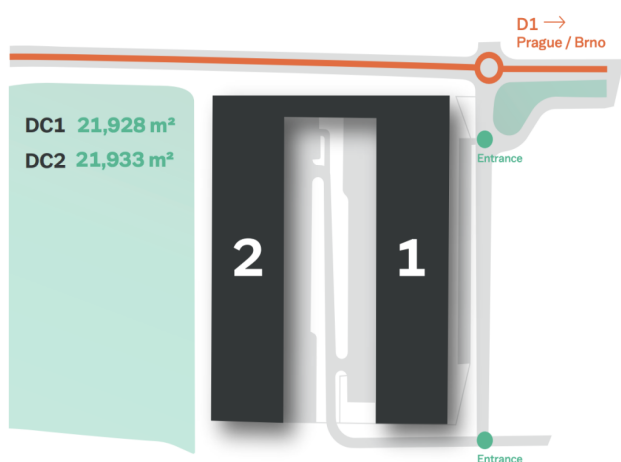

# Logistic park

43 861 m<sup>2</sup>, Havlíčkův Brod, Světlá nad Sázavou, Zámecká

Ask for price

- Floor load: 5 tons/m<sup>2</sup>
- Columns in a modular system of 12 x 24 m
- Dimensions: drive-in door 4 x 4.5 m, loading dock door 2.7 x 3 m
- Airconditioned office unit

## Logistic park

43 861 m<sup>2</sup>, Havlíčkův Brod, Světlá nad Sázavou, Zámecká

**Ask for price**

<b>Total area</b>	43 861 m <sup>2</sup>
<b>Available area for rent</b>	43 861 m <sup>2</sup>
<b>Ceiling height</b>	12 m
<b>Floor loading capacity</b>	5 t/m <sup>2</sup>
<b>Column grid structure</b>	—
<b>Structure</b>	Reinforced concrete structure
<b>PENB</b>	G
<b>Reference number</b>	106743

**Industrial/warehouse space:**

- Drive-in door 4 × 4,5 m
- Loading dock door 2,7 × 3 m
- Floor loading capacity 5 t/sq.m.
- Clear height 12 m
- Column module 12x24 m
- Power input 1,5 MW
- BREEAM certification

## Logistic park

43 861 m<sup>2</sup>, Havlíčkův Brod, Světlá nad Sázavou, Zámecká

Ask for price

- Floor load: 5 tons/m<sup>2</sup>
- Columns in a modular system of 12 x 24 m
- Dimensions: drive-in door 4 x 4,5 m, loading dock door 2,7 x 3 m
- Airconditioned office unit