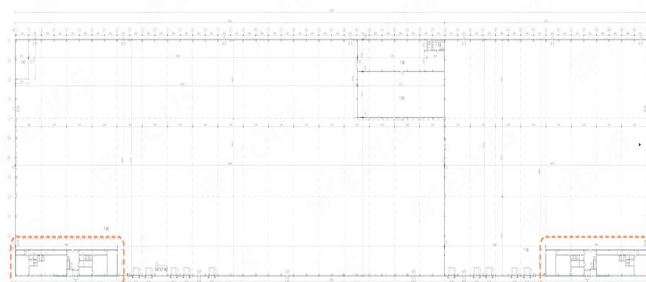

# Logistic park

43 861 m<sup>2</sup>, Havlíčkův Brod, Světlá nad Sázavou, Zámecká

Ask for price

- Floor load: 5 tons/m<sup>2</sup>
- Columns in a modular system of 12 x 24 m
- Dimensions: drive-in door 4 x 4.5 m, loading dock door 2.7 x 3 m
- Airconditioned office unit

## Logistic park

43 861 m<sup>2</sup>, Havlíčkův Brod, Světlá nad Sázavou, Zámecká

**Ask for price**

<b>Total area</b>	43 861 m <sup>2</sup>
<b>Available area for rent</b>	43 861 m <sup>2</sup>
<b>Ceiling height</b>	12 m
<b>Floor loading capacity</b>	5 t/m <sup>2</sup>
<b>Column grid structure</b>	—
<b>Structure</b>	Reinforced concrete structure
<b>PENB</b>	G
<b>Reference number</b>	106743

**Industrial/warehouse space:**

- Drive-in door 4 × 4,5 m
- Loading dock door 2,7 × 3 m
- Floor loading capacity 5 t/sq.m.
- Clear height 12 m
- Column module 12x24 m
- Power input 1,5 MW
- BREEAM certification

## Logistic park

43 861 m<sup>2</sup>, Havlíčkův Brod, Světlá nad Sázavou, Zámecká

Ask for price

- Floor load: 5 tons/m<sup>2</sup>
- Columns in a modular system of 12 x 24 m
- Dimensions: drive-in door 4 x 4,5 m, loading dock door 2,7 x 3 m
- Airconditioned office unit