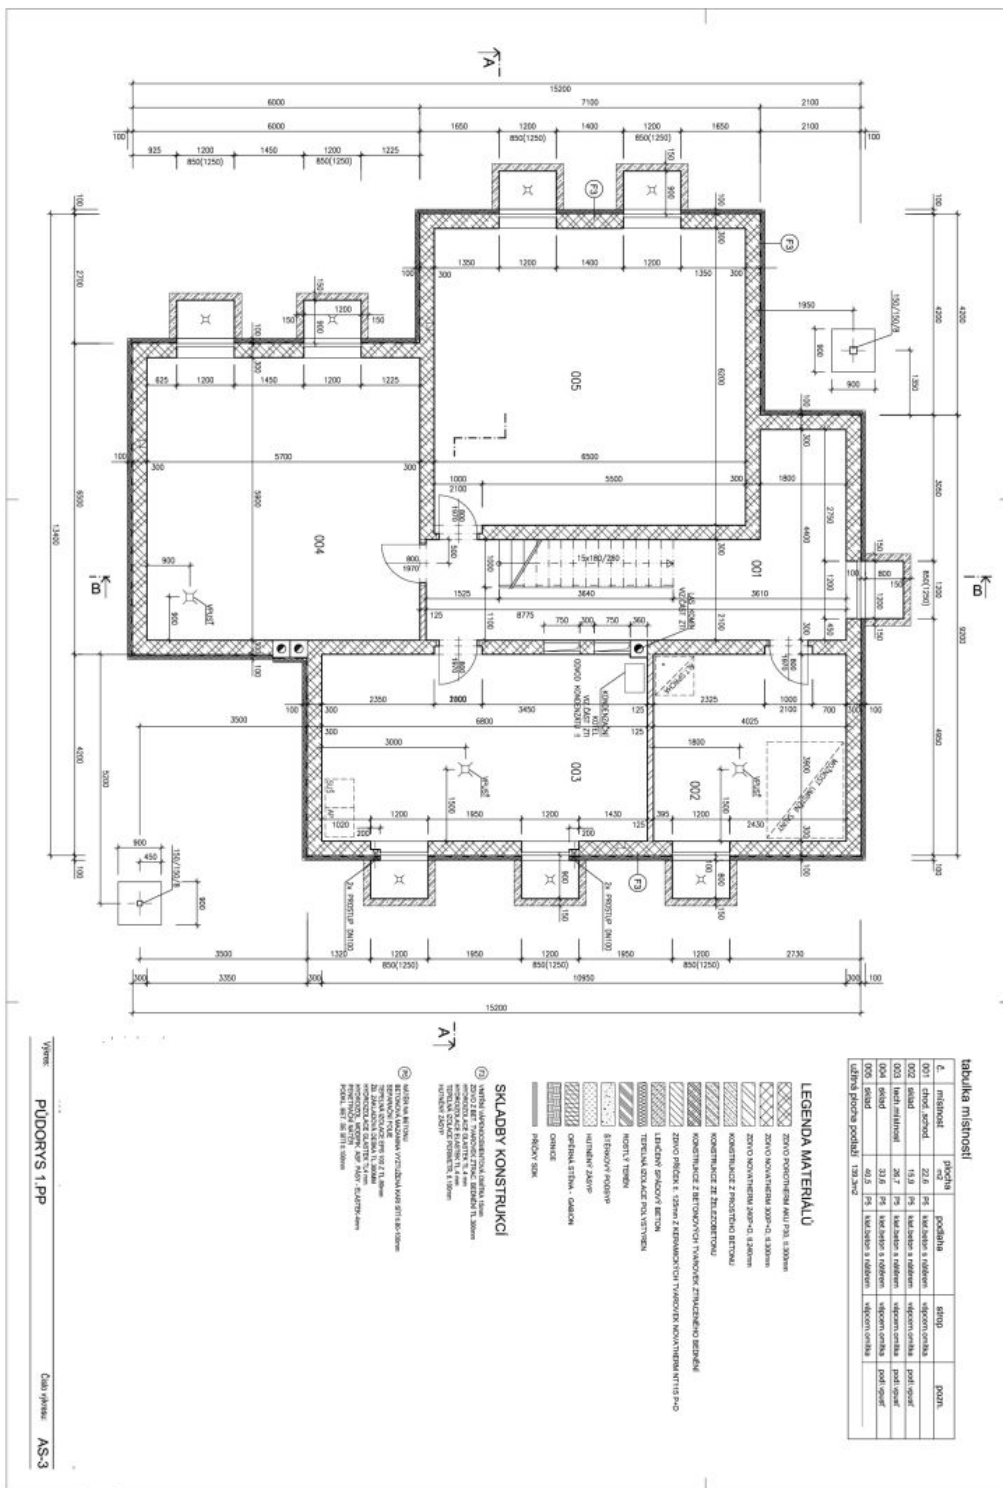

Ground floor: open living room with a fireplace plus a fully integrated kitchen and dining area, both with terrace and garden access, a shower bathroom, walk-in closet, entry hall, and garage access. First floor: master bedroom with an en-suite shower bathroom, walk-in closet, and large terrace, three additional bedrooms, full bathroom. Second floor: spacious bedroom and shower bathroom, both with access to an extensive roof terrace. Basement floor (140 sq. m.): laundry room, **sauna**, three rooms (fitness, playroom etc.), storage.

House Five-bedroom (6+kk)

330 m², Prague 5, Jinonice, Vidoulská

Rented

House Five-bedroom (6+kk)

330 m², Prague 5, Jinonice, Vidoulská

Rented

tabulka místností

č.	název	podlahová plocha	výška	objem
201	obývací pokoj	36,1	2,10	75,81
202	obývací pokoj	35,2	2,10	73,92
203	obývací pokoj	32,4	2,10	68,04
204	kuchyň	6,2	2,10	13,02
205	spalna	4,4	2,10	9,24
206	obývací pokoj	25,4	2,10	53,34
207	terasa	6,4	0,10	0,64
208	WC	4,9	2,10	10,29
209	WC	4,9	2,10	10,29
210	WC	4,9	2,10	10,29
211	WC	4,9	2,10	10,29