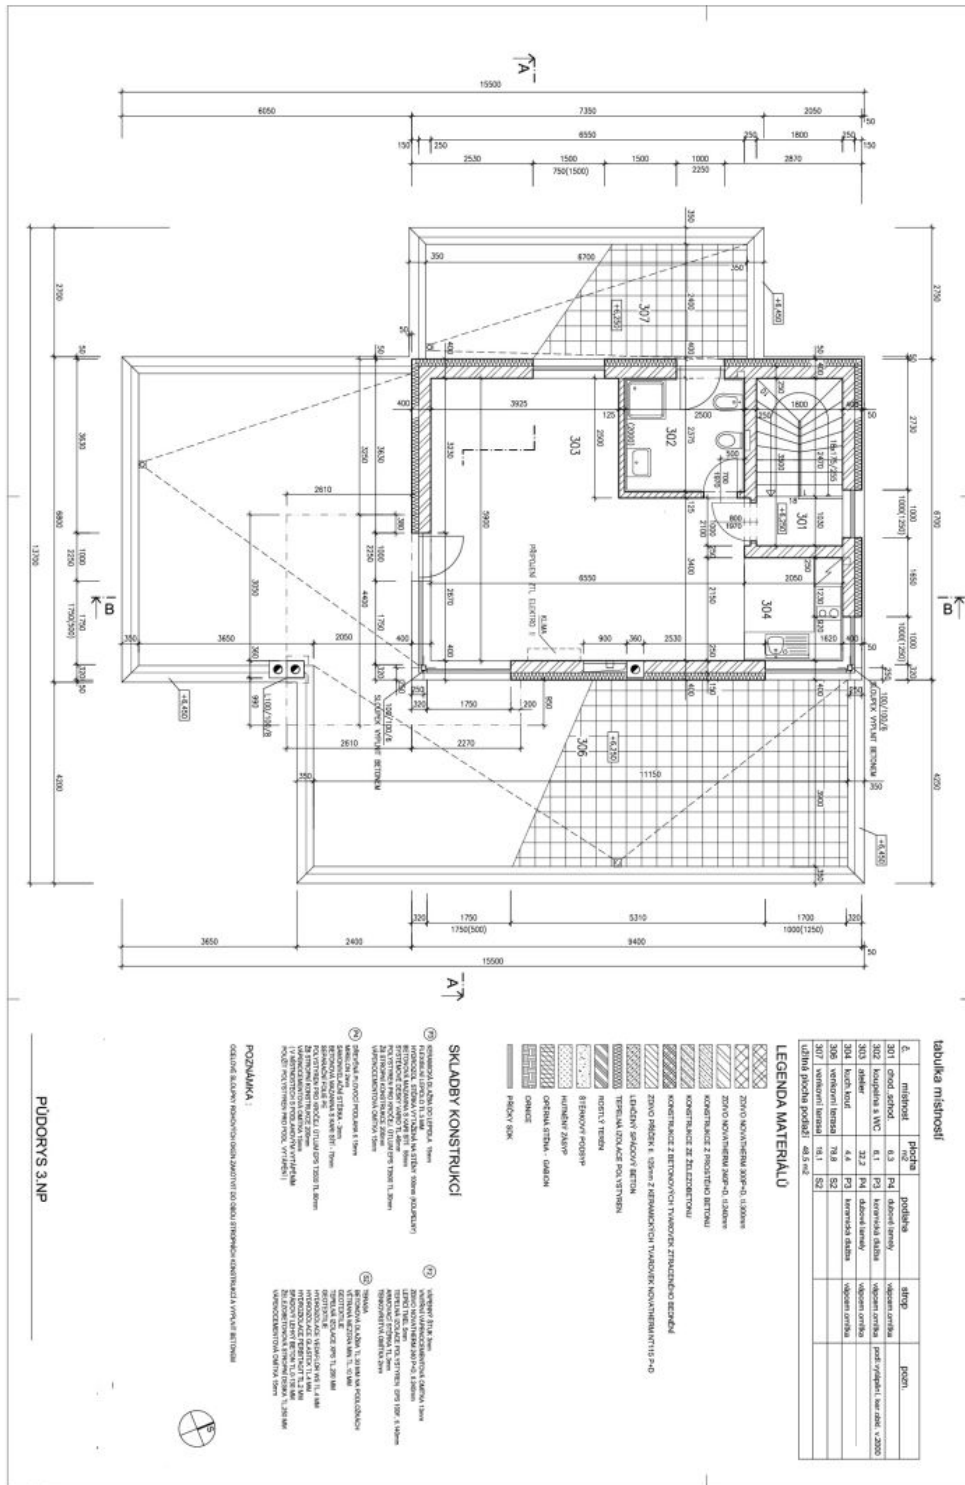

Ground floor: open living room with a fireplace plus a fully integrated kitchen and dining area, both with terrace and garden access, a shower bathroom, walk-in closet, entry hall, and garage access. First floor: master bedroom with an en-suite shower bathroom, walk-in closet, and large terrace, three additional bedrooms, full bathroom. Second floor: spacious bedroom and shower bathroom, both with access to an extensive roof terrace. Basement floor (140 sq. m.): laundry room, **sauna**, three rooms (fitness, playroom etc.), storage.

15. Všechny rozměry jsou v metrech a milimetrech.

16. Všechny rozměry jsou v metrech a milimetrech.

17. Všechny rozměry jsou v metrech a milimetrech.

18. Všechny rozměry jsou v metrech a milimetrech.

19. Všechny rozměry jsou v metrech a milimetrech.

20. Všechny rozměry jsou v metrech a milimetrech.

Výčet: PUDORYS 2.NP
 Číslo výřezu: AS-5

House Five-bedroom (6+kk)

330 m², Prague 5, Jinonice, Vidoulská

Rented

House Five-bedroom (6+kk)

330 m², Prague 5, Jinonice, Vidoulská