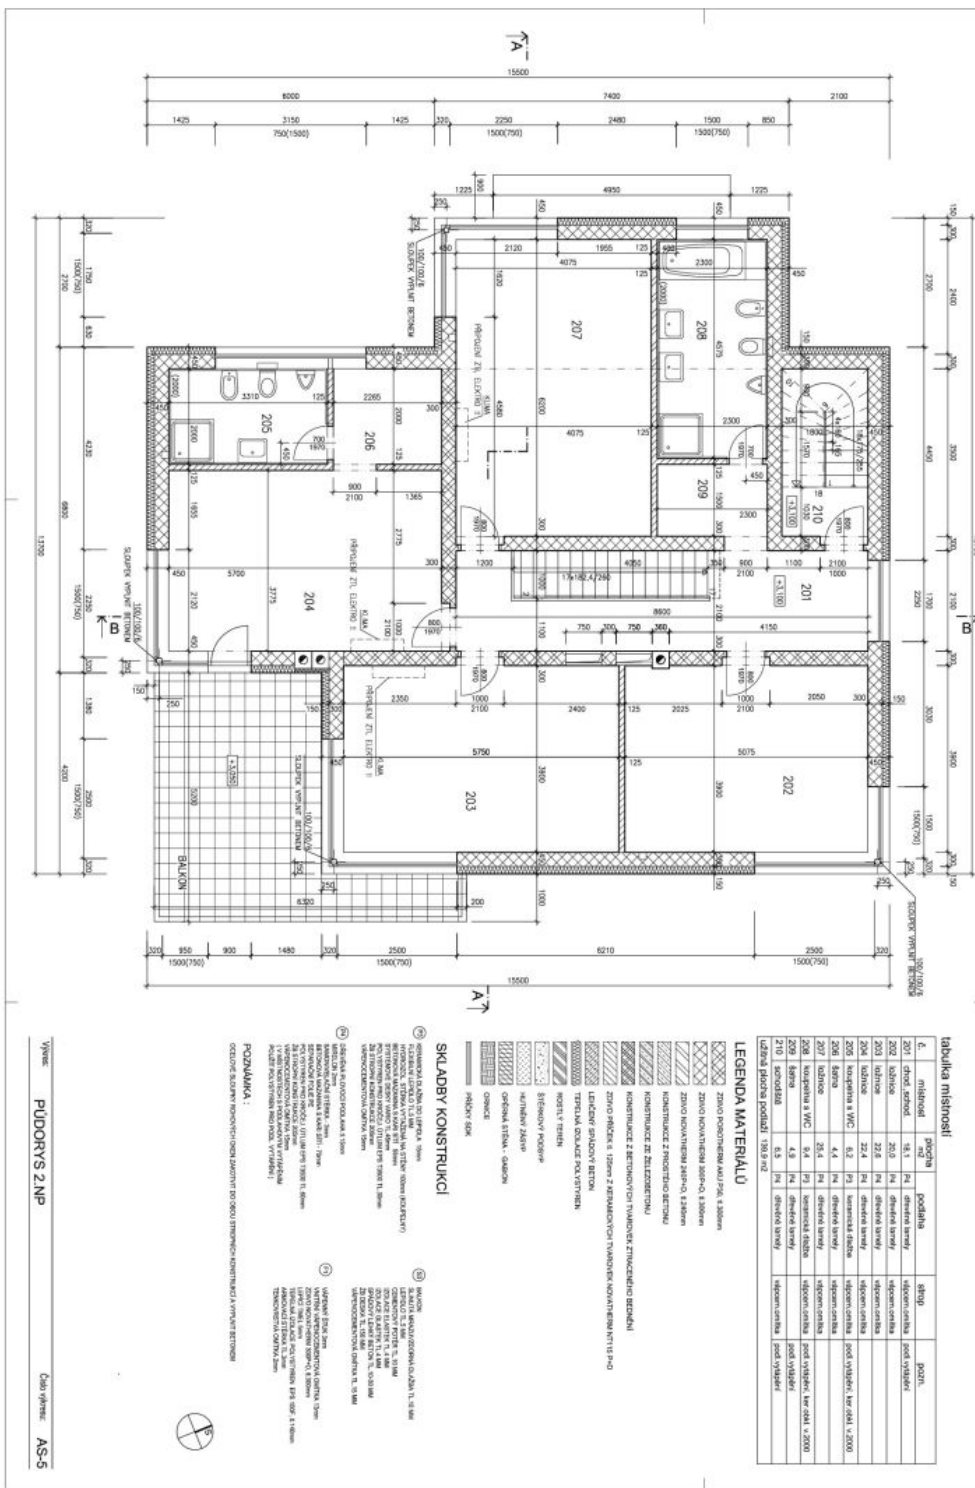

House Five-bedroom (6+kk)

330 m², Prague 5, Jinonice, Vidoulská

Rented

tabulka místností

č.	název	podlahová plocha	výška	objem
201	obývací pokoj	36,1	2,10	75,81
202	obývací pokoj	35,2	2,10	73,92
203	obývací pokoj	32,4	2,10	68,04
204	kuchyň	6,2	2,10	13,02
205	spalna	4,4	2,10	9,24
206	obývací pokoj	25,4	2,10	53,34
207	terasa	6,4	0,10	0,64
208	WC	4,9	2,10	10,29
209	WC	4,9	2,10	10,29
210	WC	4,9	2,10	10,29
211	WC	4,9	2,10	10,29

1. **SKLADBY KONSTRUKCE**
2. 1 - vnější omítka
   - 2 - vnější omítka
   - 3 - vnější omítka
   - 4 - vnější omítka
   - 5 - vnější omítka
   - 6 - vnější omítka
   - 7 - vnější omítka
   - 8 - vnější omítka
   - 9 - vnější omítka
   - 10 - vnější omítka
   - 11 - vnější omítka
   - 12 - vnější omítka
   - 13 - vnější omítka
   - 14 - vnější omítka
   - 15 - vnější omítka
   - 16 - vnější omítka
   - 17 - vnější omítka
   - 18 - vnější omítka
   - 19 - vnější omítka
   - 20 - vnější omítka

Výčet: PUDORYS 2.NP
Číslo výřezu: AS-5