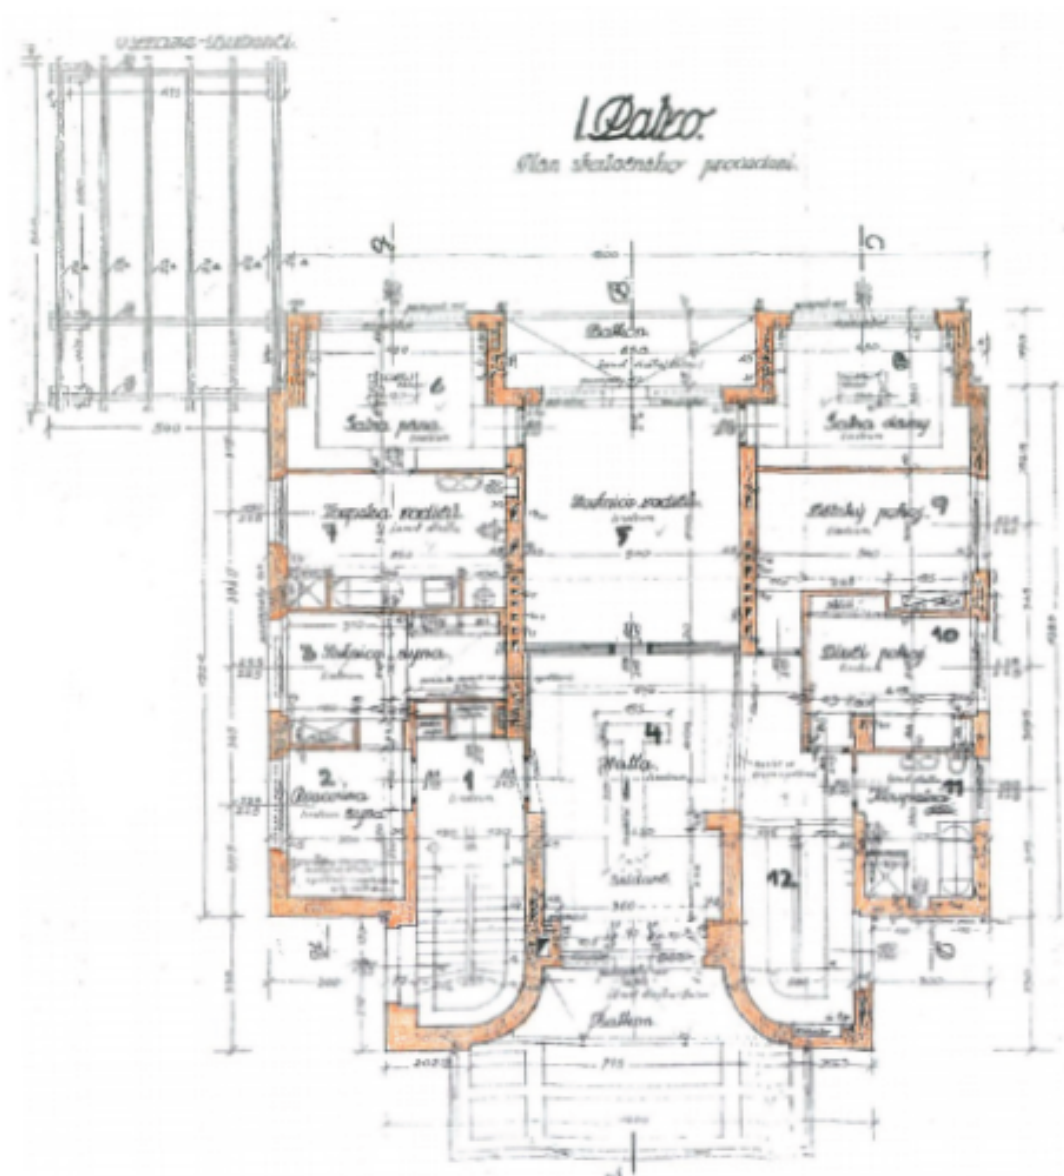

House Nine-bedroom (10+1)

1 009 m², Praha 6, Bubeneč, Na Zátorce

Ask for price

House Nine-bedroom (10+1)

1009 m², Praha 6, Bubeneč, Na Zátorce

Ask for price

House Nine-bedroom (10+1)

Ask for price

1009 m², Praha 6, Bubeneč, Na Zátorce

House Nine-bedroom (10+1)

Ask for price

1 009 m², Praha 6, Bubeneč, Na Zátorce