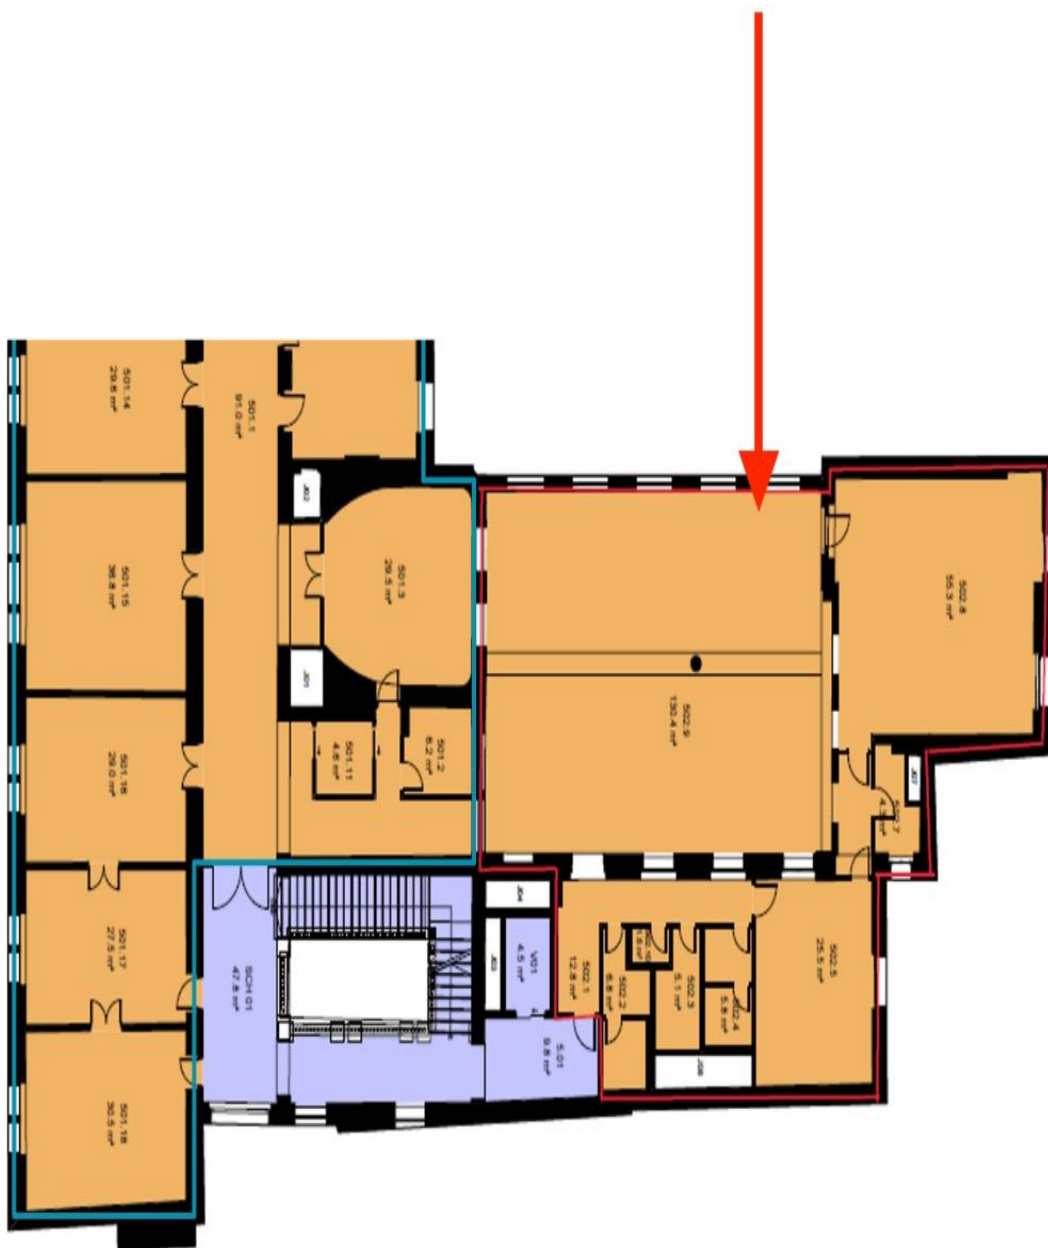

580 sq m | 6th Floor

Office building

427 m², Praha 1, Nové Město, 28. října

€ 16.00 - 18.00 / m² | CZK 405 - 455 / m²

4. patro / 4th floor