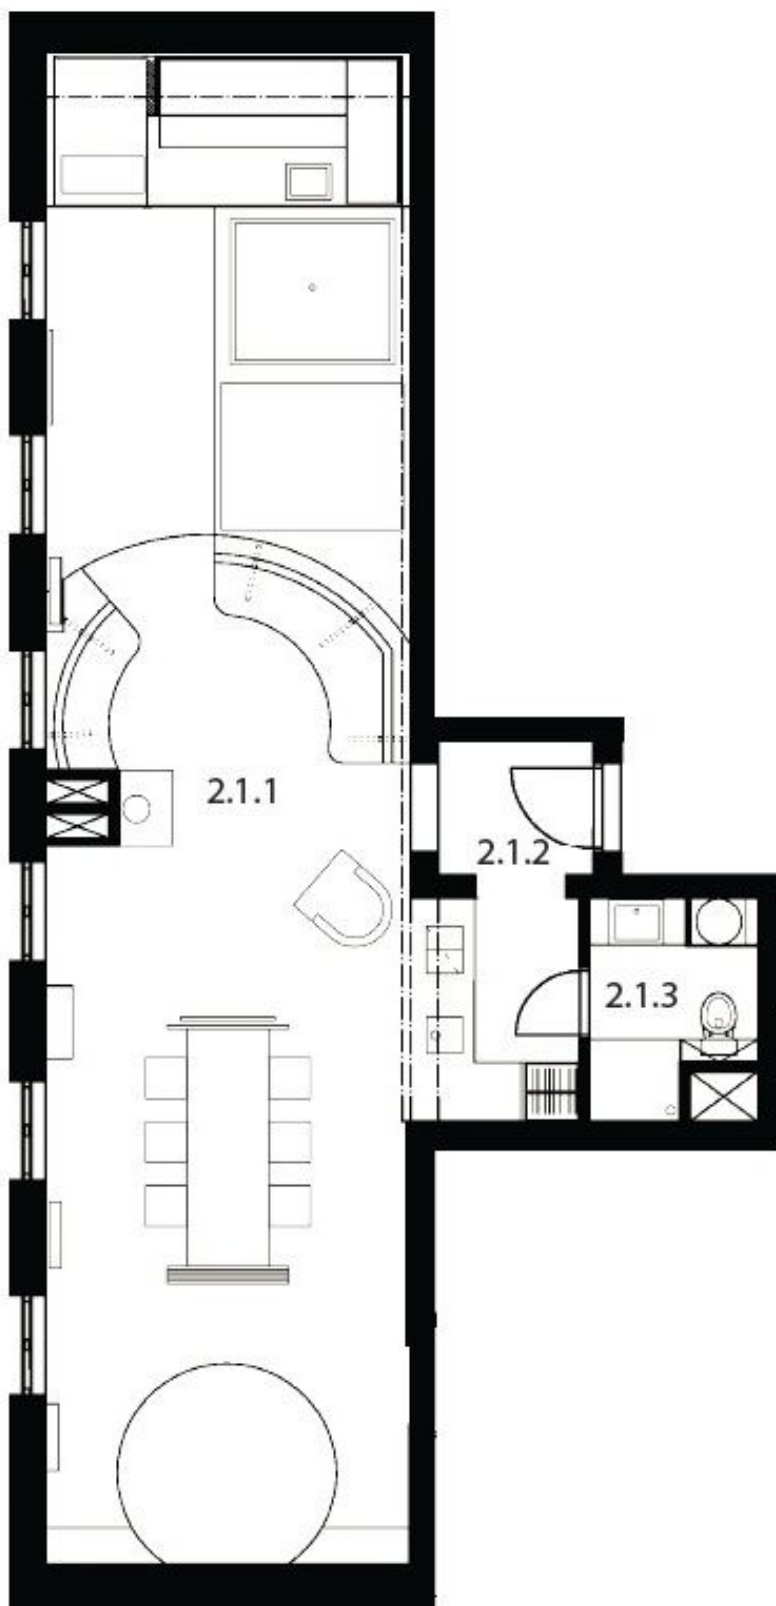

Possibility to purchase **ski boxes for CZK 42 350**, **garage parking space for CZK 363 000** or **outdoor parking space for CZK 181 500**.

Interior 77,7 m<sup>2</sup>.

\* Area of the unit according to the Civil Code. The area consists of the sum total area of the entire unit bounded by perimeter walls.

## Apartment One-bedroom (2+kk)

Sold

77 m<sup>2</sup>, Semily, Rokytnice nad Jizerou, Rokytnice nad Jizerou

2.NP

2+kk + SPA

užitná plocha

77,0 m<sup>2</sup>

celková podlahová plocha

77,7 m<sup>2</sup>

Číslo	Místnost	Výměra [m <sup>2</sup> ]
2.1.1	Obývací pokoj, kuchyň, SPA, ložnice	65,7
2.1.2	Chodba	7,3
2.1.3	Koupelna	4,0