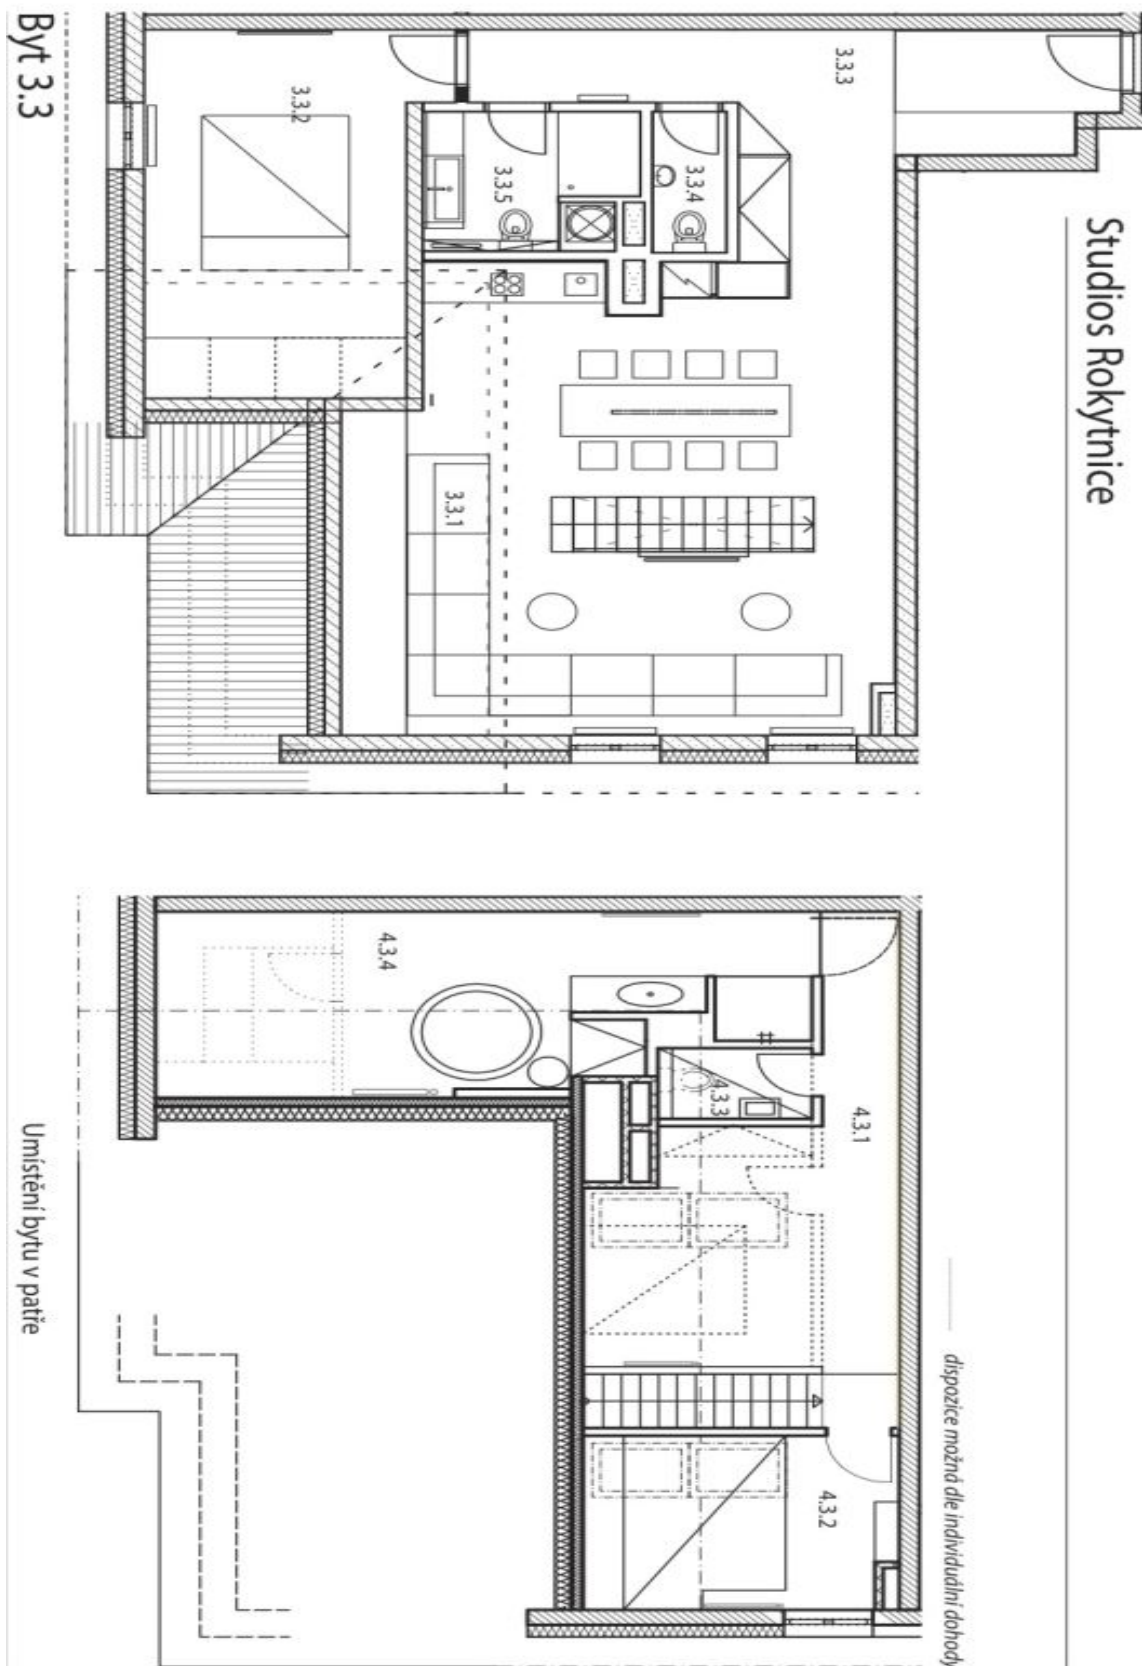

Possibility to purchase **ski boxes for CZK 42 350**, **garage parking space for CZK 363 000** or **outdoor parking space for CZK 181 500**.

Interior 154,3 m², usable area 131,9 m².

*Usable area is calculated from height 1,3 m.

* Area of the unit according to the Civil Code. The area consists of the sum total area of the entire unit bounded by perimeter walls.

Apartment Three-bedroom (4+kk)

Sold

154 m², Semily, Rokytnice nad Jizerou, Rokytnice nad Jizerou

Apartment Three-bedroom (4+kk)

Sold

154 m², Semily, Rokytnice nad Jizerou, Rokytnice nad Jizerou

Byt 3.3

3.NP, 4.NP	4+kk + SPA	užitná plocha 3.NP	užitná plocha 4.NP	celkem	celková podl. plocha 3.NP	celková podl. plocha 4.NP	celkem	1:100	užitná plocha počítána od výšky 1,3m
		86,0 m ²	45,9 m ²	131,9 m ²	97,3 m ²	57,0 m ²	154,3 m ²		
Číslo	Místnost	Užitná plocha [m ²]							
3.3.1	Pokoj	43,6							
3.3.2	Pokoj	17,5							
3.3.3	Chodba	17,2							
3.3.4	WC	1,9							
3.3.5	Koupelna	5,8							
4.3.1	Pokoj	16,8							
4.3.2	Pokoj	8,9							
4.3.3	WC	2,2							
4.3.4	SPA	18,0							