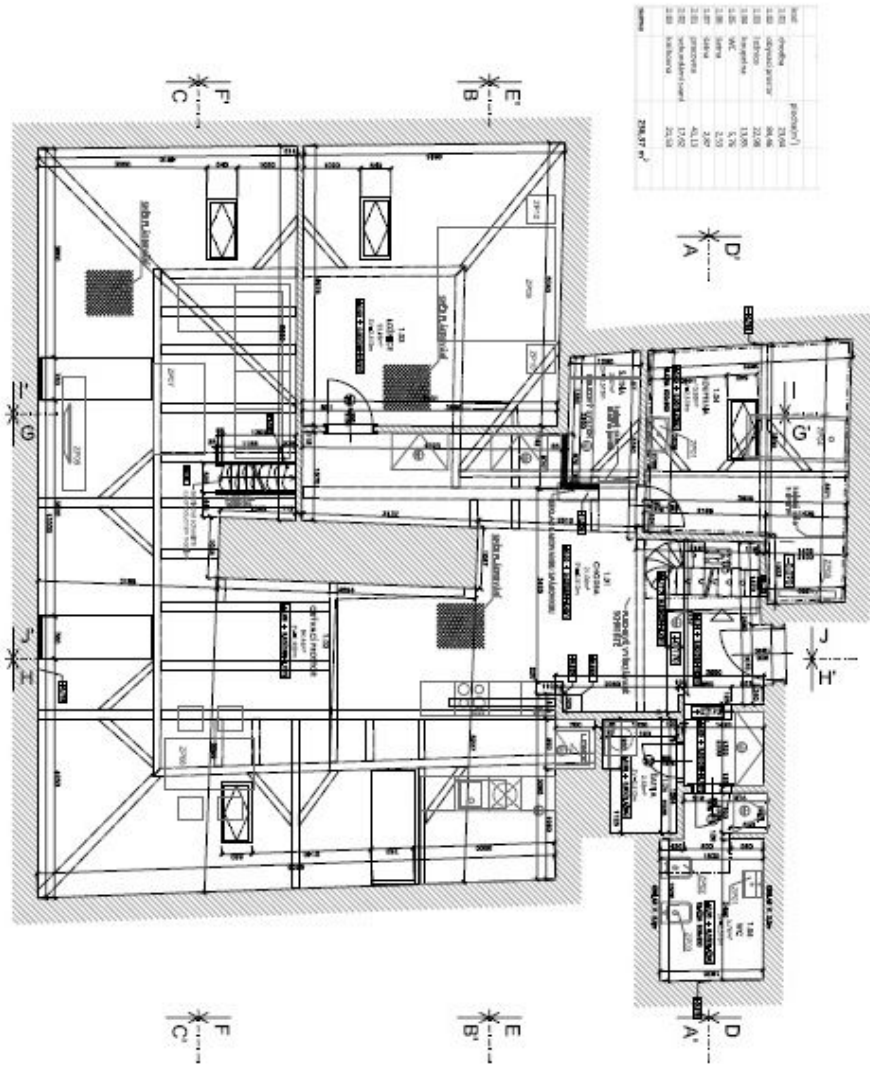

Apartment Two-bedroom (3+kk)

171 m², Praha 1, Malá Strana, Cihelná

Rented