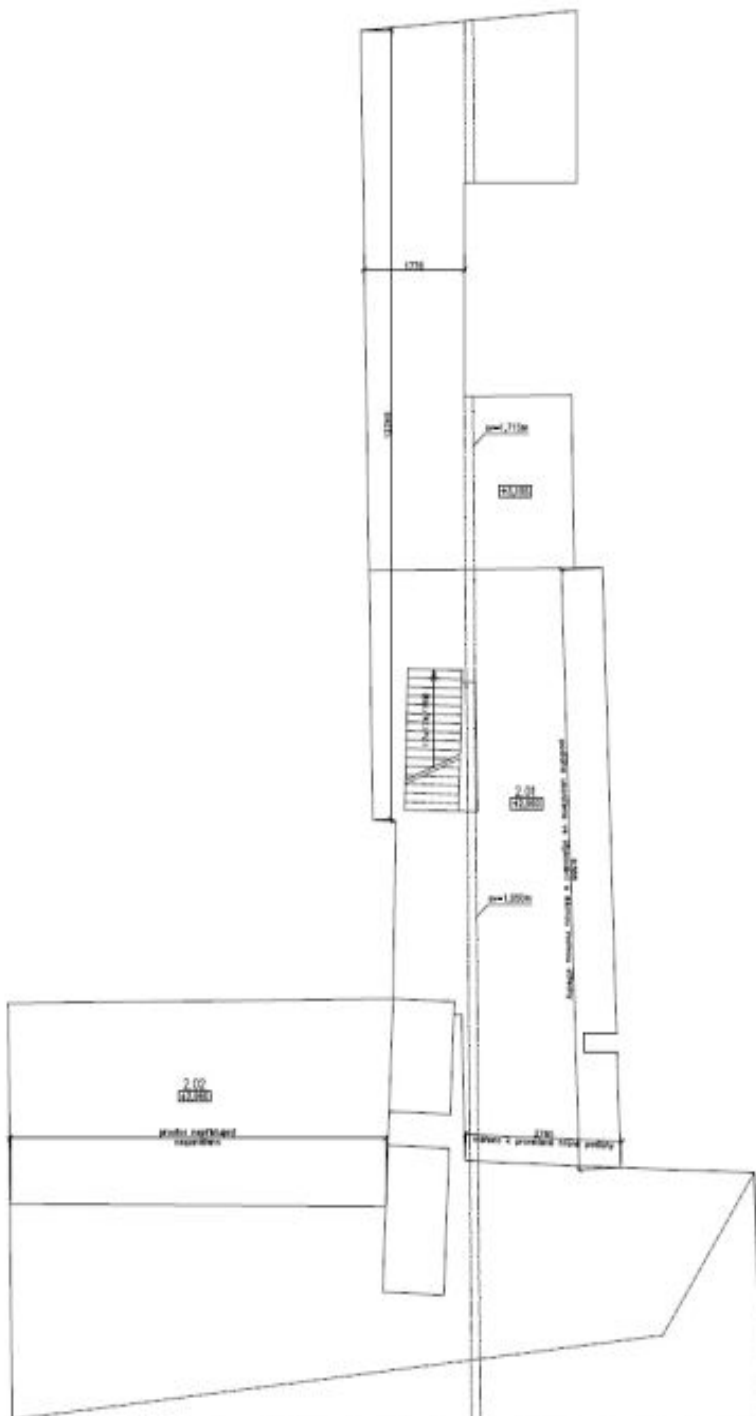

It consists of a fully fitted kitchen, a living room, 2 bedrooms, a bathroom with a tub, shower, and sink, a separate toilet and bidet, and a gallery.

Other features include parquet and tile floors, preserved original beams, satellite TV. Monthly deposit for service charges and water: CZK 1,600/person. Gas and electricity will be transferred to the tenant.

Rented

Apartment Two-bedroom (3+kk)

171 m², Prague 1, Malá Strana, Cihelná

Rented

Podmínky
 Všechny údaje jsou orientační a mohou být ovlivněny měřicími chybami a rozdílymi v měřeních. Pro více informací kontaktujte makléře.

VRCHNÍ PODLAŽÍ

Číslo	popis	plocha (m ²)
1.01	spalovna	10,17
1.02	kuchyň	5,70
1.03	jídlna	2,57
1.04	obývací pokoj	13,85
1.05	WC	2,36
1.06	terasa	56,8
1.07	schodiště	
1.08	koridory	
celkem		213,45 m²

Apartment Two-bedroom (3+kk)

171 m², Prague 1, Malá Strana, Cihelná

Rented

Podstatné:
Vzhľadom na špecifickú situáciu bytu (súto pánčovník) dôjde k zmenám v porovnaní s plánom, ktorý je v nájmovej zmluve a prílohy k zmluve a povolení stavby.