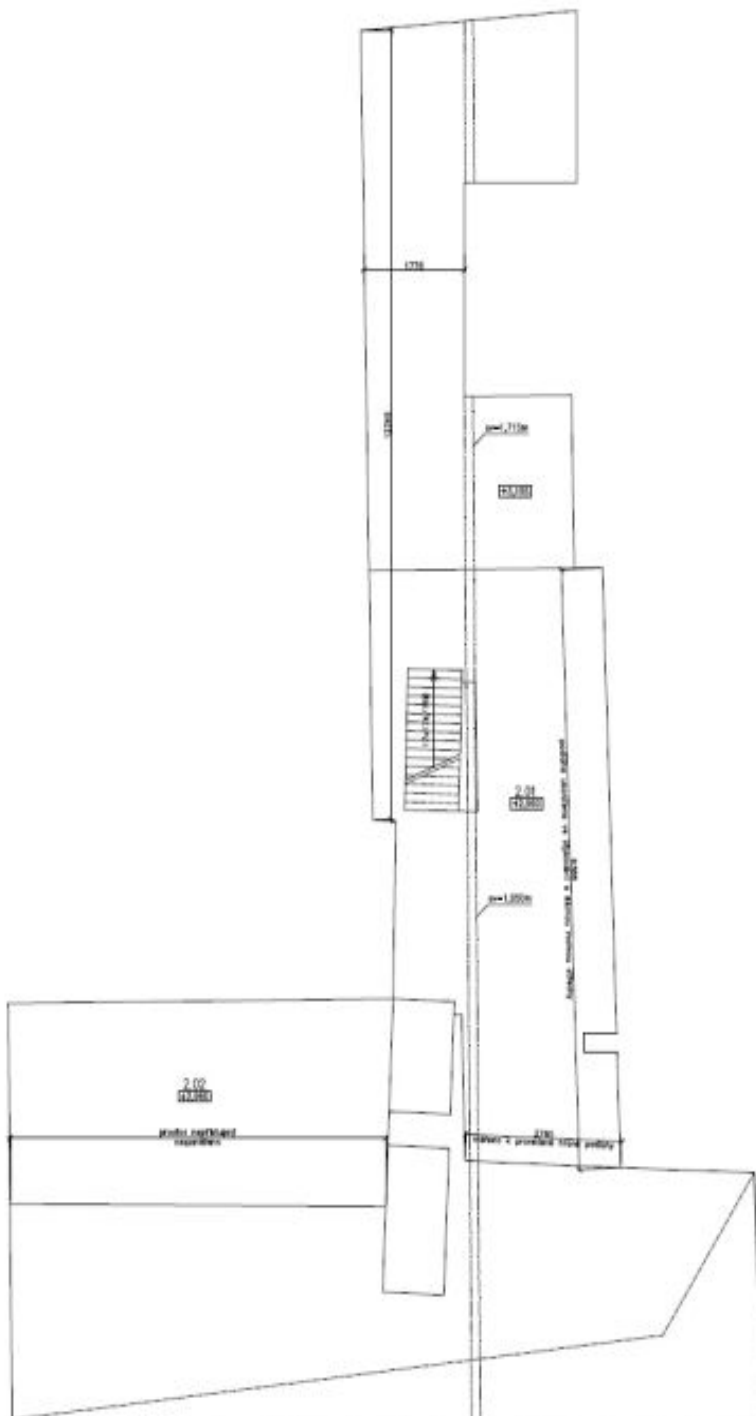

It consists of a fully fitted kitchen, a living room, 2 bedrooms, a bathroom with a tub, shower, and sink, a separate toilet and bidet, and a gallery.

Other features include parquet and tile floors, preserved original beams, satellite TV. Monthly deposit for service charges and water: CZK 1,600/person. Gas and electricity will be transferred to the tenant.

Apartment Two-bedroom (3+kk)

171 m², Praha 1, Malá Strana, Cihelná

Rented

Podmínky:
Všechny údaje jsou orientační a mohou být ovlivněny měřicími chybami a rozdílymi v plošných částech a provedení stavebního úkolu.

VRCHNÍ PODLAŽÍ

Číslo	popis	plocha (m ²)
1.01	spalovna	10,17
1.02	kuchyň	5,70
1.03	jídlna	2,57
1.04	obývací	13,85
1.05	WC	2,36
1.06	terasa	56,8
1.07	schodiště	
1.08	koridory	
celkem		213,45 m²

Apartment Two-bedroom (3+kk)

171 m², Praha 1, Malá Strana, Cihelná

Rented

Podstatné:
 Vzhľadom na špecifickú situáciu bytu (jako poměrně hluboký rozložení k provozování rozbitých sál
 a neobtěžují zvláštní stávek a povolení povrchu sál).