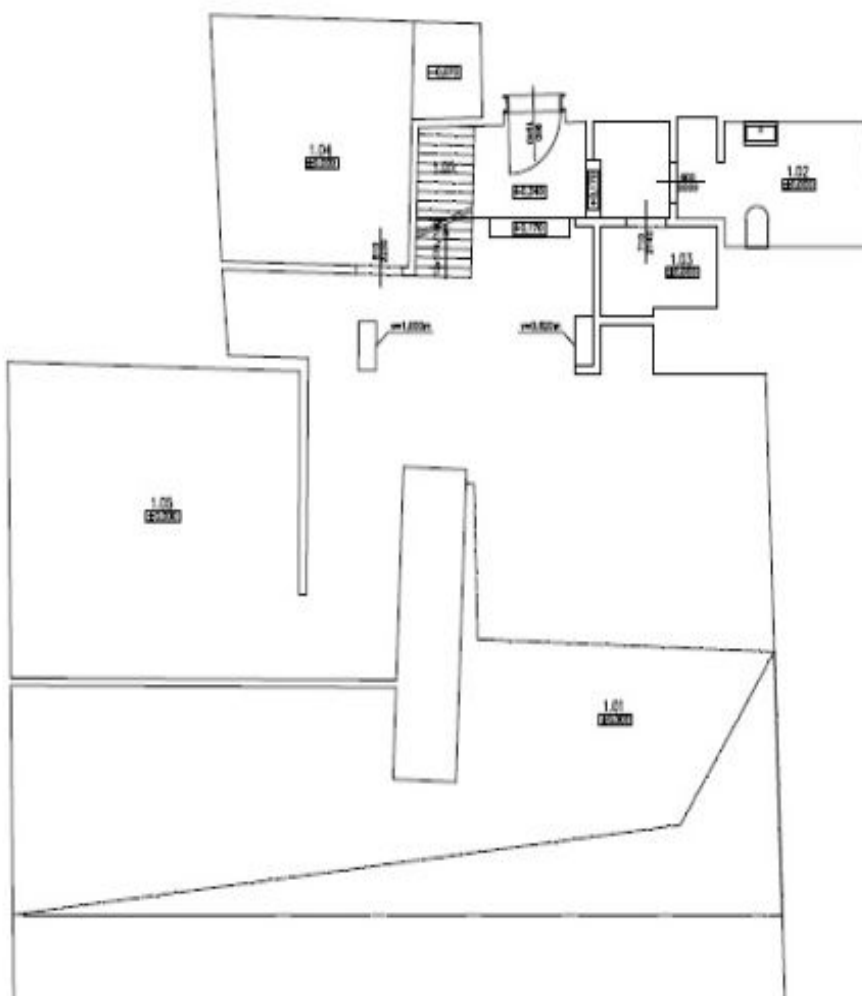

Rented

Apartment Two-bedroom (3+kk)

171 m², Prague 1, Malá Strana, Cihelná

Rented

Podmínky
 Všechny údaje jsou orientační a mohou být ovlivněny měřicími chybami a rozdílymi v měřeních. Pro více informací kontaktujte makléře.