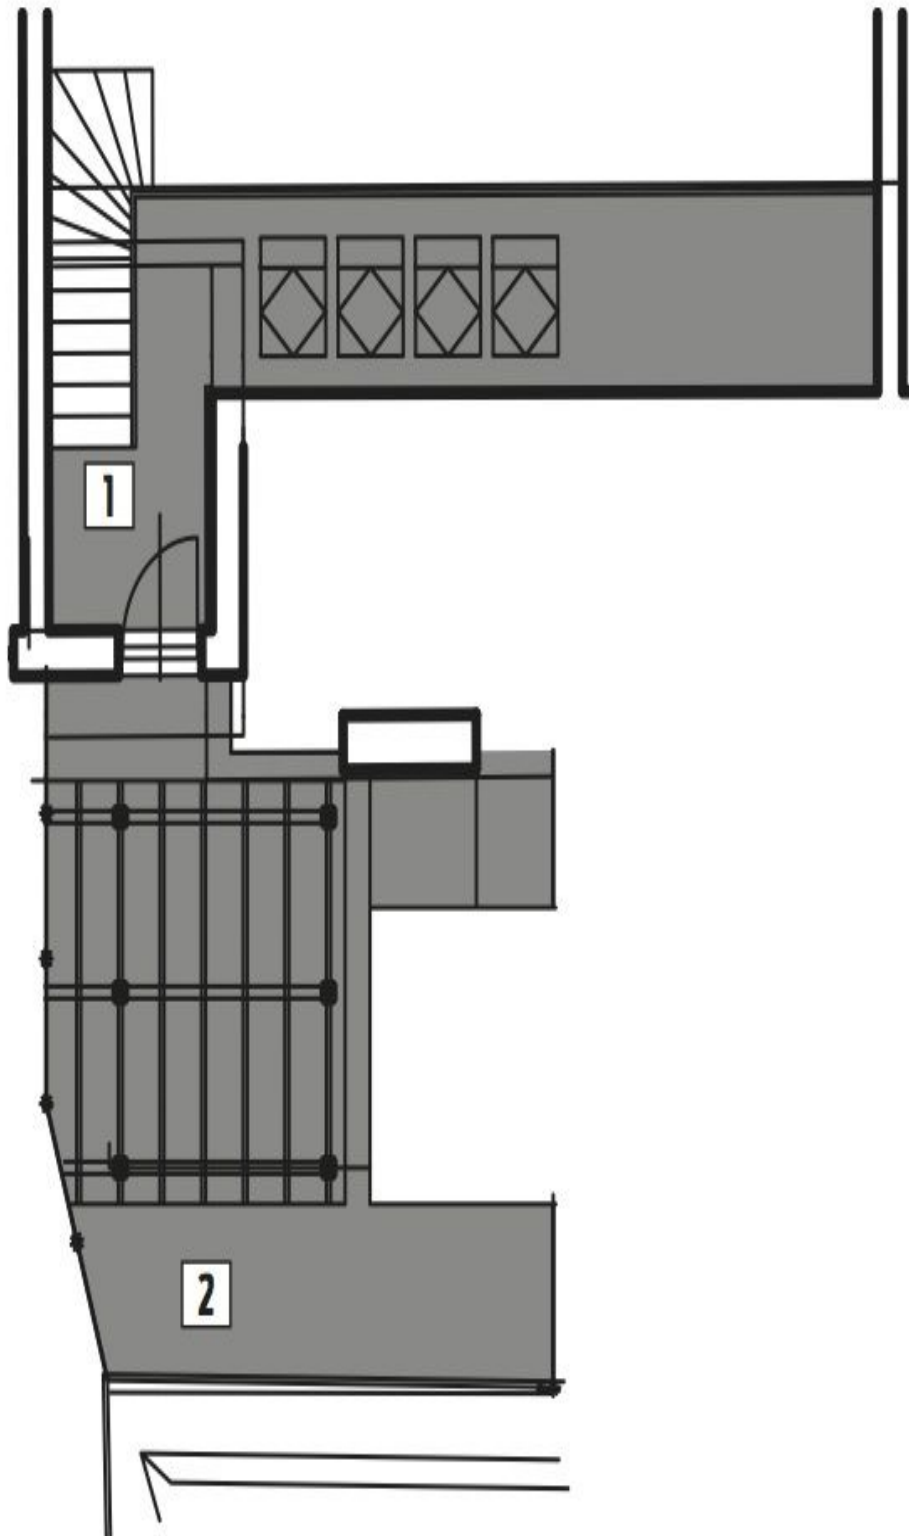

Apartment Studio (1+kk)

108 m², Brno-město, Brno - střed, Biskupská

Sold