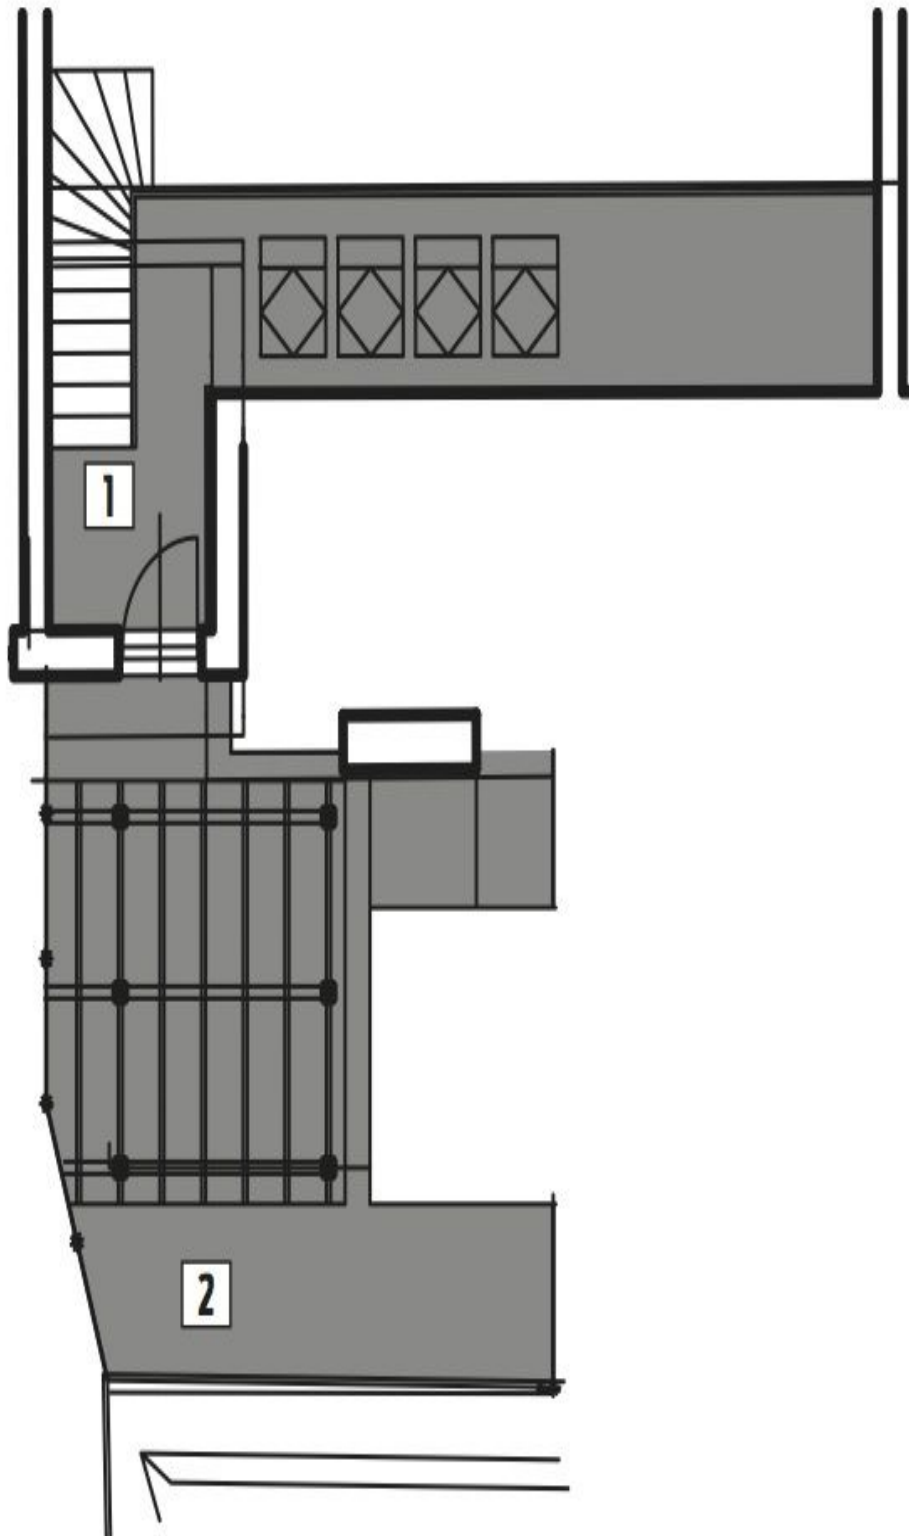

Apartment Studio (1+kk)

108 m², Brno, Brno - střed, Biskupská

Sold