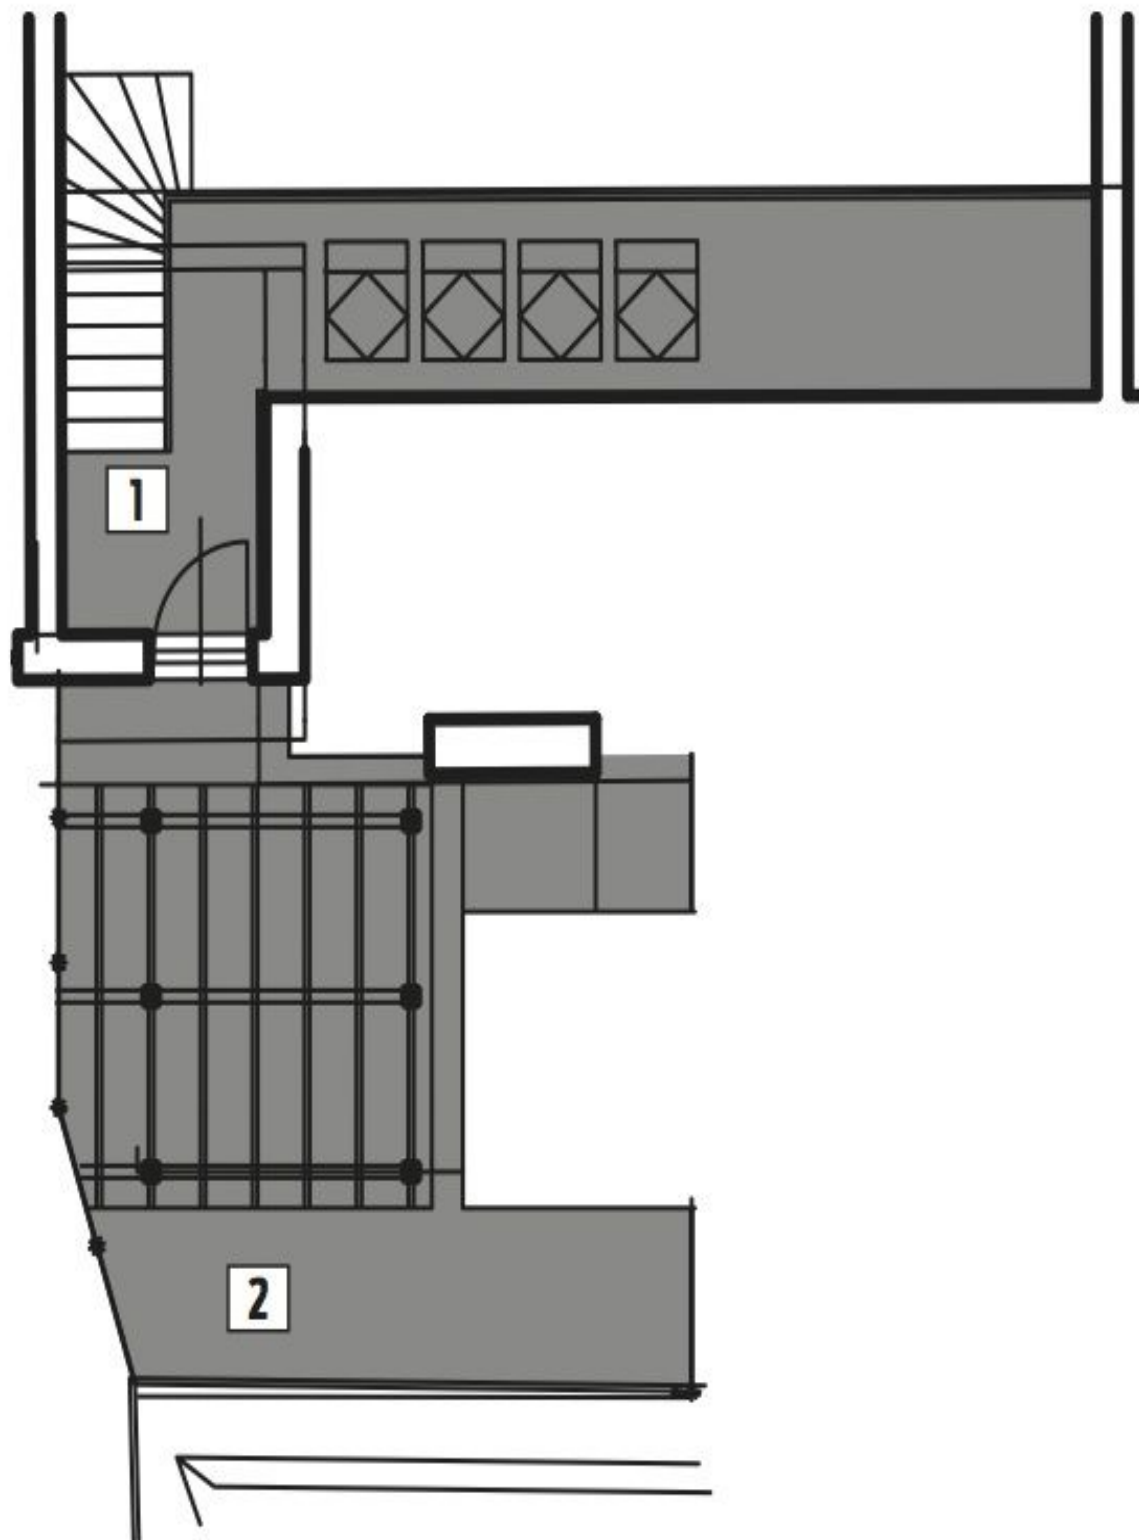

Sold

Apartment Studio (1+kk)

108 m², Brno-město, Brno - střed, Biskupská

Sold

Apartment Studio (1+kk)

Sold

108 m², Brno-město, Brno - střed, Biskupská

Apartment Studio (1+kk)

108 m², Brno-město, Brno - střed, Biskupská

Sold