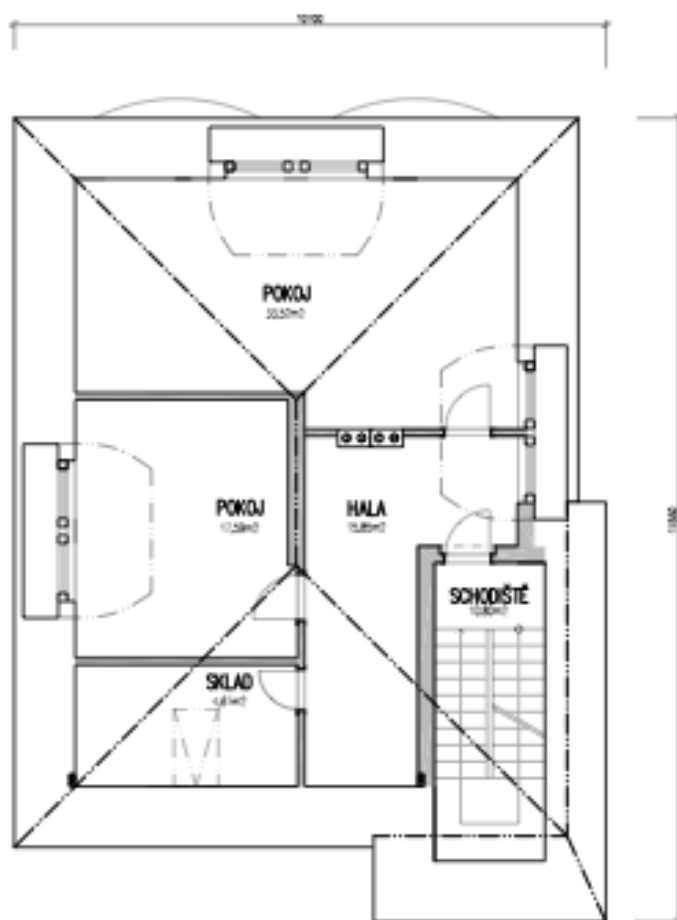

The 4-story villa has, on the upper ground floor, an entry hall, living room, fully fitted kitchen equipped with top stainless steel appliances, bathroom, and a guest toilet. The first floor offers a hall, 3 bedrooms, bathroom, and toilet. The attic comprises a hall, 2 more rooms (one is 34 m²), and bathroom with toilet. In the basement there is a double garage, boiler and storage rooms, and a separate guest suite consisting of 1 bedroom and bathroom with toilet.

House Six-bedroom (7+1)

316 m², Praha 6, Břevnov, Oddělená

Rented

NOVOSTAVBA RODINNÉHO DOMU

ULICE ODDĚLENÁ, PRAHA 6

House Six-bedroom (7+1)

316 m², Praha 6, Břevnov, Oddělená

Rented

NOVOSTAVBA RODINNÉHO DOMU

ULICE ODDĚLENÁ, PRAHA 6

House Six-bedroom (7+1)

316 m², Praha 6, Břevnov, Oddělená

Rented

NOVOSTAVBA RODINNÉHO DOMU

ULICE ODDĚLENÁ, PRAHA 6

PŮDORYS PODKROVÍ MĚŘ. 1:100

House Six-bedroom (7+1)

316 m², Praha 6, Břevnov, Oddělená

Rented

NOVOSTAVBA RODINNÉHO DOMU

ULICE ODDĚLENÁ, PRAHA 6

PŮDORYS SUTERÉNU MĚŘ. 1:100

House Six-bedroom (7+1)

316 m², Praha 6, Břevnov, Oddělená