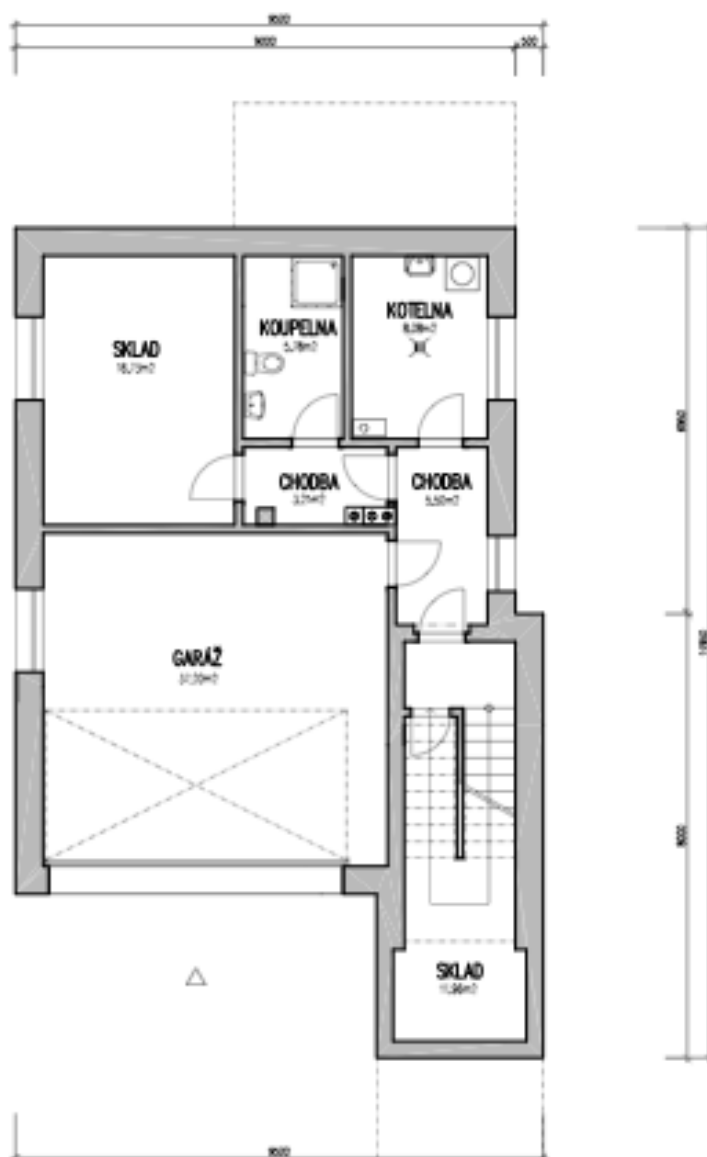

House Six-bedroom (7+1)

316 m², Praha 6, Břevnov, Oddělená

Rented

House Six-bedroom (7+1)

Rented316 m², Praha 6, Břevnov, Oddělená

Plot	1 000 m ²
Garden	700 m ²
Parking	Double garage.
Garage	Yes
Cellar	-
PENB	G
Reference number	1962
Available from	Immediately

The 4-story villa has, on the upper ground floor, an entry hall, living room, fully fitted kitchen equipped with top stainless steel appliances, bathroom, and a guest toilet. The first floor offers a hall, 3 bedrooms, bathroom, and toilet. The attic comprises a hall, 2 more rooms (one is 34 m²), and bathroom with toilet. In the basement there is a double garage, boiler and storage rooms, and a separate guest suite consisting of 1 bedroom and bathroom with toilet.

NOVOSTAVBA RODINNÉHO DOMU

ULICE ODDĚLENÁ, PRAHA 6

House Six-bedroom (7+1)

316 m², Praha 6, Břevnov, Oddělená

Rented

NOVOSTAVBA RODINNÉHO DOMU

ULICE ODDĚLENÁ, PRAHA 6

PŮDORYS PODKROVÍ MĚŘ. 1:100

House Six-bedroom (7+1)

316 m², Praha 6, Břevnov, Oddělená

Rented

NOVOSTAVBA RODINNÉHO DOMU

ULICE ODDĚLENÁ, PRAHA 6

PŮDORYS SUTERÉNU MĚŘ. 1:100

House Six-bedroom (7+1)

316 m², Praha 6, Břevnov, Oddělená