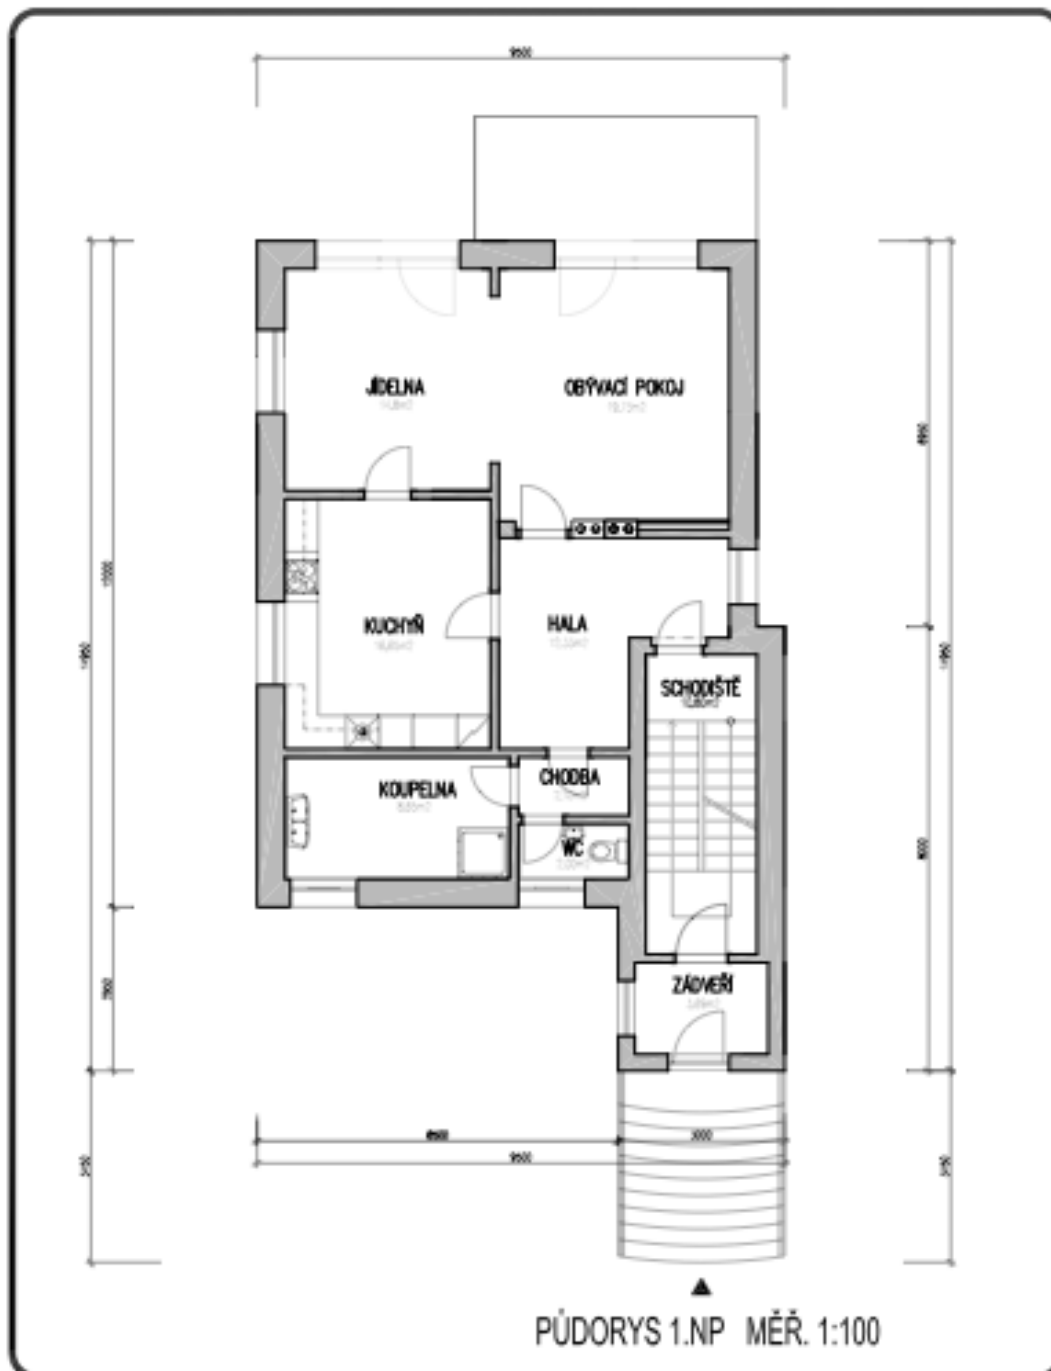

The 4-story villa has, on the upper ground floor, an entry hall, living room, fully fitted kitchen equipped with top stainless steel appliances, bathroom, and a guest toilet. The first floor offers a hall, 3 bedrooms, bathroom, and toilet. The attic comprises a hall, 2 more rooms (one is 34 m²), and bathroom with toilet. In the basement there is a double garage, boiler and storage rooms, and a separate guest suite consisting of 1 bedroom and bathroom with toilet.

House Six-bedroom (7+1)

316 m², Praha 6, Břevnov, Oddělená

Rented

NOVOSTAVBA RODINNÉHO DOMU

ULICE ODDĚLENÁ, PRAHA 6

House Six-bedroom (7+1)

316 m², Praha 6, Břevnov, Oddělená

Rented

NOVOSTAVBA RODINNÉHO DOMU

ULICE ODDĚLENÁ, PRAHA 6

House Six-bedroom (7+1)

316 m², Praha 6, Břevnov, Oddělená

Rented

NOVOSTAVBA RODINNÉHO DOMU

ULICE ODDĚLENÁ, PRAHA 6

PŮDORYS PODKROVÍ MĚŘ. 1:100

House Six-bedroom (7+1)

316 m², Praha 6, Břevnov, Oddělená

Rented

NOVOSTAVBA RODINNÉHO DOMU

ULICE ODDĚLENÁ, PRAHA 6

PŮDORYS SUTERÉNU MĚŘ. 1:100

House Six-bedroom (7+1)

316 m², Praha 6, Břevnov, Oddělená