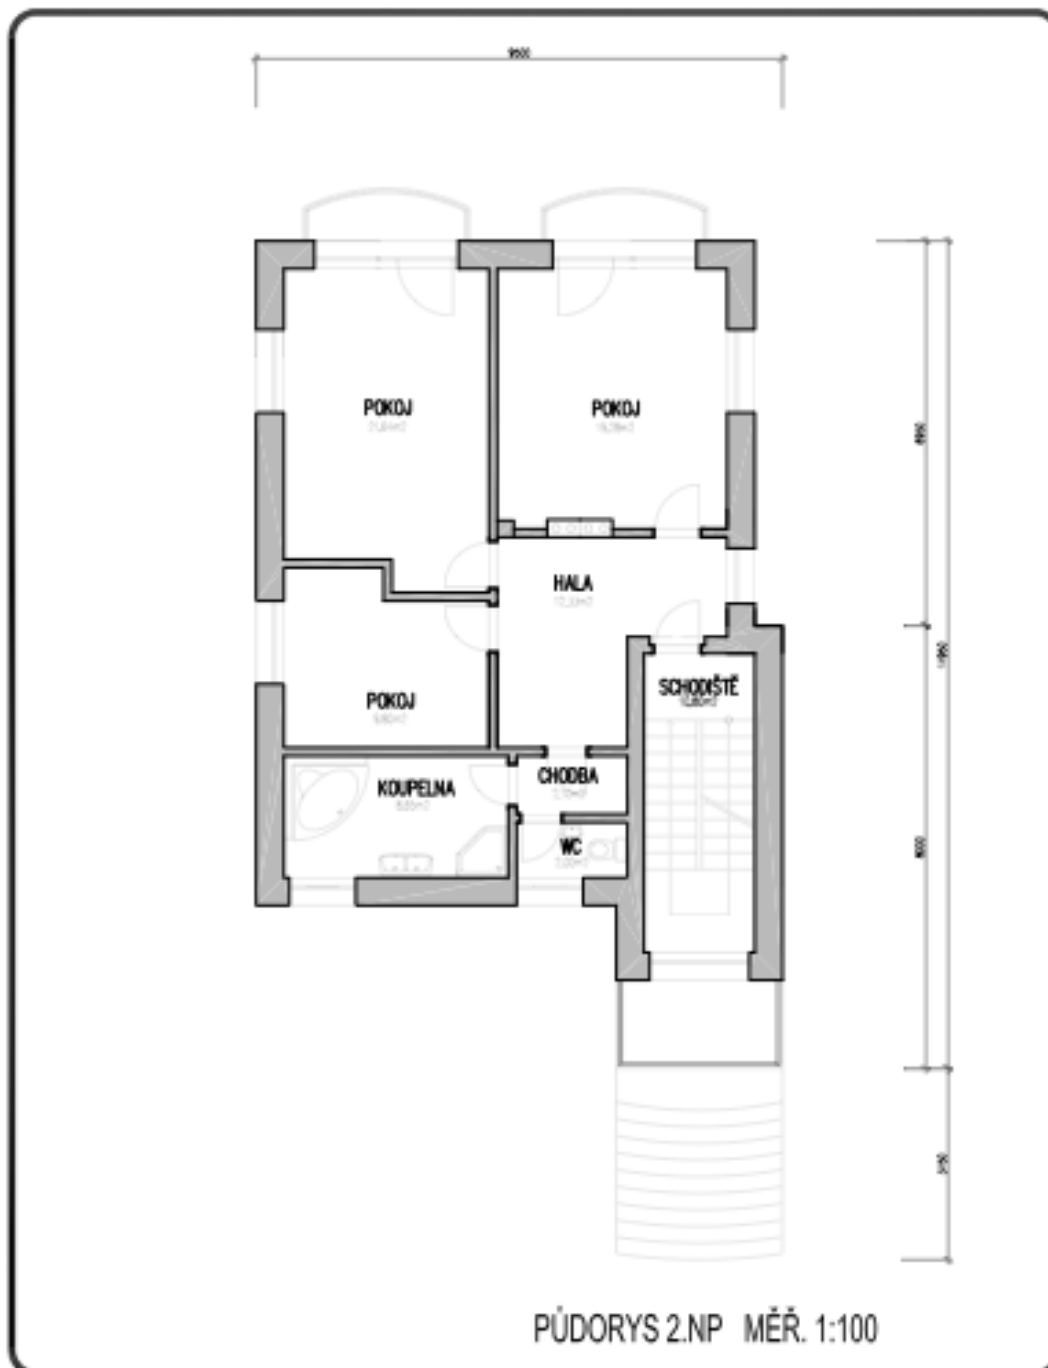

The 4-story villa has, on the upper ground floor, an entry hall, living room, fully fitted kitchen equipped with top stainless steel appliances, bathroom, and a guest toilet. The first floor offers a hall, 3 bedrooms, bathroom, and toilet. The attic comprises a hall, 2 more rooms (one is 34 m²), and bathroom with toilet. In the basement there is a double garage, boiler and storage rooms, and a separate guest suite consisting of 1 bedroom and bathroom with toilet.

House Six-bedroom (7+1)

316 m², Praha 6, Břevnov, Oddělená

Rented

NOVOSTAVBA RODINNÉHO DOMU

ULICE ODDĚLENÁ, PRAHA 6

House Six-bedroom (7+1)

316 m², Praha 6, Břevnov, Oddělená

Rented

NOVOSTAVBA RODINNÉHO DOMU

ULICE ODDĚLENÁ, PRAHA 6

House Six-bedroom (7+1)

316 m², Praha 6, Břevnov, Oddělená

Rented

NOVOSTAVBA RODINNÉHO DOMU

ULICE ODDĚLENÁ, PRAHA 6

PŮDORYS PODKROVÍ MĚŘ. 1:100

House Six-bedroom (7+1)

316 m², Praha 6, Břevnov, Oddělená

Rented

NOVOSTAVBA RODINNÉHO DOMU

ULICE ODDĚLENÁ, PRAHA 6

PŮDORYS SUTERÉNU MĚŘ. 1:100

House Six-bedroom (7+1)

316 m², Praha 6, Břevnov, Oddělená