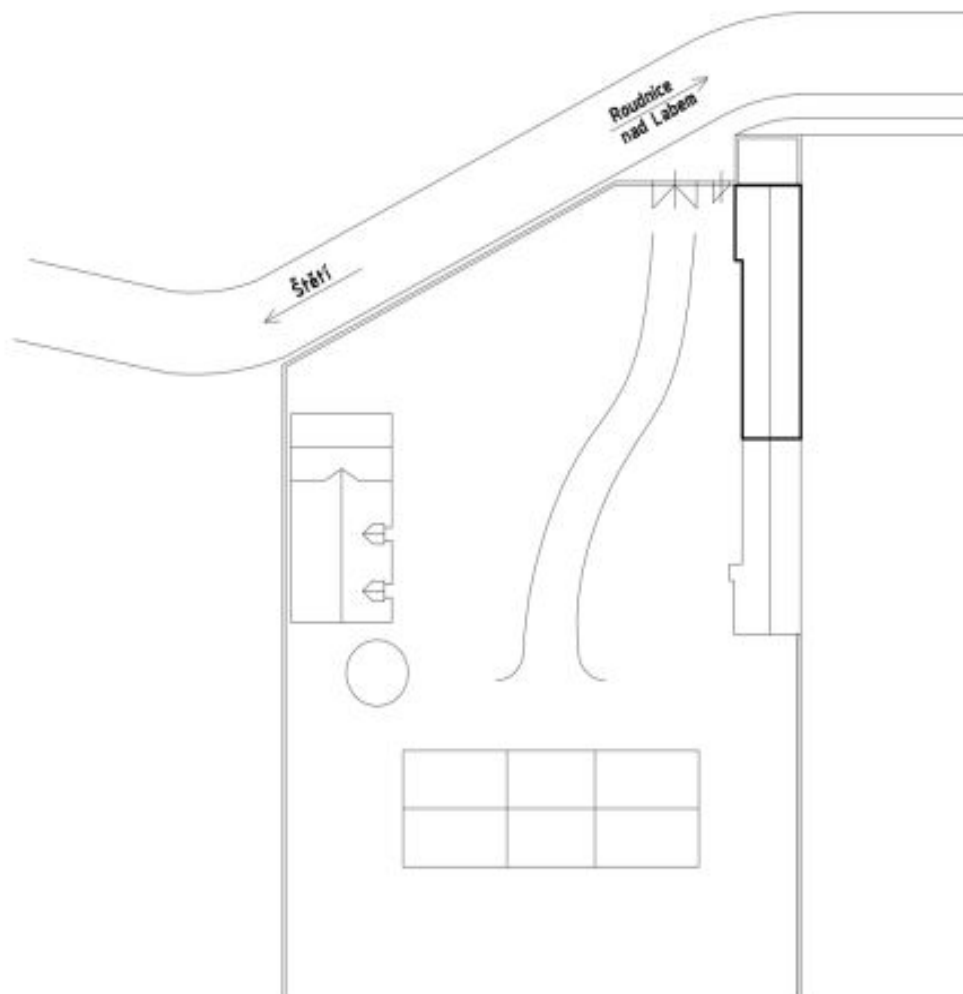

Interior, approx. 240 m², built-up area 2 093 m², garden 1 019 m², plot 3 577 m².

Farmhouse estate Six-bedroom (7+1)

Sold

Litoměřice, Roudnice nad Labem

Farmhouse estate Six-bedroom (7+1)

Litoměřice, Roudnice nad Labem

Sold

SITUACE 1:500

Farmhouse estate Six-bedroom (7+1)

Sold

Litoměřice, Roudnice nad Labem

Č.m.	název místnosti	podlaha	výměra
1.01	pokoj	ker. dlažba	25,40 m ²
1.02	kancelář	ker. dlažba	10,50 m ²
1.03	chodba	ker. dlažba	4,40 m ²
1.04	kuchyň	ker. dlažba	13,80 m ²
1.05	koupelna	ker. dlažba	13,00 m ²