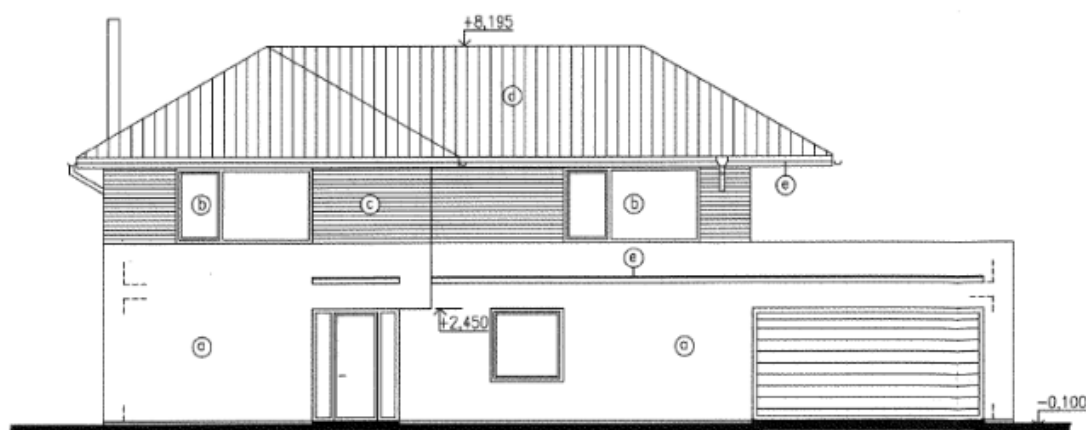

POHLED SEVEROZÁPADNÍ