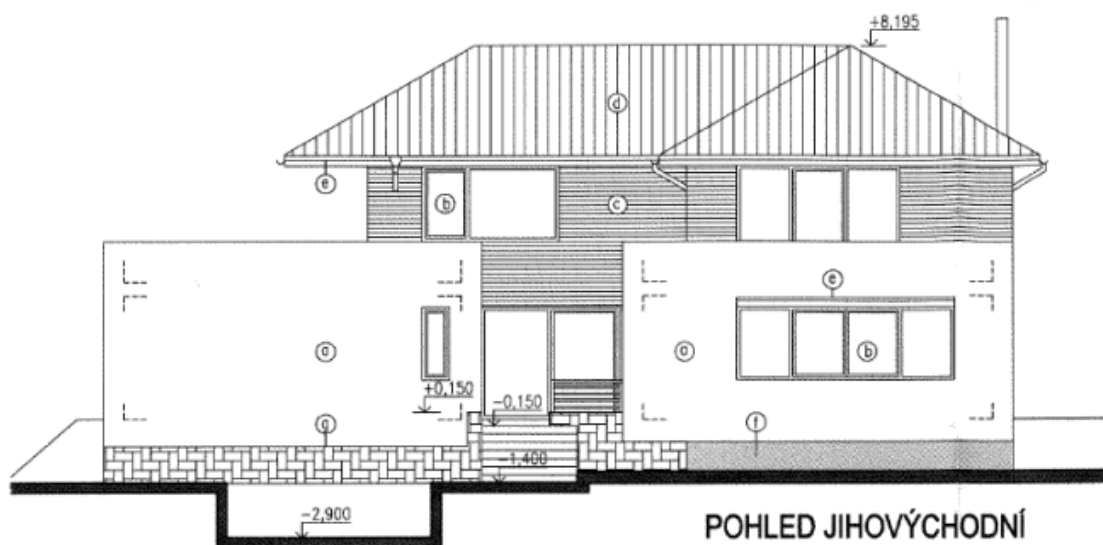

Usable area 332,8 m², interior without garage and storage rooms 280.65 m², footprint 242 m², garden 742 m², plot 984 m².

House Five-bedroom (6+1)

333 m², Praha-západ, Rudná, Na Skalce

Sold

House Five-bedroom (6+1)

333 m², Praha-západ, Rudná, Na Skalce

Sold

House Five-bedroom (6+1)

333 m², Praha-západ, Rudná, Na Skalce

Sold

House Five-bedroom (6+1)

333 m², Praha-západ, Rudná, Na Skalce

Sold

ŘEZ A-A

House Five-bedroom (6+1)

333 m², Praha-západ, Rudná, Na Skalce

Sold

POHLED JIHOVÝCHODNÍ

POHLED SEVEROZÁPADNÍ