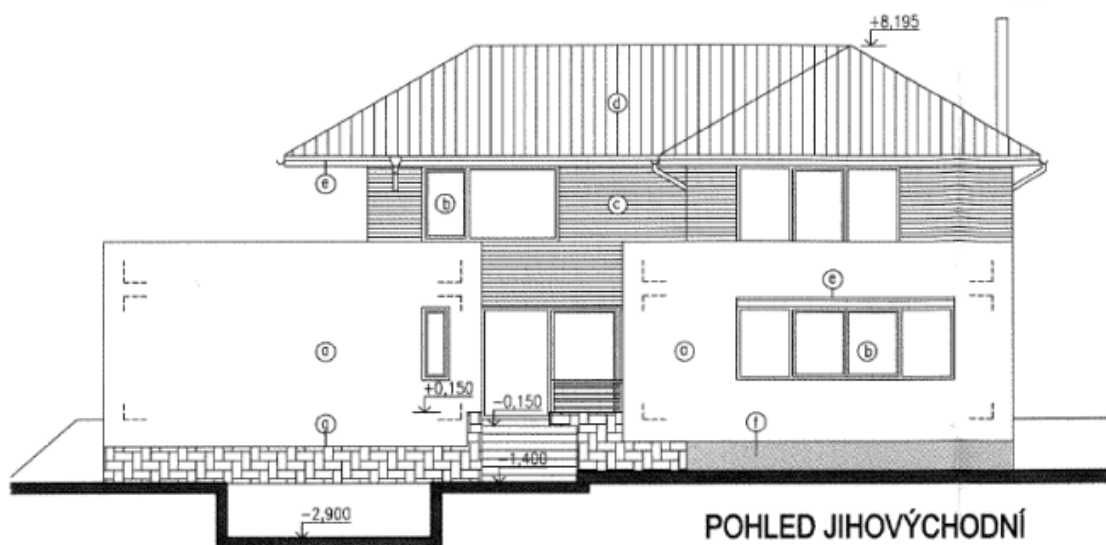

Usable area 332,8 m², interior without garage and storage rooms 280.65 m², footprint 242 m², garden 742 m², plot 984 m².

House Five-bedroom (6+1)

333 m², Praha-západ, Rudná, Na Skalce

Sold

House Five-bedroom (6+1)

333 m², Praha-západ, Rudná, Na Skalce

Sold

House Five-bedroom (6+1)

333 m², Praha-západ, Rudná, Na Skalce

Sold

House Five-bedroom (6+1)

333 m², Praha-západ, Rudná, Na Skalce

Sold

ŘEZ A-A

House Five-bedroom (6+1)

333 m², Praha-západ, Rudná, Na Skalce

Sold

POHLED JIHOVÝCHODNÍ

POHLED SEVEROZÁPADNÍ