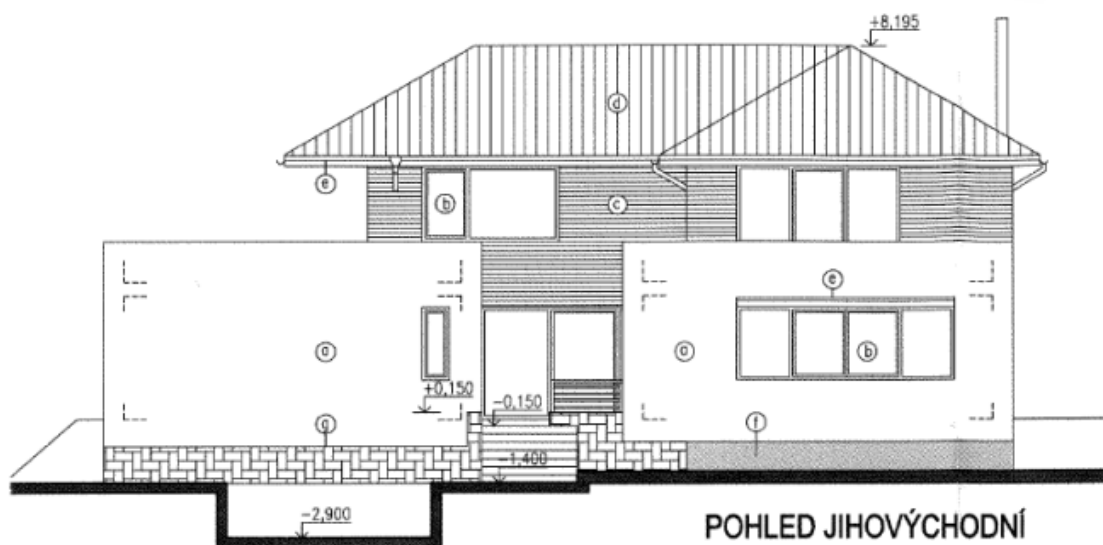

Usable area 332,8 m², interior without garage and storage rooms 280.65 m², footprint 242 m², garden 742 m², plot 984 m².

House Five-bedroom (6+1)

333 m², Praha-západ, Rudná, Na Skalce

Sold

House Five-bedroom (6+1)

333 m², Praha-západ, Rudná, Na Skalce

Sold

House Five-bedroom (6+1)

333 m², Praha-západ, Rudná, Na Skalce

Sold

House Five-bedroom (6+1)

333 m², Praha-západ, Rudná, Na Skalce

Sold