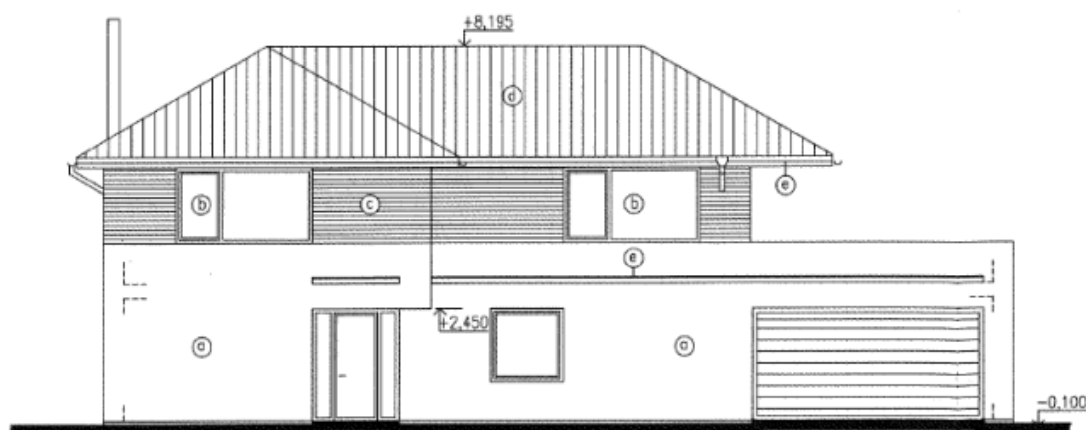

ŘEZ A-A

House Five-bedroom (6+1)

333 m², Praha-západ, Rudná, Na Skalce

Sold

POHLED JIHOVÝCHODNÍ

POHLED SEVEROZÁPADNÍ