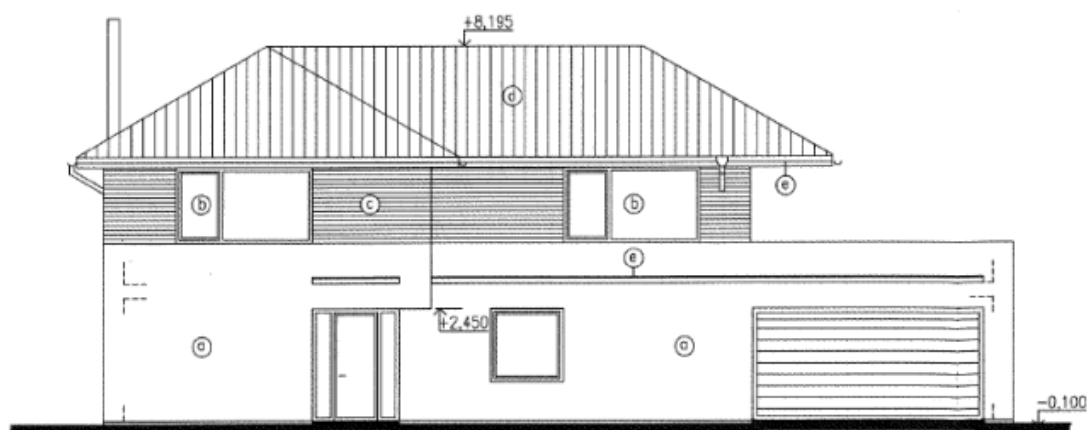

ŘEZ A-A

House Five-bedroom (6+1)

333 m², Praha-západ, Rudná, Na Skalce

Sold

POHLED JIHOVÝCHODNÍ

POHLED SEVEROZÁPADNÍ