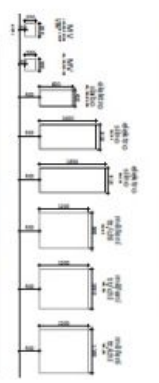

**SVOBODA & WILLIAMS**  
ARCHITECTS

Číslo	Název	Objekt	Podlaží	Podlažní plocha [m <sup>2</sup> ]	Objem [m <sup>3</sup> ]	Objemová hustota [kg/m <sup>3</sup> ]	Objemová hmotnost [kg]
1	Stěny	1.0	1.0	1000	1000	2500	2500000
2	Podlahy	1.0	1.0	1000	1000	2500	2500000
3	Stropy	1.0	1.0	1000	1000	2500	2500000
4	Okna	1.0	1.0	1000	1000	2500	2500000
5	... (other materials)	...	...	...	...	...	...