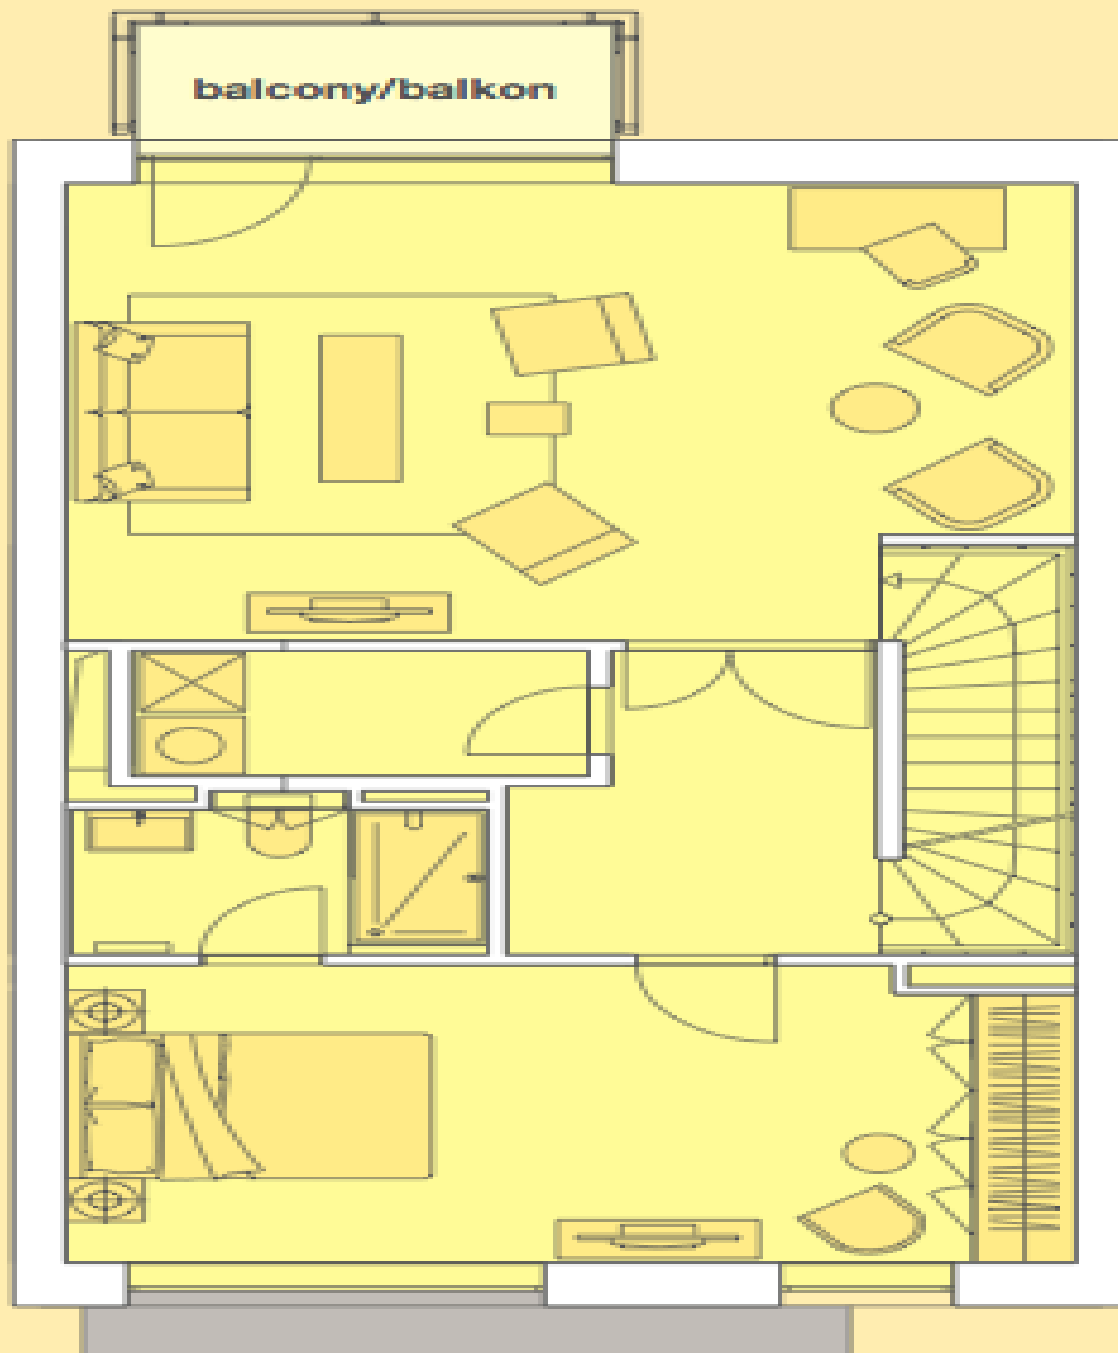

House Three-bedroom (4+1)

Rented

170 m², Praha-západ, Statenice, Statenice

House Three-bedroom (4+1)

Rented170 m², Praha-západ, Statenice, Statenice

Parking	Garage.
Cellar	-
PENB	G
Reference number	2505
Available from	Immediately

**House Three-bedroom (4+1)**170 m², Praha-západ, Statenice, Statenice**Rented**

Corridor/Chodba:	5,40 m ²
Garage/Garáž:	17,41 m ²
Kitchen and dining area/Kuchyň a jídelna:	32,11 m ²
Storage space/Uložný prostor:	3,23 m ²
Toilet/WC:	1,21 m ²

Ground Floor/Přízemí

**House Three-bedroom (4+1)****Rented**170 m², Praha-západ, Statenice, Statenice

Bedroom/Ložnice:	17,69 m²
Corridor/Chodba + Staircase/Schodiště	10,59 m²
Living room/Obývací pokoj:	27,13 m²
Technical room/Technická místnost:	3,43 m²
Bathroom, Toilet/Koupelna, WC:	3,64 m²
Balcony/Balkon:	3,30 m²

Floor 1/1. patro

**House Three-bedroom (4+1)****Rented**170 m², Praha-západ, Statenice, Statenice

Corridor/Chodba + Staircase/Schodiště:	10,02 m²
Bedroom/Ložnice:	15,61 m²
Bathroom, Toilet/Koupelna, WC:	6,67 m²
Bedroom/Ložnice:	15,40 m²
Terrace/Terasa:	5,19 m²
Terrace/Terasa:	2,93 m²