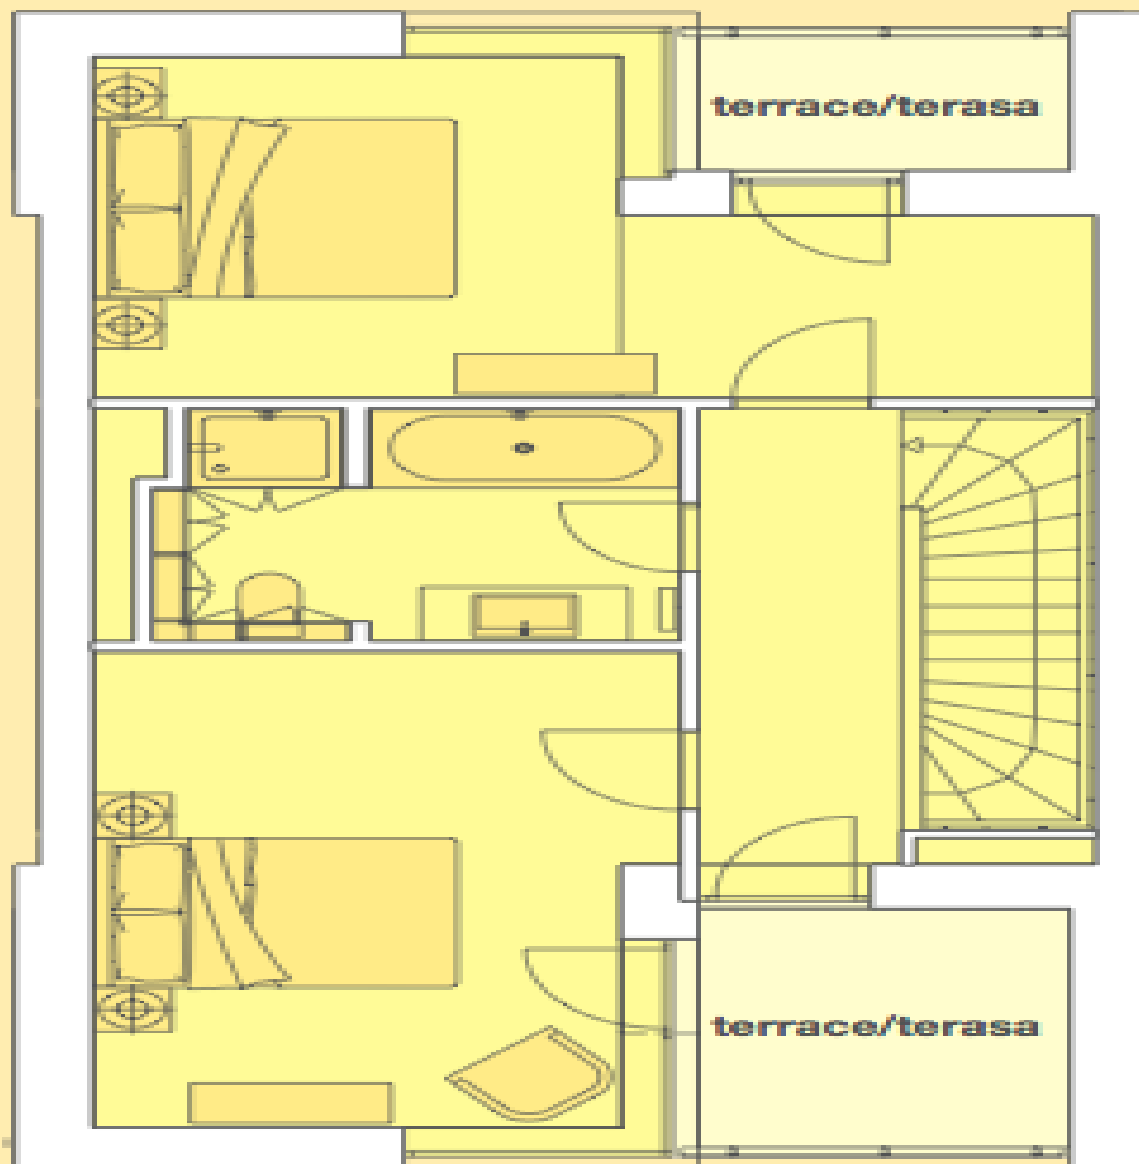

**House Three-bedroom (4+1)**170 m², Praha-západ, Statenice, Statenice**Rented**

Corridor/Chodba:	5,40 m ²
Garage/Garáž:	17,41 m ²
Kitchen and dining area/Kuchyň a jídelna:	32,11 m ²
Storage space/Uložný prostor:	3,23 m ²
Toilet/WC:	1,21 m ²

Ground Floor/Přízemí

**House Three-bedroom (4+1)****Rented**170 m², Praha-západ, Statenice, Statenice

Bedroom/Ložnice:	17,69 m²
Corridor/Chodba + Staircase/Schodiště	10,59 m²
Living room/Obývací pokoj:	27,13 m²
Technical room/Technická místnost:	3,43 m²
Bathroom, Toilet/Koupelna, WC:	3,64 m²
Balcony/Balkon:	3,30 m²

Floor 1/1. patro

**House Three-bedroom (4+1)****Rented**170 m², Praha-západ, Statenice, Statenice

Corridor/Chodba + Staircase/Schodiště:	10,02 m²
Bedroom/Ložnice:	15,61 m²
Bathroom, Toilet/Koupelna, WC:	6,67 m²
Bedroom/Ložnice:	15,40 m²
Terrace/Terasa:	5,19 m²
Terrace/Terasa:	2,93 m²