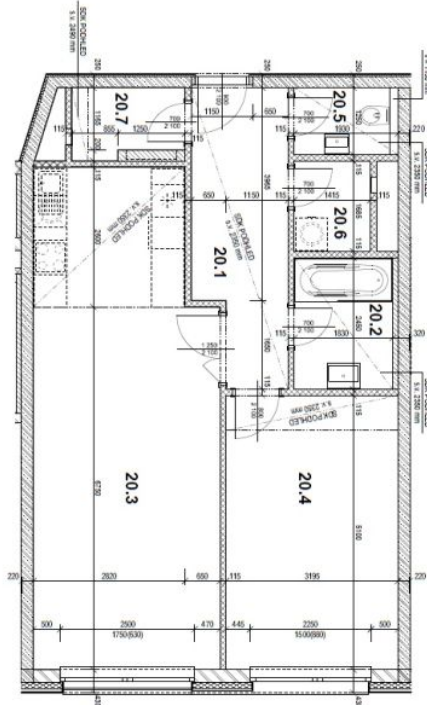

Apartment One-bedroom (2+kk)

67 m², Praha 2, Vinohrady, Rubešova

Rented

TABULKA PLOCH:

ČÍSLO MÍSTNÍ	NÁZEV MÍSTNOSTI	PLOCHA (cca m²)
20.1	PŘEDSÍŇ	9.5
20.2	KOUPELNA	4.4
20.3	OBYVACÍ POKOJ + KK	30.4
20.4	POKOJ	16.0
20.5	WC	2.1
20.6	KOMORA	2.3
20.7	KOMORA	2.5
UŽITNÁ PLOCHA		67.2

LEGENDA MATERIÁLŮ:

- ZELEZEBETONOVÉ KONSTRUKCE
- TL DĚLE VÝKRESU
- KERAMICKÉ ZDIVO, TL 240 mm
- KERAMICKÉ NOSNÉ ZDIVO AKUSTICKÉ, TL 250 mm
- KERAMICKÉ ZDIVO, TL 175 mm
- KERAMICKÉ PRŮČKY, TL 115 mm
- KERAMICKÉ PRŮČKY AKUSTICKÉ, TL 115 mm
- PLYNOSILKÁTOVÉ PRŮČKY, TL DĚLE VÝKRESU
- PLYNOSILKÁTOVÉ PRŮČKY, TL 150 mm, VÝŠKA DĚLE VÝKRESU
- TEPELNÁ DÍZLAČE, TL DĚLE VÝKRESU