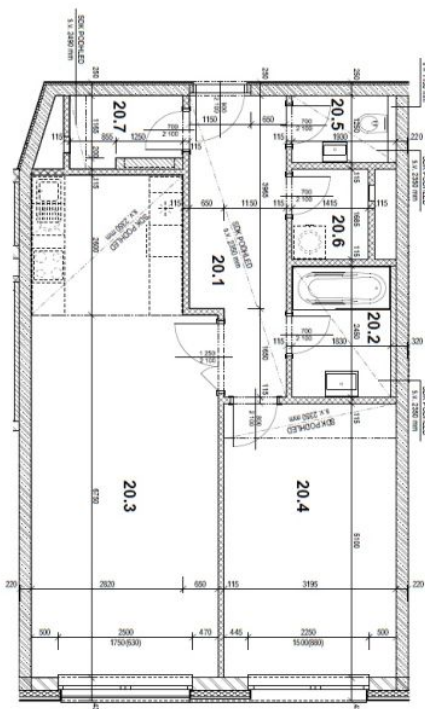

Apartment One-bedroom (2+kk)

67 m², Prague 2, Vinohrady, Rubešova

Rented

TABULKA PLOCH:

ČÍSLO MÍSTNÍ	NÁZEV MÍSTNOSTI	PLOCHA (cca (m²))
20.1	PŘEDSÍŇ	9.5
20.2	KOUPELNA	4.4
20.3	OBYVACÍ POKOJ + KK	30.4
20.4	POKOJ	16.0
20.5	WC	2.1
20.6	KOMORA	2.3
20.7	KOMORA	2.5
UŽITNÁ PLOCHA		67.2

LEGENDA MATERIÁLŮ:

- ZELEZABETONOVÉ KONSTRUKCE
- TL DĚLE VÝKRESU
- KERAMICKÉ ZDIVO, TL 240 mm
- KERAMICKÉ NOSNÉ ZDIVO AKUSTICKÉ, TL 250 mm
- KERAMICKÉ ZDIVO, TL 175 mm
- KERAMICKÉ PRŮČKY, TL 115 mm
- KERAMICKÉ PRŮČKY AKUSTICKÉ, TL 115 mm
- PLYNOSILKÁTOVÉ PRŮČKY, TL DĚLE VÝKRESU
- PLYNOSILKÁTOVÉ PRŮČKY, TL 150 mm, VÝŠKA DĚLE VÝKRESU
- TEPELNÁ DÍZLAČE, TL DĚLE VÝKRESU