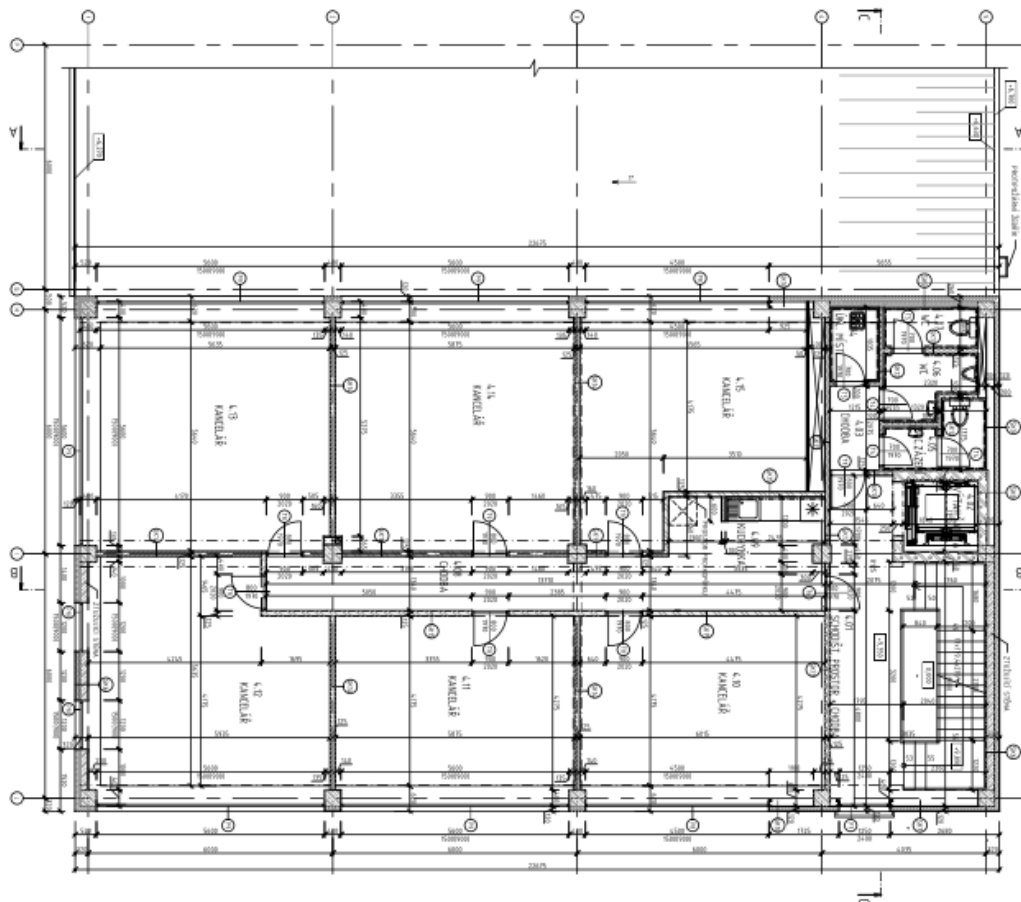

PŮDORYS 4.NP - NOVÝ STAV

POZNÁMKY:
- DOKUMENTACE SLUŽÍ PRO POUVEDENÍ STAVBY. NENAHAZUJE PROVÁDĚČÍ DOKUMENTACI.
- PŘED ZAHÁJENÍM VÝROBY ŤI STAVEBNÍCH PRACÍ JE NUTNÉ PROVĚST DODAVATELKOU FIRMOU PŘESNÉ ZAHŘENÍ ROZMĚRŮ A VÝŠEK

LEGENDA MATERIÁLŮ

	STĚNOVÉ PANELE KNEŽPVA		BETONOVÉ PROTVĚNÉ TVARUČE TL 250mm
	ĚB KOBRTKOVCE		MALÝPŘŤTOK
	PROSTÝ BETON		ODSTĚV TERÉN
	HEBANKOVÉ TVARUČE PROTVĚNÍ TL 200/250mm		
	SKL PĚŠICKÁ ŽEMOUČEK, OVODNĚ DRÁŽKOVÁ TL 50mm		
	SKL PĚŠICKÁ ŽEMOUČEK, TL 200mm		
	SKL PĚŠICKÁ ŽEMOUČEK, TL 50mm S POŽÁRNÍ ODOLNOSTÍ EW 45 GP1		
	SKL PĚŠICKÁ ŽEMOUČEK, OVODNĚ DRÁŽKOVÁ TL 200mm		
	SKL PĚŠICKÁ TL 100mm