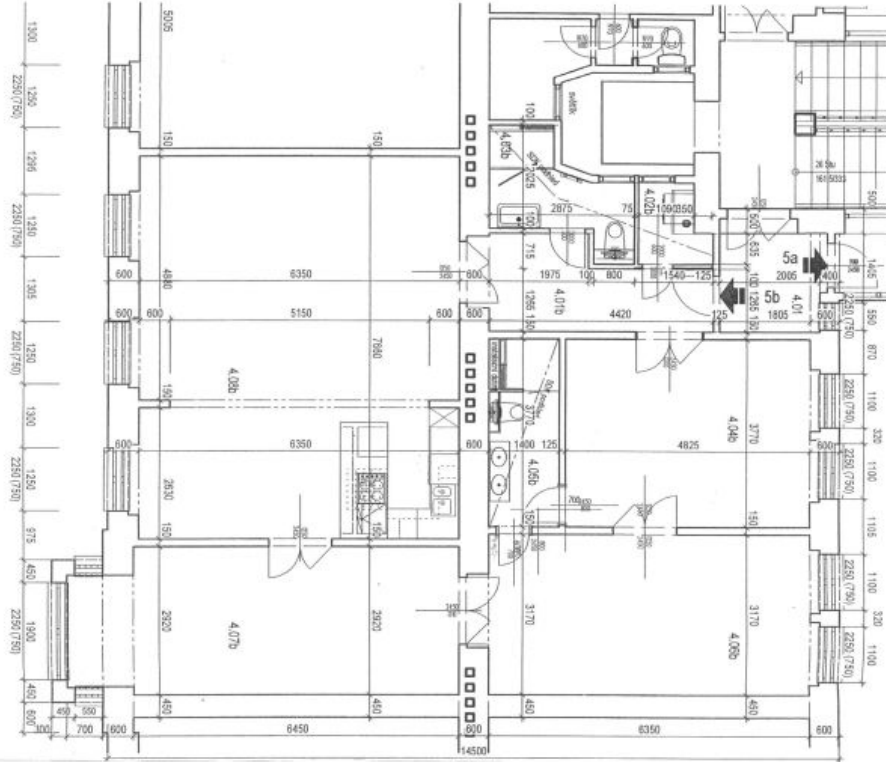

The interior features a large living room with a fully fitted open kitchen and dining area, two bedrooms with a shared bathroom with a walk-in shower and toilet (one of the bedrooms is walk-through), and one more bedroom with bay windows. There is also a family bathroom (walk-in shower, toilet), utility room, and entrance hall.

* Area of the unit according to the Civil Code. The area consists of the sum total area of the entire unit bounded by perimeter walls.

Apartment Three-bedroom (4+kk)

128 m², Prague 1, Nové Město, Jungmannova

Rented

LEGENDA MÍSTNOSTI

Č. M.	NÁZEV MÍSTNOSTI	PLOCHA	NAŠLAP Vrstva	STĚNY	STROP
4.01	Společná předstih	4.12 m ²	Výšy	malba Primalex	malba Primalex
4.01a	Předstih	7.39 m ²	Výšy	malba Primalex	malba Primalex
4.02a	Techn. místnost	1.74 m ²	Dlažba	Bálinový obklad malba Primalex	malba Primalex
4.02b	Lázeň+WC	4.48 m ²	Dlažba	Bálinový obklad malba Primalex	malba Primalex
4.04a	Ložnice	18.48 m ²	Výšy	malba Primalex	malba Primalex
4.05a	Lázeň	5.36 m ²	Dlažba	Bálinový obklad malba Primalex	malba Primalex
4.05b	Pokoje	19.92 m ²	Parkey	malba Primalex	malba Primalex
4.07a	Pokoje	21.68 m ²	Parkey	malba Primalex	malba Primalex
4.07b	Obývací pokoj + KK	48.46 m ²	Parkey	malba Primalex	malba Primalex

JUNGMANNOVA

Celková rozloha bytu: 127,50 m²