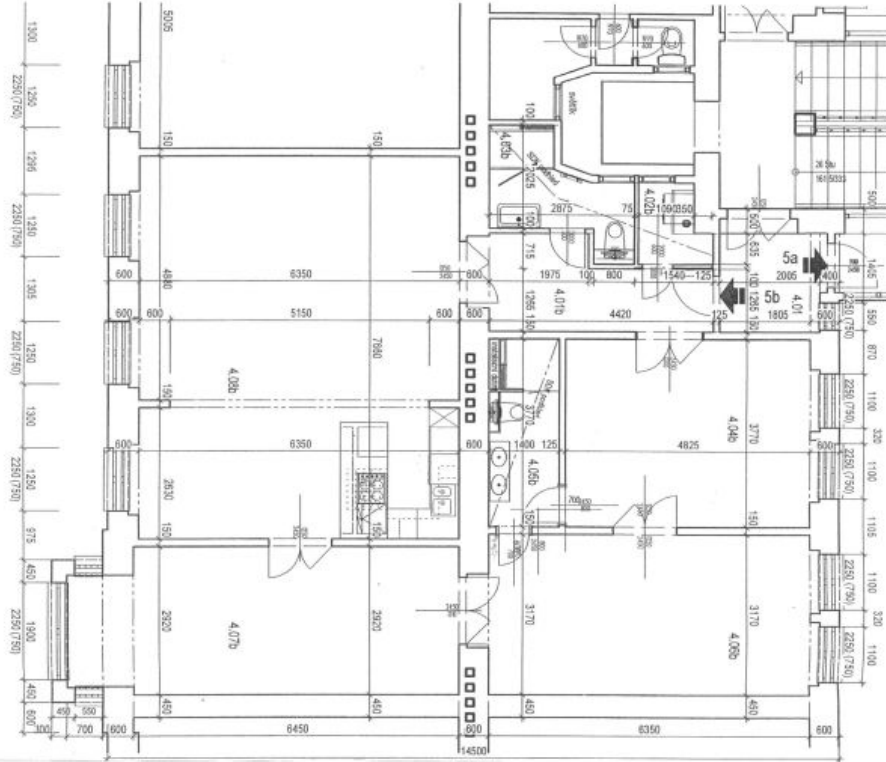

The interior features a large living room with a fully fitted open kitchen and dining area, two bedrooms with a shared bathroom with a walk-in shower and toilet (one of the bedrooms is walk-through), and one more bedroom with bay windows. There is also a family bathroom (walk-in shower, toilet), utility room, and entrance hall.

* Area of the unit according to the Civil Code. The area consists of the sum total area of the entire unit bounded by perimeter walls.

Apartment Three-bedroom (4+kk)

128 m², Praha 1, Nové Město, Jungmannova

Rented

LEGENDA MÍSTNOSTI

Č. M.	NÁZEV MÍSTNOSTI	PLOCHA	NAŠLAP Vrstva	STĚNY	STROP
4.01	Společná předstih	4.12 m ²	Výšy	malba Primalex	malba Primalex
4.01b	Předstih	7.39 m ²	Výšy	malba Primalex	malba Primalex
4.02b	Tech. místnost	1.74 m ²	Dlažba	Bálinový obklad malba Primalex	malba Primalex
4.03a	Lázeň+WC	4.48 m ²	Dlažba	Bálinový obklad malba Primalex	malba Primalex
4.04b	Ložnice	18.48 m ²	Výšy	malba Primalex	malba Primalex
4.05b	Lázeň	5.36 m ²	Dlažba	Bálinový obklad malba Primalex	malba Primalex
4.06b	Pokoj	19.92 m ²	Parkey	malba Primalex	malba Primalex
4.07b	Pokoj	21.68 m ²	Parkey	malba Primalex	malba Primalex
4.08b	Obývací pokoj + KK	48.48 m ²	Parkey	malba Primalex	malba Primalex

JUNGMANNOVA

Celková rozloha bytu: 127,50 m²