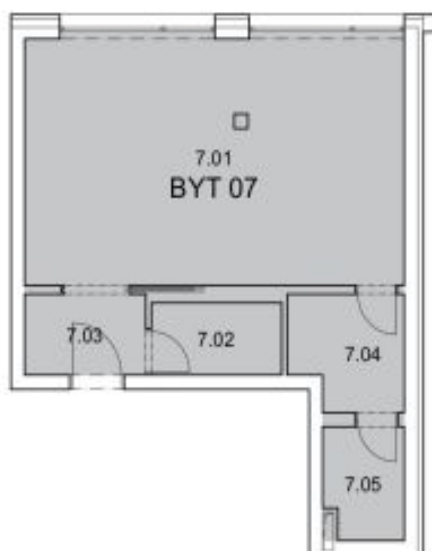

* Area of the unit according to the Civil Code. The area consists of the sum total area of the entire unit bounded by perimeter walls.

Usable area 43.92 m².

More information: www.vilahodkovicky.cz.

Apartment Studio (1+kk)

44 m², Prague 4, Hodkovičky, Na Lysinách

Sold

M.Č.	POPIS	PLOCHA [m ²]
BYT č. 07		
7.01	Obývací pokoj + kk	30.66
7.02	Koupelna	3.07
7.03	Chodba	3.30
7.04	Komora	4.09
7.05	Skříň	2.80
CELKOVÁ PLOCHA MÍSTNOSTI		43.92
CELÝ BYT DLE NV 366/ 2013		45.78