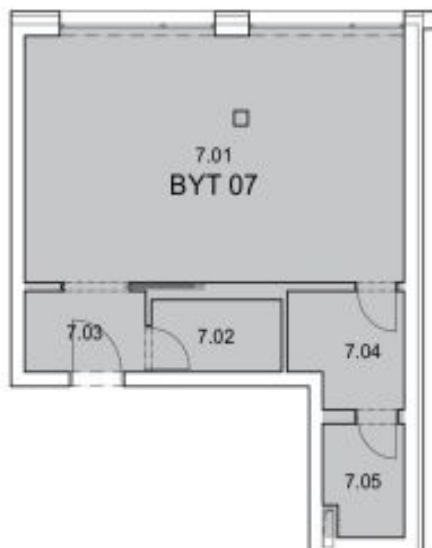

* Area of the unit according to the Civil Code. The area consists of the sum total area of the entire unit bounded by perimeter walls.

Usable area 43.92 m².

More information: www.vilahodkovicky.cz.

Apartment Studio (1+kk)

44 m², Prague 4, Hodkovičky, Na Lysinách

Sold

| M.Č. | POPIS | PLOCHA [m ²] |
|---------------------------|--------------------|--------------------------|
| BYT č. 07 | | |
| 7.01 | Obývací pokoj + kk | 30.66 |
| 7.02 | Koupelna | 3.07 |
| 7.03 | Chodba | 3.30 |
| 7.04 | Komora | 4.09 |
| 7.05 | Skříň | 2.80 |
| CELKOVÁ PLOCHA MÍSTNOSTI | | 43.92 |
| CELÝ BYT DLE NV 366/ 2013 | | 45.78 |