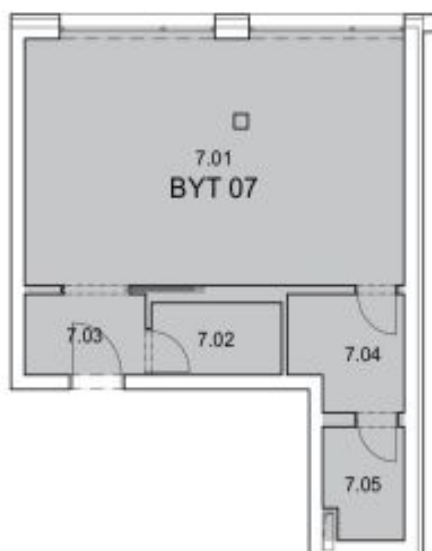

* Area of the unit according to the Civil Code. The area consists of the sum total area of the entire unit bounded by perimeter walls.

Usable area 43.92 m².

More information: www.vilahodkovicky.cz.

Apartment Studio (1+kk)

44 m², Prague 4, Hodkovičky, Na Lysinách

Sold

M.Č.	POPIS	PLOCHA [m ²]
BYT č. 07		
7.01	Obývací pokoj + kk	30.66
7.02	Kuchyně	3.07
7.03	Chodba	3.30
7.04	Komora	4.09
7.05	Skříň	2.80
CELKOVÁ PLOCHA MÍSTNOSTI		43.92
CELÝ BYT DLE NV 366/ 2013		45.78