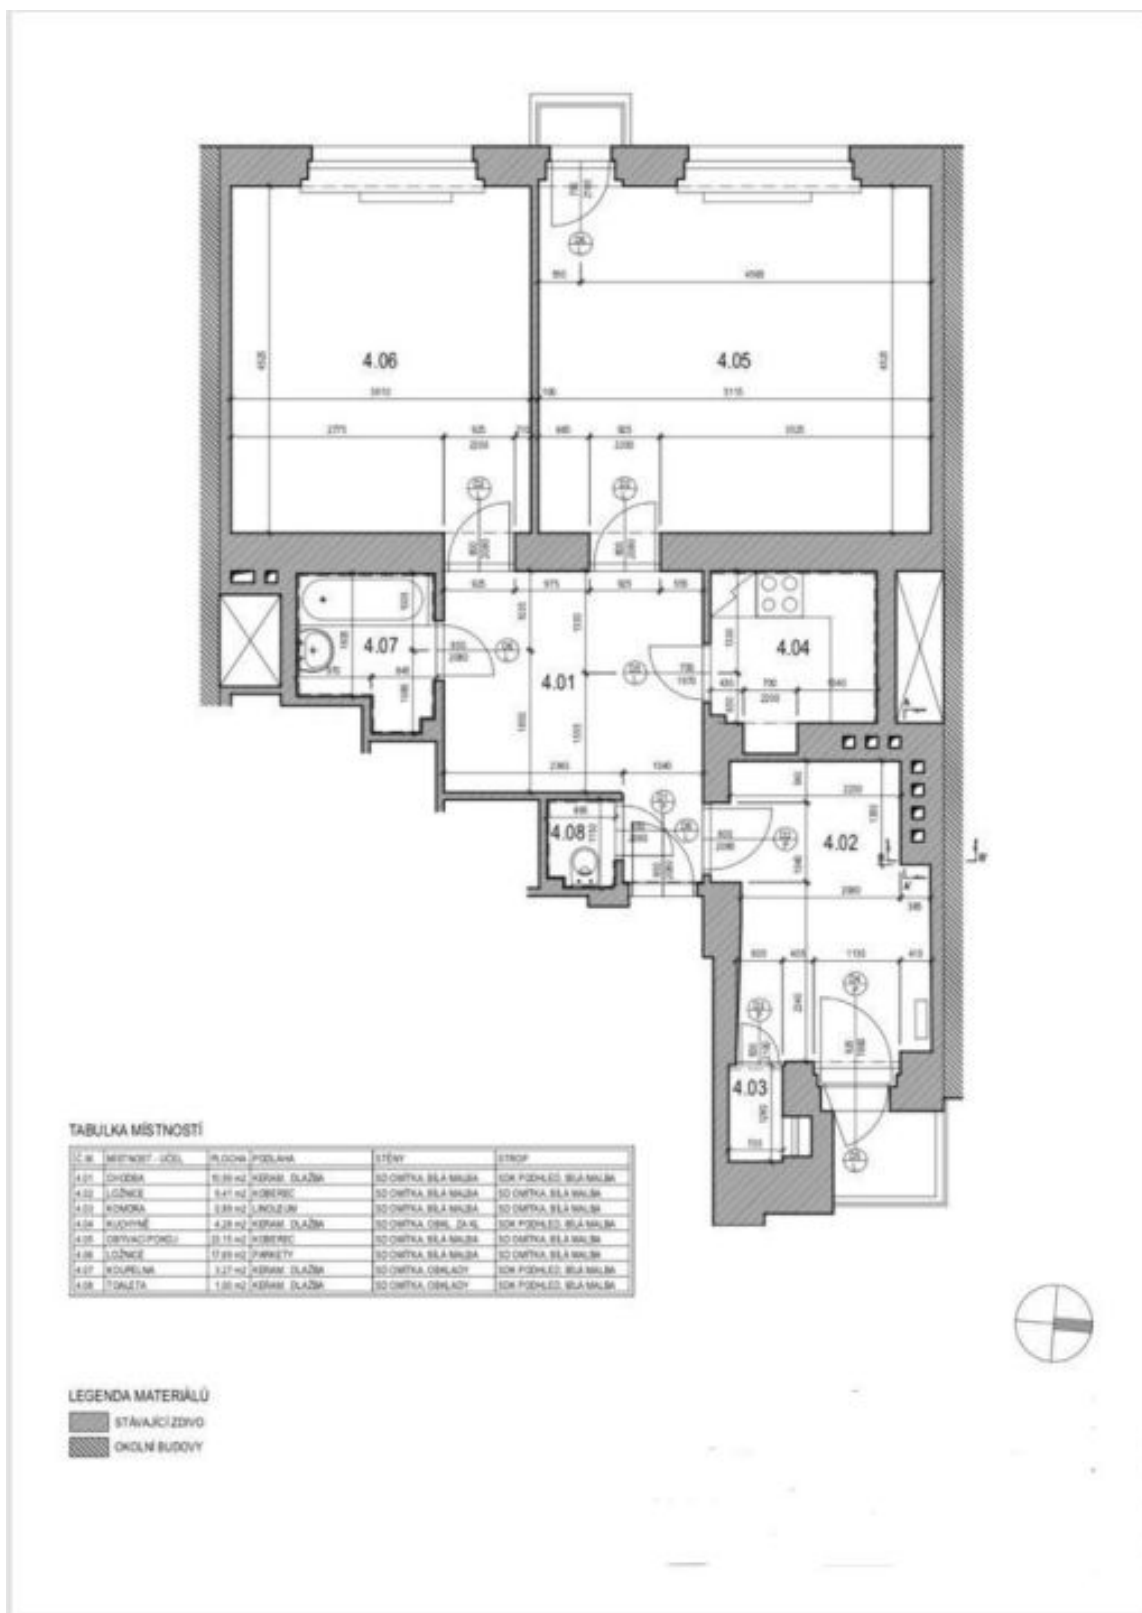

This 2-bedroom flat with 2 balconies is situated on the second floor of a traditional residential building with a lift. Located near a green park and the Botič brook in Vršovice, Prague 10, area with easy access to the city center and full amenities.

The flat includes a living room with a balcony facing the street, a fully fitted open kitchen, master bedroom with a walk-in closet and a balcony facing the quiet courtyard, second bedroom, a shower room, a separate toilet, and a spacious entrance hall.

\* Area of the unit according to the Civil Code. The area consists of the sum total area of the entire unit bounded by perimeter walls.

# Apartment Two-bedroom (3+kk)

Rented

78 m<sup>2</sup>, Prague 10, Vršovice, Petrohradská

TABULKA MÍSTNOSTI

Č. M.	MÍSTNOST - ÚČEL	PLOCHA POKRYTÁ	STĚNY	STROP
4.01	CHODBA	6,99 m <sup>2</sup> KERAM. DLAŽBA	SO DÍTKA BILA MALBA	SO POKR. D. BILA MALBA
4.02	LOŽNICE	9,47 m <sup>2</sup> KOBLENEC	SO DÍTKA BILA MALBA	SO DÍTKA BILA MALBA
4.03	KOBLENEC	3,89 m <sup>2</sup> LINOLEUM	SO DÍTKA BILA MALBA	SO DÍTKA BILA MALBA
4.04	KUCHYŇKA	4,38 m <sup>2</sup> KERAM. DLAŽBA	SO DÍTKA OB. ZA KL.	SO POKR. D. BILA MALBA
4.05	OBÝVAČ. POKOJ	33,15 m <sup>2</sup> KOBLENEC	SO DÍTKA BILA MALBA	SO DÍTKA BILA MALBA
4.06	LOŽNICE	17,89 m <sup>2</sup> ZÁKLADY	SO DÍTKA BILA MALBA	SO DÍTKA BILA MALBA
4.07	KOUPELNA	3,27 m <sup>2</sup> KERAM. DLAŽBA	SO DÍTKA OBKLADY	SO POKR. D. BILA MALBA
4.08	TOILETA	1,98 m <sup>2</sup> KERAM. DLAŽBA	SO DÍTKA OBKLADY	SO POKR. D. BILA MALBA