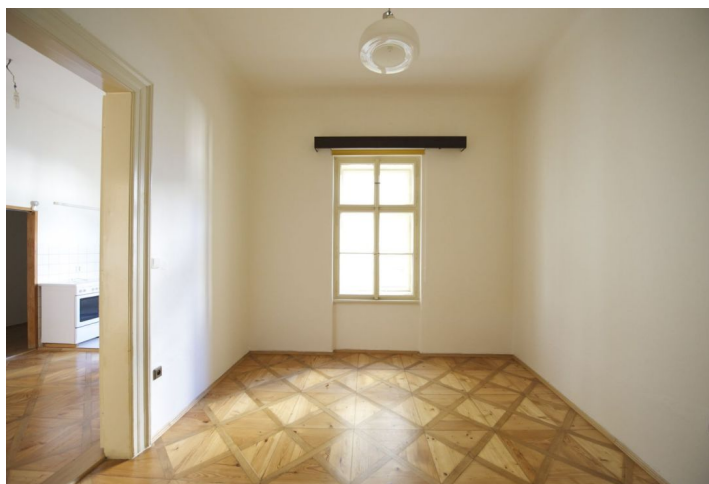

Apartment One-bedroom (2+1)

Ask for price

87.7 m², Praha 1, Nové Město, Senovážné náměstí

Apartment One-bedroom (2+1)

87.7 m², Praha 1, Nové Město, Senovážné náměstí

Ask for price

Total area	88 m ²
Parking	-
Cellar	-
PENB	G
Reference number	32696