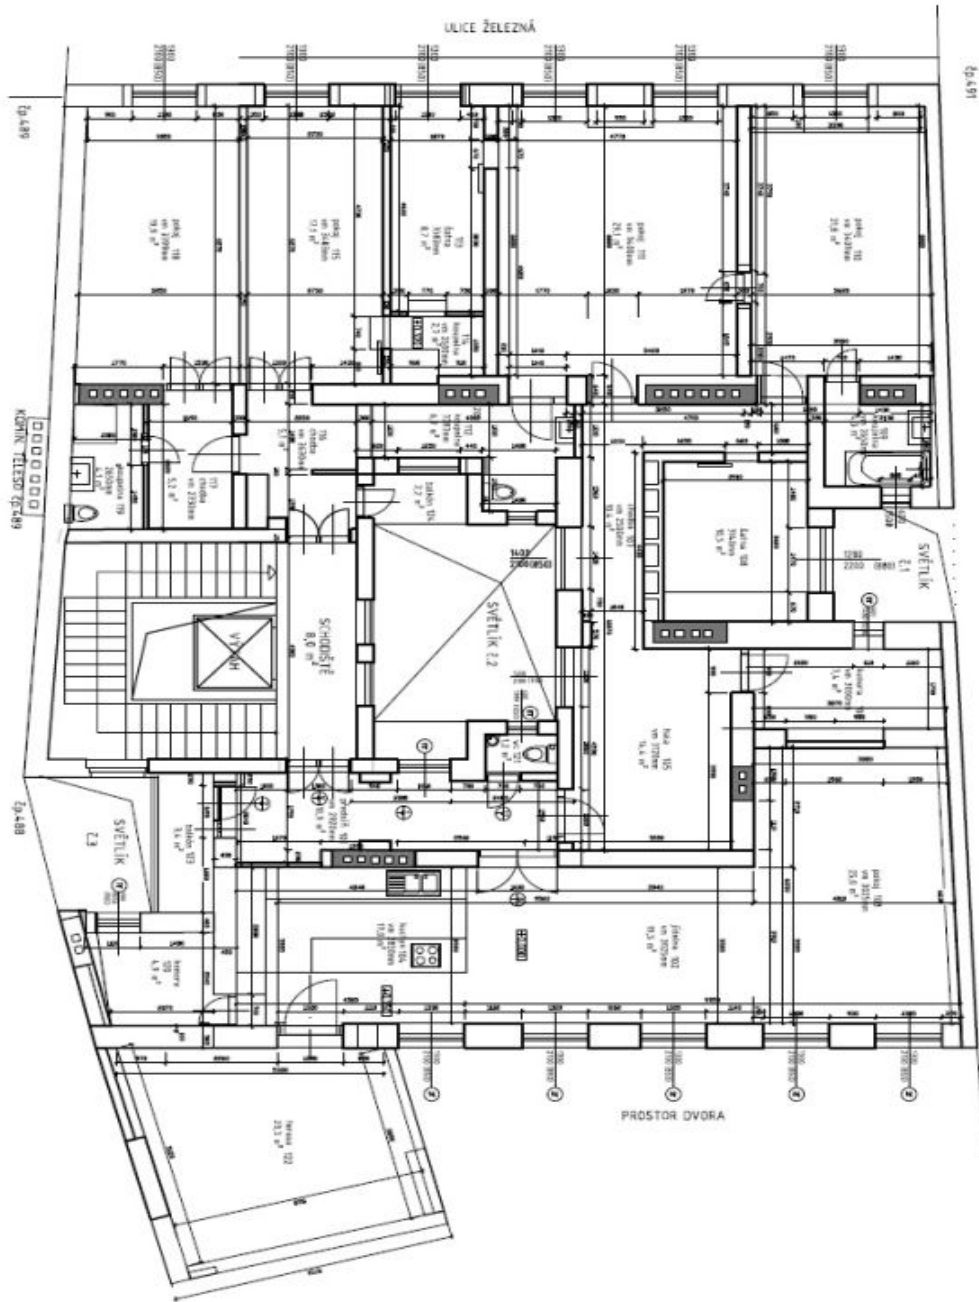

With top materials and appliances, the flat has a large open plan living room with dining area, fully fitted kitchen and a nice terrace overlooking the surrounding rooftops, Petřín Hill and the Prague Castle. It has 4 bedrooms, three of them have en-suite bathroom. Three bathrooms have shower, one has a bath tub. There is also a separate guest suite with a kitchenette and bathroom. Additionally the flat has two walk-in closets, utility room with storage space, guest toilet, pantry, and balcony. Beautiful views of the Týn Church from bedrooms.

LEGENDA (číslo):

Číslo	Popis	Obsah (m ²)
01	obývací pokoj	21.1
02	jídlo	15.1
03	kuchyň	11.1
04	spalovna	11.1
05	spalovna	11.1
06	spalovna	11.1
07	spalovna	11.1
08	WC	4.1
09	WC	4.1
10	schodiště	8.0
11	terasa	22.1
12	koridory	...
13	skříň	...
14	skříň	...
15	skříň	...
16	skříň	...
17	skříň	...
18	skříň	...
19	skříň	...
20	skříň	...
21	skříň	...
22	skříň	...
23	skříň	...
24	skříň	...
25	skříň	...
26	skříň	...
27	skříň	...
28	skříň	...
29	skříň	...
30	skříň	...
31	skříň	...
32	skříň	...
33	skříň	...
34	skříň	...
35	skříň	...
36	skříň	...
37	skříň	...
38	skříň	...
39	skříň	...
40	skříň	...
41	skříň	...
42	skříň	...
43	skříň	...
44	skříň	...
45	skříň	...
46	skříň	...
47	skříň	...
48	skříň	...
49	skříň	...
50	skříň	...
51	skříň	...
52	skříň	...
53	skříň	...
54	skříň	...
55	skříň	...
56	skříň	...
57	skříň	...
58	skříň	...
59	skříň	...
60	skříň	...
61	skříň	...
62	skříň	...
63	skříň	...
64	skříň	...
65	skříň	...
66	skříň	...
67	skříň	...
68	skříň	...
69	skříň	...
70	skříň	...
71	skříň	...
72	skříň	...
73	skříň	...
74	skříň	...
75	skříň	...
76	skříň	...
77	skříň	...
78	skříň	...
79	skříň	...
80	skříň	...
81	skříň	...
82	skříň	...
83	skříň	...
84	skříň	...
85	skříň	...
86	skříň	...
87	skříň	...
88	skříň	...
89	skříň	...
90	skříň	...
91	skříň	...
92	skříň	...
93	skříň	...
94	skříň	...
95	skříň	...
96	skříň	...
97	skříň	...
98	skříň	...
99	skříň	...
100	skříň	...