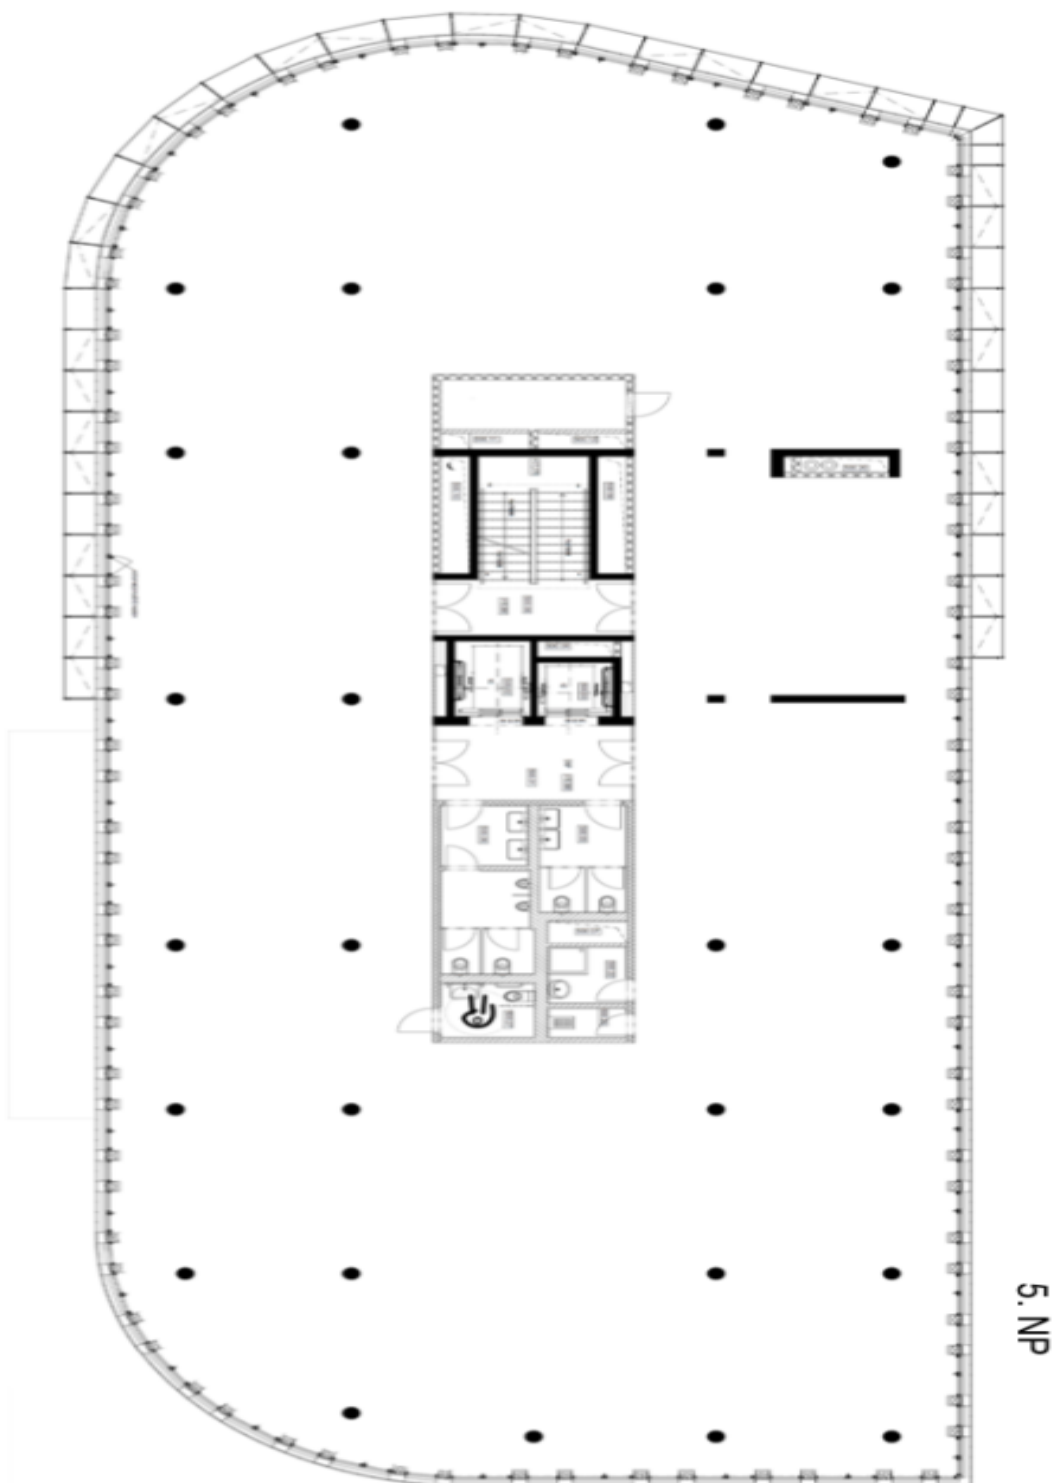

Office building

1534 m², Praha 8, Karlín, Křižíkova

€ 25.00 / m² | CZK 633 / m²

Office building

1534 m², Praha 8, Karlín, Křižíkova

€ 25.00 / m² | CZK 633 / m²

Office building

1534 m², Praha 8, Karlín, Křižíkova