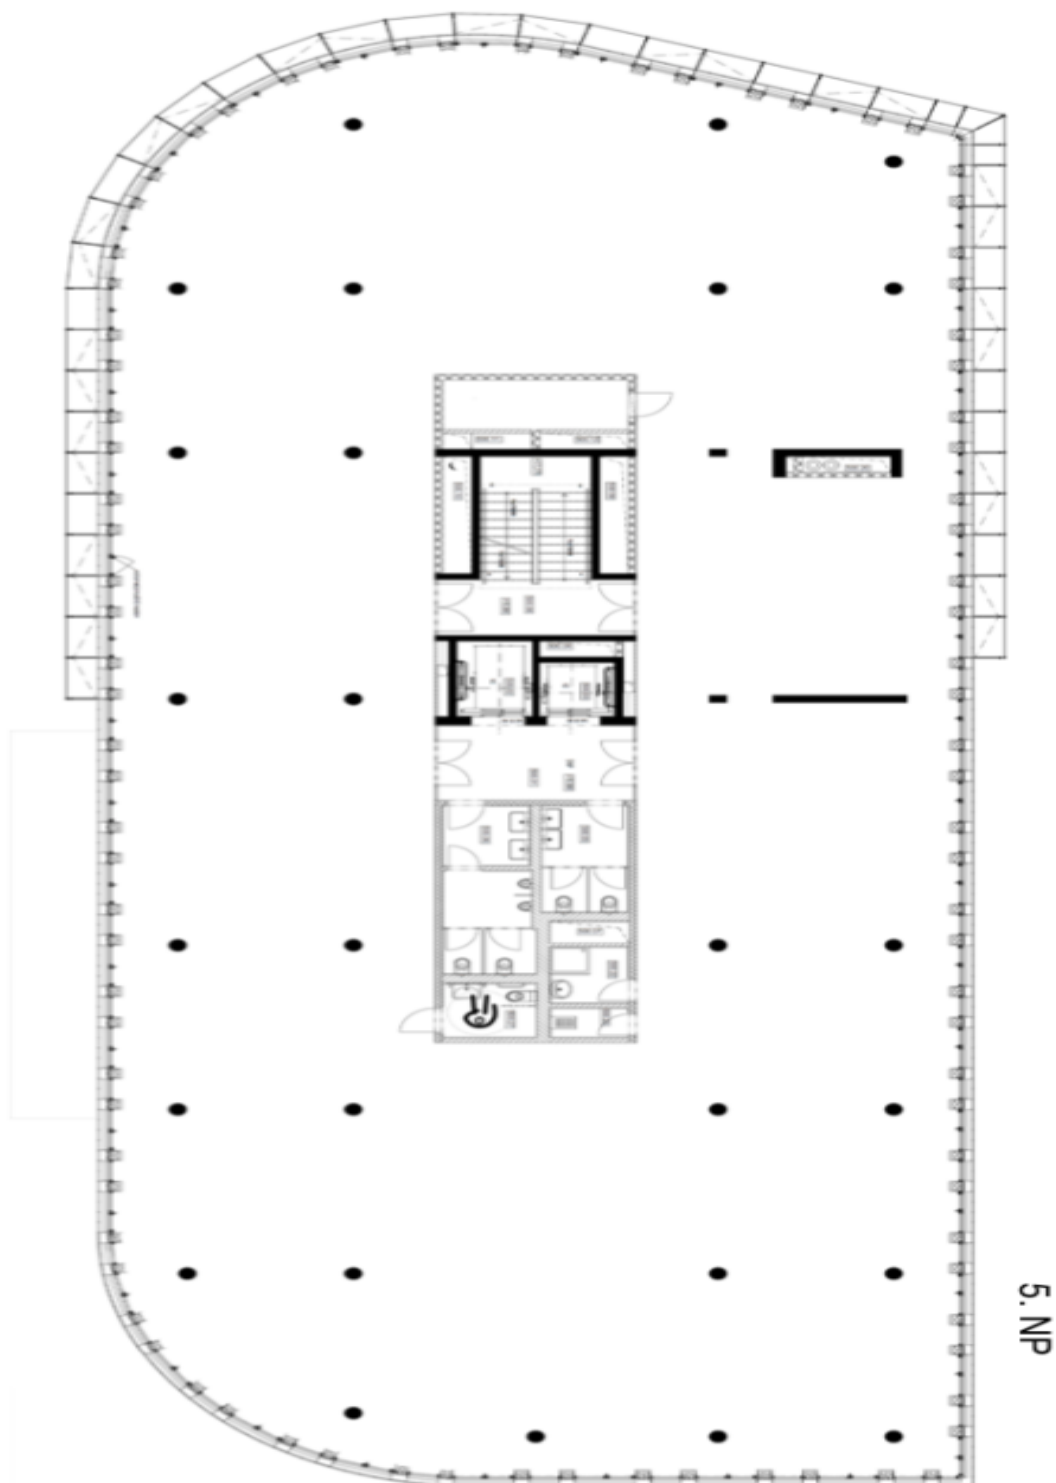

Office building

1534 m², Prague 8, Karlín, Křižíkova

€ 25.00 / m² | CZK 629 / m²

Office building

1534 m², Prague 8, Karlín, Křižíkova

€ 25.00 / m² | CZK 629 / m²

Office building

1534 m², Prague 8, Karlín, Křižíkova