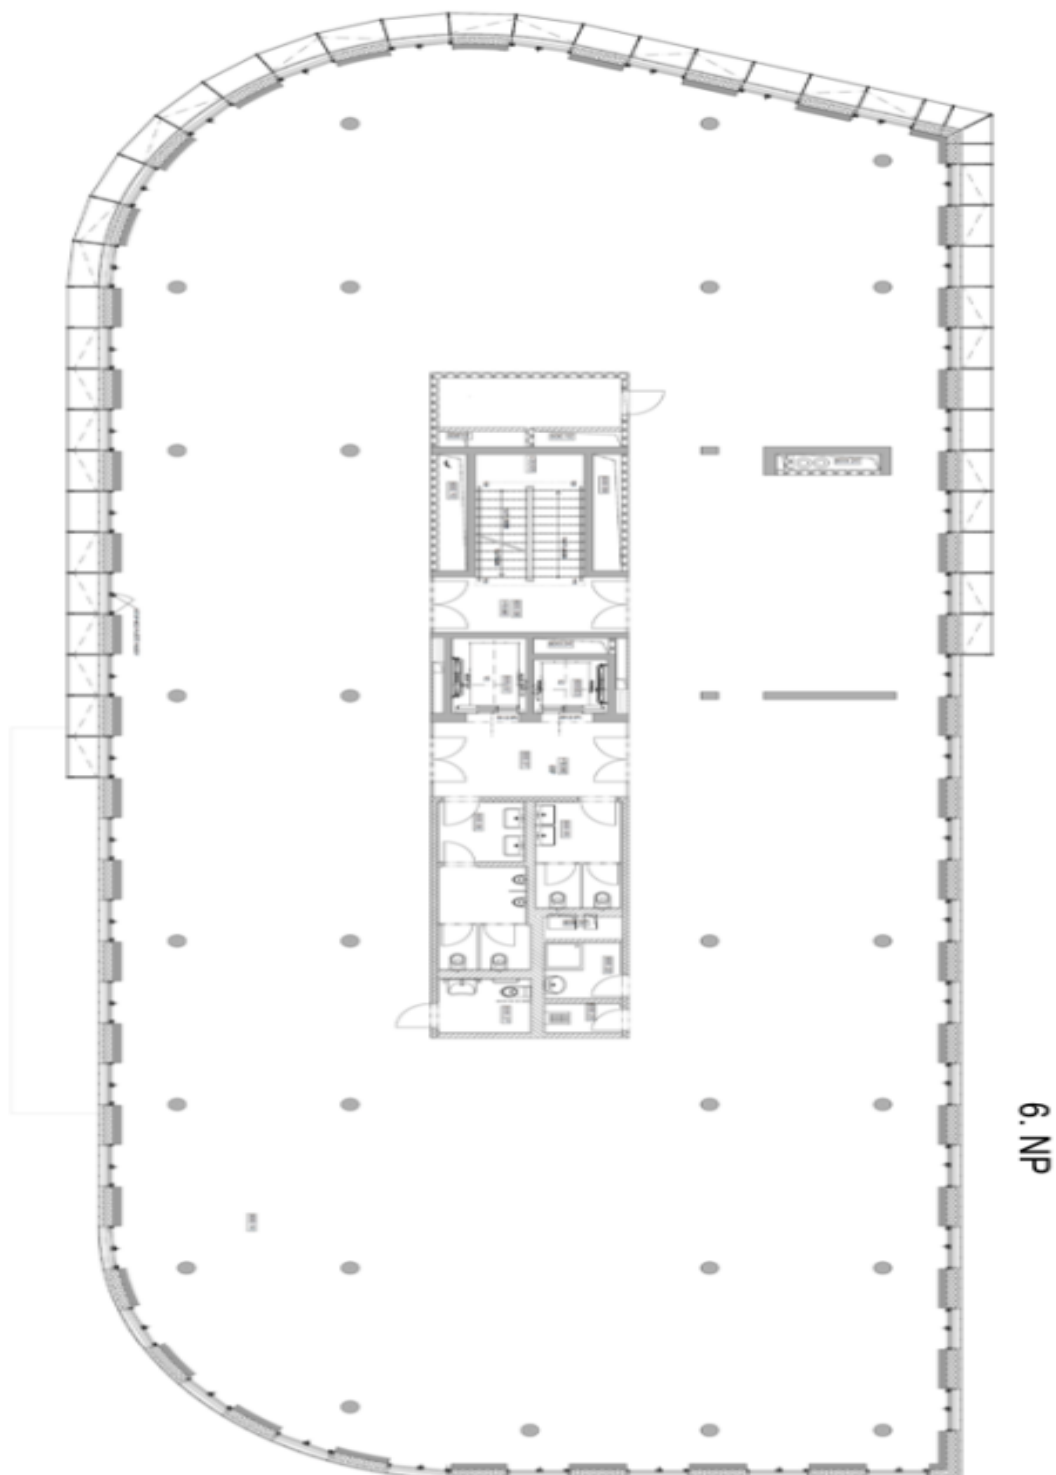

Office building

1534 m², Prague 8, Karlín, Křižíkova

€ 25.00 / m² | CZK 629 / m²

6. NP