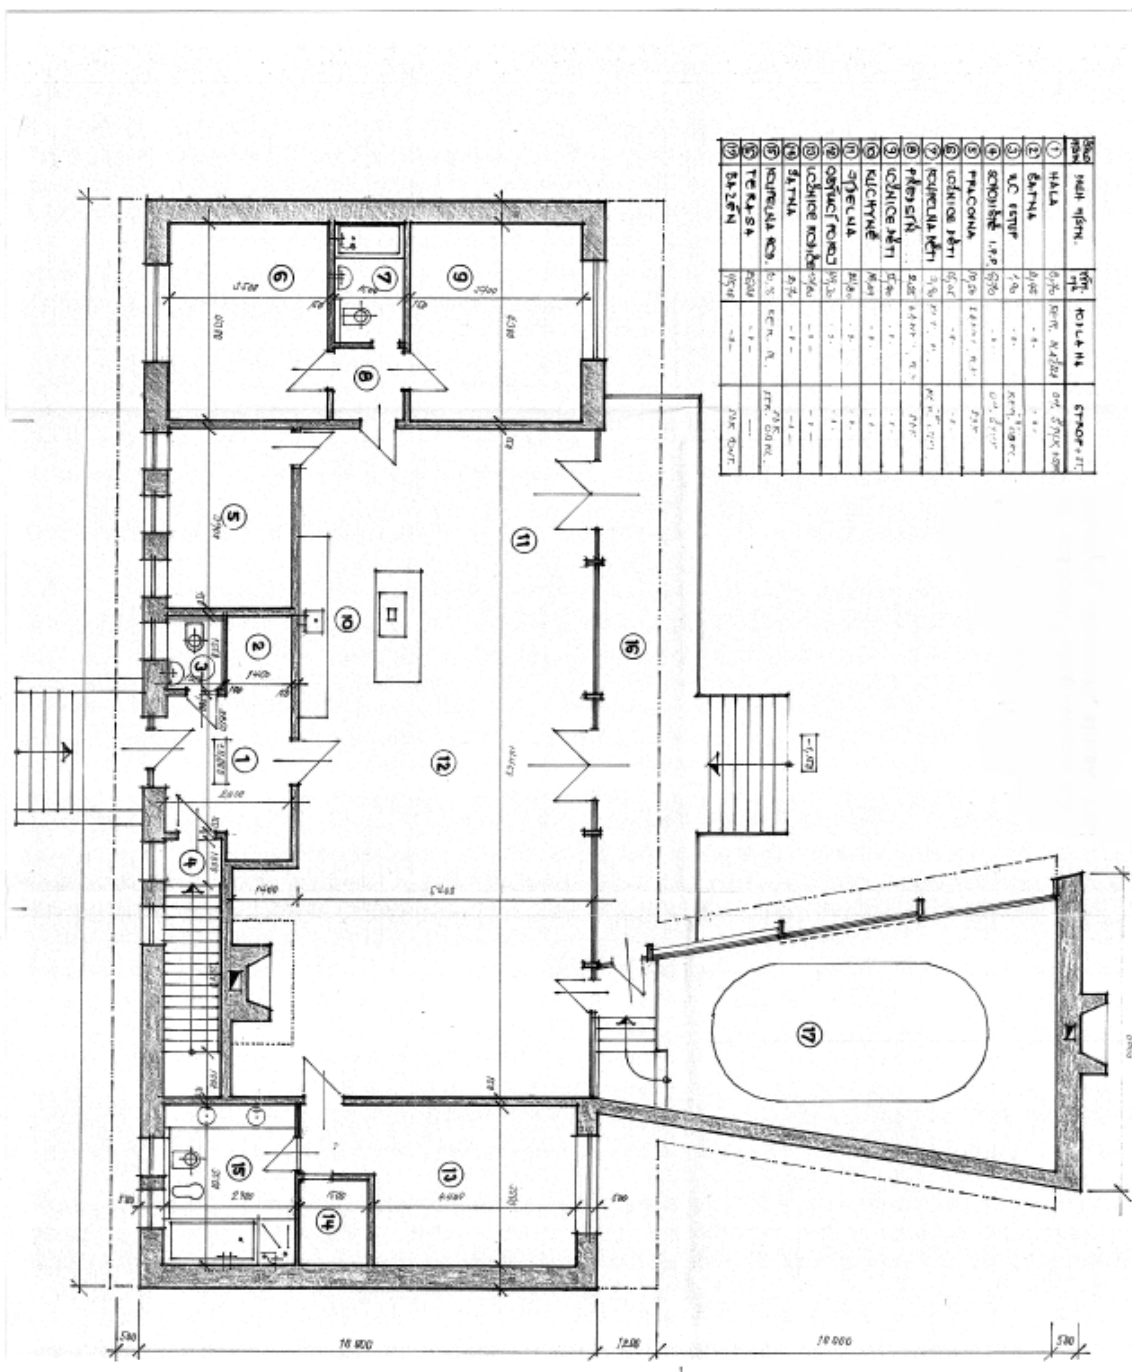

The equipment of the house includes **alarm**, floating cherry wood and slate floors, wooden windows (large format on the side oriented to the garden), **outdoor fireplace**, automatic gates and off street parking for 2 cars in addition to the garage. Building energy rating C.

Interior 445 m², plot 900 m², garden 620 m².

House Five-bedroom (6+kk)

Sold

445 m², Praha-západ, Rostoky, Jungmannova

House Five-bedroom (6+kk)

445 m², Praha-západ, Rostoky, Jungmannova

Sold

House Five-bedroom (6+kk)

Sold

445 m², Praha-západ, Rostoky, Jungmannova

№	Podlaží	Popis	Pl. Rozloha	Pl. Rozloha	Pl. Rozloha
1	1. podlaží	obývací pokoj	44,53	44,53	44,53
2	1. podlaží	obývací pokoj	52,88	52,88	52,88
3	1. podlaží	obývací pokoj	27,96	27,96	27,96
4	1. podlaží	obývací pokoj	32,10	32,10	32,10
5	1. podlaží	obývací pokoj	32,10	32,10	32,10
6	1. podlaží	obývací pokoj	32,10	32,10	32,10
7	1. podlaží	obývací pokoj	32,10	32,10	32,10
8	1. podlaží	obývací pokoj	32,10	32,10	32,10
9	1. podlaží	obývací pokoj	32,10	32,10	32,10
10	1. podlaží	obývací pokoj	32,10	32,10	32,10
11	1. podlaží	obývací pokoj	32,10	32,10	32,10
12	1. podlaží	obývací pokoj	32,10	32,10	32,10
13	1. podlaží	obývací pokoj	32,10	32,10	32,10
14	1. podlaží	obývací pokoj	32,10	32,10	32,10
15	1. podlaží	obývací pokoj	32,10	32,10	32,10
16	1. podlaží	obývací pokoj	32,10	32,10	32,10
17	1. podlaží	obývací pokoj	32,10	32,10	32,10
18	1. podlaží	obývací pokoj	32,10	32,10	32,10
19	1. podlaží	obývací pokoj	32,10	32,10	32,10
20	1. podlaží	obývací pokoj	32,10	32,10	32,10
21	1. podlaží	obývací pokoj	32,10	32,10	32,10
22	1. podlaží	obývací pokoj	32,10	32,10	32,10
23	1. podlaží	obývací pokoj	32,10	32,10	32,10
24	1. podlaží	obývací pokoj	32,10	32,10	32,10
25	1. podlaží	obývací pokoj	32,10	32,10	32,10
26	1. podlaží	obývací pokoj	32,10	32,10	32,10
27	1. podlaží	obývací pokoj	32,10	32,10	32,10
28	1. podlaží	obývací pokoj	32,10	32,10	32,10
29	1. podlaží	obývací pokoj	32,10	32,10	32,10
30	1. podlaží	obývací pokoj	32,10	32,10	32,10