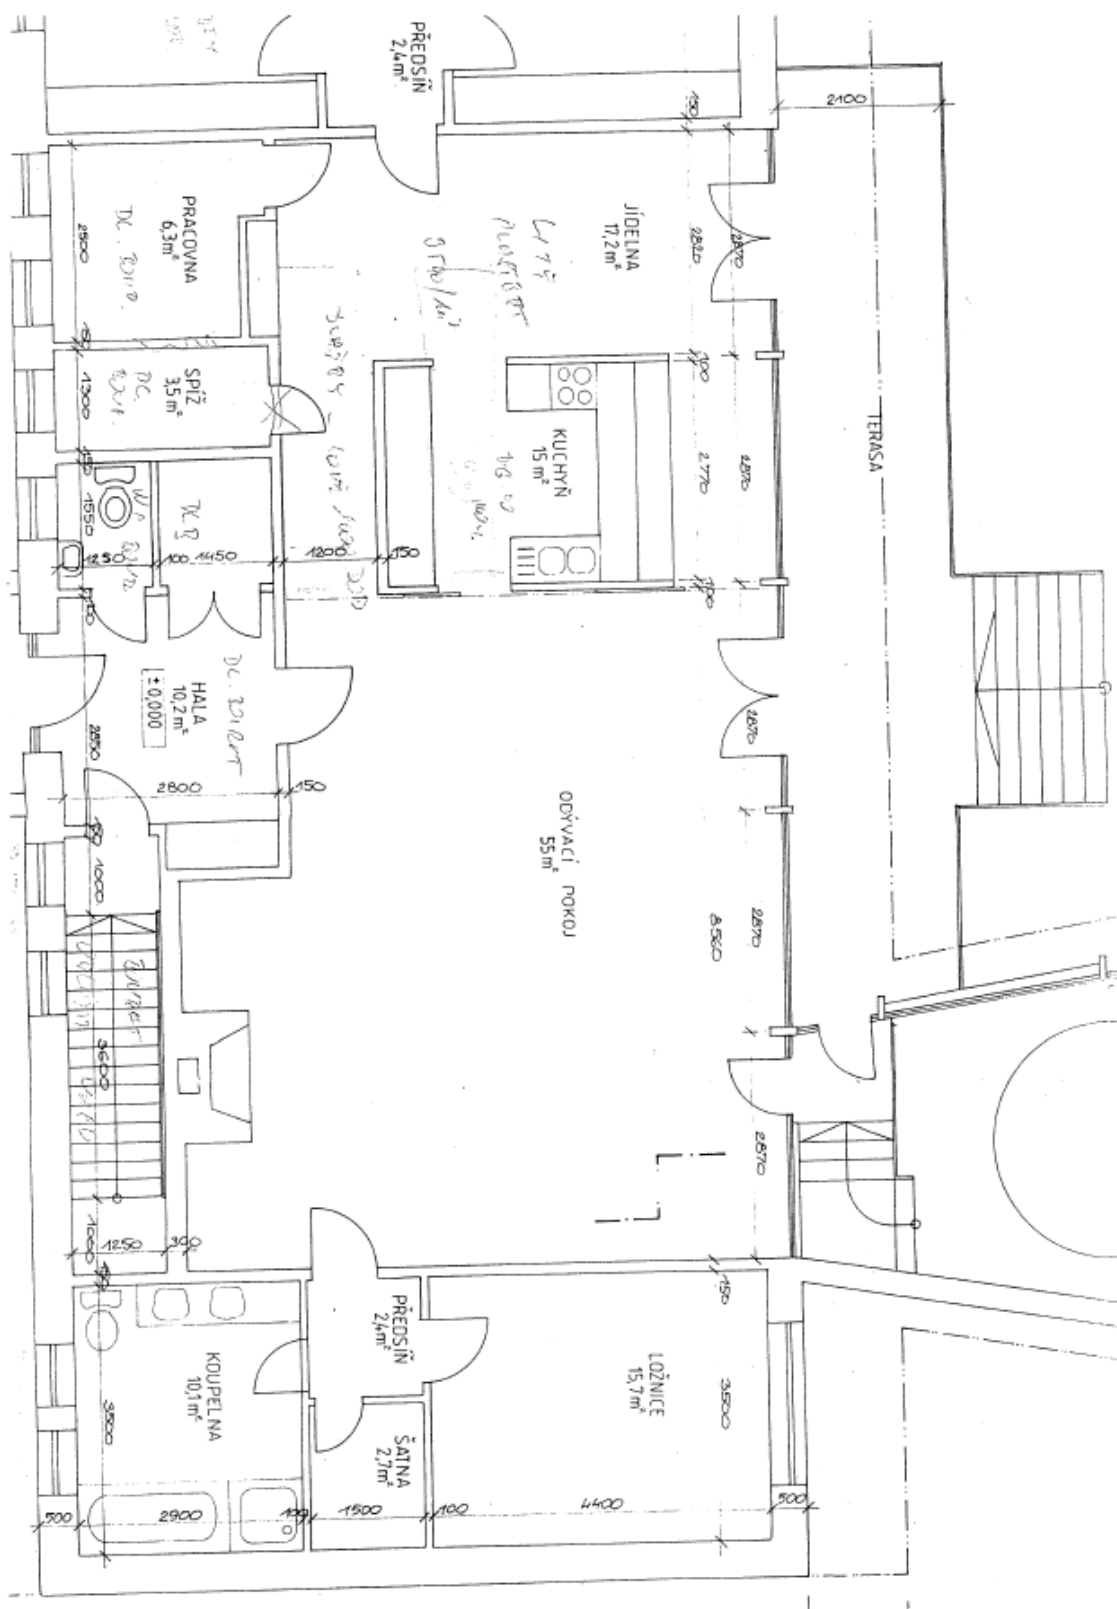

The equipment of the house includes **alarm**, floating cherry wood and slate floors, wooden windows (large format on the side oriented to the garden), **outdoor fireplace**, automatic gates and off street parking for 2 cars in addition to the garage. Building energy rating C.

Interior 445 m², plot 900 m², garden 620 m².

House Five-bedroom (6+kk)

Sold

445 m², Praha-západ, Rostoky, Jungmannova

House Five-bedroom (6+kk)

445 m², Praha-západ, Rostoky, Jungmannova

Sold

House Five-bedroom (6+kk)

Sold

445 m², Praha-západ, Rostoky, Jungmannova

№	Podlaží	Popis	Pl. Rozloha	Pl. Rozloha	Pl. Rozloha
1	1. podlaží	obývací pokoj	44,53	44,53	44,53
2	1. podlaží	obývací pokoj	52,88	52,88	52,88
3	1. podlaží	obývací pokoj	27,96	27,96	27,96
4	1. podlaží	obývací pokoj	32,10	32,10	32,10
5	1. podlaží	obývací pokoj	32,10	32,10	32,10
6	1. podlaží	obývací pokoj	32,10	32,10	32,10
7	1. podlaží	obývací pokoj	32,10	32,10	32,10
8	1. podlaží	obývací pokoj	32,10	32,10	32,10
9	1. podlaží	obývací pokoj	32,10	32,10	32,10
10	1. podlaží	obývací pokoj	32,10	32,10	32,10
11	1. podlaží	obývací pokoj	32,10	32,10	32,10
12	1. podlaží	obývací pokoj	32,10	32,10	32,10
13	1. podlaží	obývací pokoj	32,10	32,10	32,10
14	1. podlaží	obývací pokoj	32,10	32,10	32,10
15	1. podlaží	obývací pokoj	32,10	32,10	32,10
16	1. podlaží	obývací pokoj	32,10	32,10	32,10
17	1. podlaží	obývací pokoj	32,10	32,10	32,10
18	1. podlaží	obývací pokoj	32,10	32,10	32,10
19	1. podlaží	obývací pokoj	32,10	32,10	32,10
20	1. podlaží	obývací pokoj	32,10	32,10	32,10
21	1. podlaží	obývací pokoj	32,10	32,10	32,10
22	1. podlaží	obývací pokoj	32,10	32,10	32,10
23	1. podlaží	obývací pokoj	32,10	32,10	32,10
24	1. podlaží	obývací pokoj	32,10	32,10	32,10
25	1. podlaží	obývací pokoj	32,10	32,10	32,10
26	1. podlaží	obývací pokoj	32,10	32,10	32,10
27	1. podlaží	obývací pokoj	32,10	32,10	32,10
28	1. podlaží	obývací pokoj	32,10	32,10	32,10
29	1. podlaží	obývací pokoj	32,10	32,10	32,10
30	1. podlaží	obývací pokoj	32,10	32,10	32,10