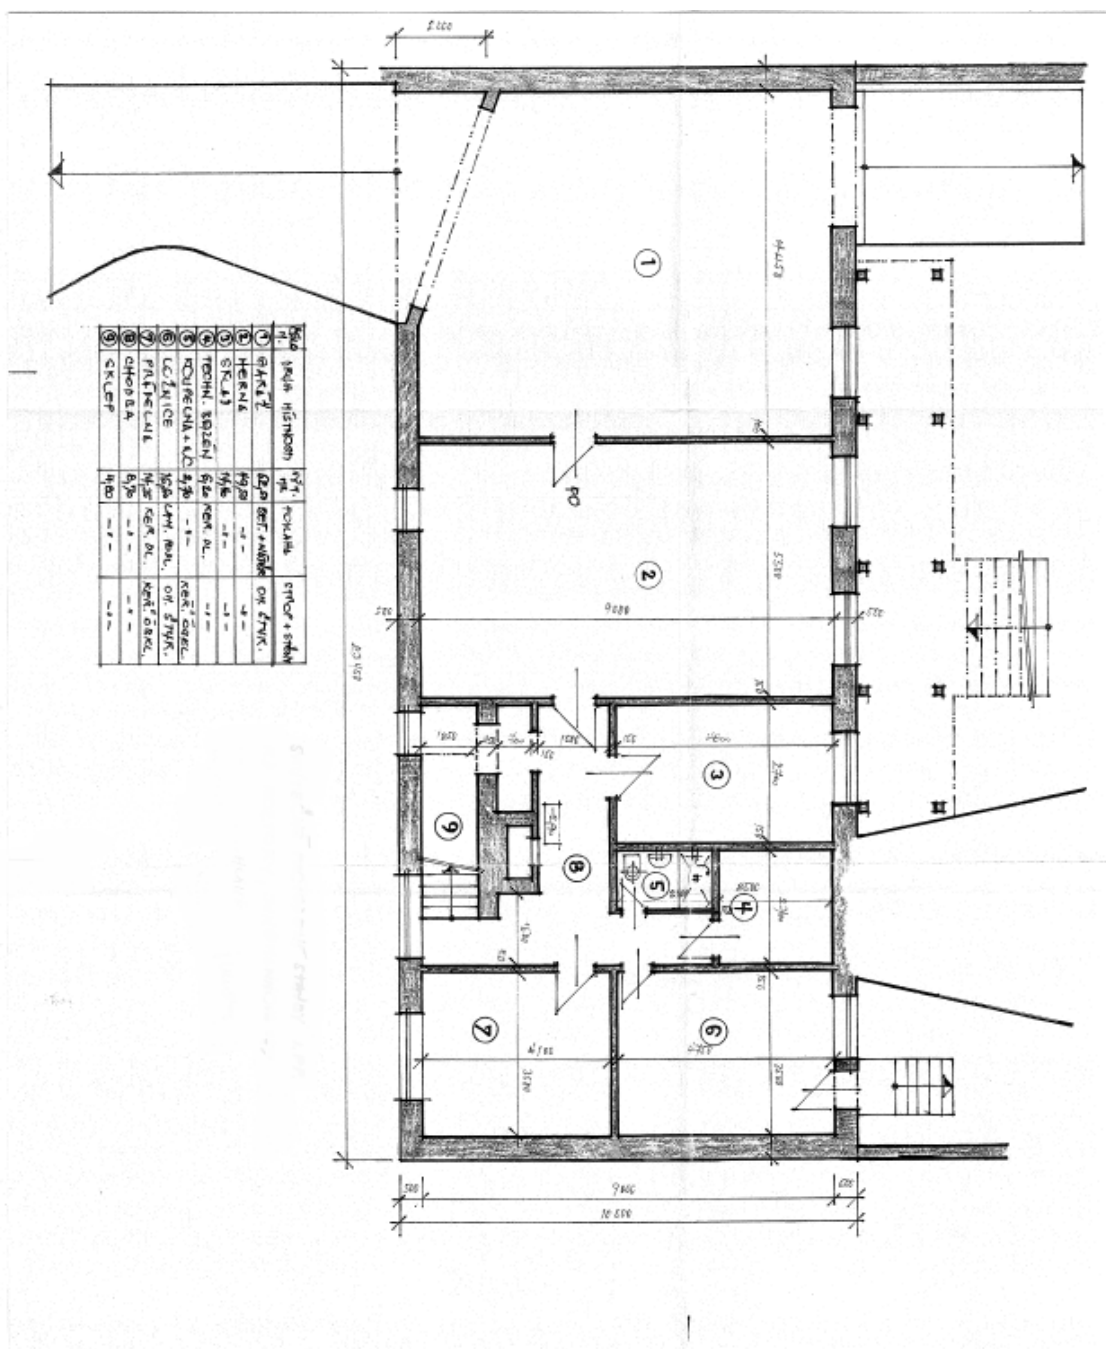

House Five-bedroom (6+kk)

Sold

445 m², Praha-západ, Rostoky, Jungmannova